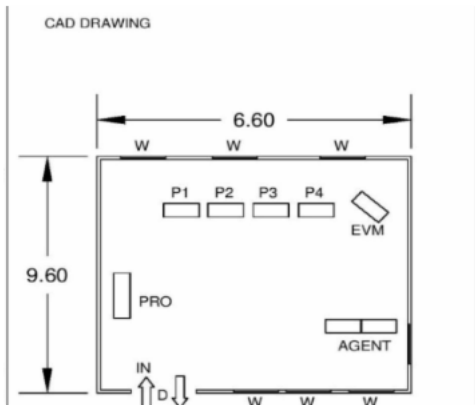

Google Map View

Polling Station Building Front View

Polling Station Front View

FRONT VIEW

FRONT VIEW

Cad View

Key MAP View

1	ABQ0684266	பெயர் : மஞ்சளா - கணவர் பெயர்: மதுரைமுத்து - வீட்டு எண் : 1 வயது : 47 பாலினம் : பெண்	Photo is available	2	ABQ1707348	பெயர் : சாந்தகுமார் தந்தையின் பெயர்: நடராஜன் வீட்டு எண் : 1/143 வயது : 54 பாலினம் : ஆண்	Photo is available	3	ABQ1627116	பெயர் : ரேகா தந்தையின் பெயர்: சாந்த குமார் வீட்டு எண் : 1-143 வயது : 27 பாலினம் : பெண்	Photo is available
4	ABQ1921527	பெயர் : ஜோதி - தந்தையின் பெயர்: ராதாகிருஷ்ணன் - வீட்டு எண் : 3 வயது : 58 பாலினம் : ஆண்	Photo is available	5	ABQ1921535	பெயர் : விஜயா - கணவர் பெயர்: ஜோதி - வீட்டு எண் : 3 வயது : 54 பாலினம் : பெண்	Photo is available	6	ABQ0814202	பெயர் : ஹேமாவதி - தந்தையின் பெயர்: ஜோதி - வீட்டு எண் : 3 வயது : 32 பாலினம் : பெண்	Photo is available
7	ABQ1178995	பெயர் : யோகவதி - தந்தையின் பெயர்: ஜோதி - வீட்டு எண் : 3 வயது : 30 பாலினம் : பெண்	Photo is available	8	ABQ2131670	பெயர் : குமார்சாகர் தந்தையின் பெயர்: ஹேப்ஜிபஹ் ஜான்சன் வீட்டு எண் : 4/3 வயது : 34 பாலினம் : ஆண்	Photo is available	9	ABQ1097468	பெயர் : அரவிந்தராஜ் - தந்தையின் பெயர்: கிருபானாதம் - வீட்டு எண் : 5 வயது : 30 பாலினம் : ஆண்	Photo is available
10	ABQ1561638	பெயர் : பிரசாந்த் இ கி தந்தையின் பெயர்: கிருபானாதம் வீட்டு எண் : 5-6 வயது : 29 பாலினம் : ஆண்	Photo is available	11	ABQ2021624	பெயர் : லோகேஷ்வரன் தந்தையின் பெயர்: தனசேகர் வீட்டு எண் : 5/175 வயது : 24 பாலினம் : ஆண்	Photo is available	12	ABQ0505784	பெயர் : வெங்கடேசன் - தந்தையின் பெயர்: கணேசன் - வீட்டு எண் : 6 வயது : 59 பாலினம் : ஆண்	Photo is available
13	ABQ0814228	பெயர் : புஷ்பகுமாரி - கணவர் பெயர்: கிருபானாதம் - வீட்டு எண் : 6 வயது : 51 பாலினம் : பெண்	Photo is available	14	KFD2572972	பெயர் : செல்வி கணவர் பெயர்: வெங்கடேசன் வீட்டு எண் : 6-5 வயது : 55 பாலினம் : பெண்	Photo is available	15	KFD4244133	பெயர் : வேலு - தந்தையின் பெயர்: சந்திரன் - வீட்டு எண் : 6-5 வயது : 39 பாலினம் : ஆண்	Photo is available
16	ABQ1097484	பெயர் : மணிகண்டன் தந்தையின் பெயர்: வெங்கடேசன் வீட்டு எண் : 6-5 வயது : 32 பாலினம் : ஆண்	Photo is available	17	ABQ1561612	பெயர் : ஜெகதீஸ் தந்தையின் பெயர்: வெங்கடேஷ்சன் வீட்டு எண் : 6-5 வயது : 26 பாலினம் : ஆண்	Photo is available	18	ABQ0506477	பெயர் : கஸ்தூரி - கணவர் பெயர்: ராமதாஸ் - வீட்டு எண் : 6\5 வயது : 54 பாலினம் : பெண்	Photo is available
19	ABQ2309193	பெயர் : நித்யா கணவர் பெயர்: சுகுமார் வீட்டு எண் : 7 வயது : 36 பாலினம் : பெண்	Photo is available	20	KFD4242566	பெயர் : தேவி - கணவர் பெயர்: முனுசாமி - வீட்டு எண் : 9-2 வயது : 55 பாலினம் : பெண்	Photo is available	21	KFD4242533	பெயர் : ஜெயக்குமார் - தந்தையின் பெயர்: முனுசாமி - வீட்டு எண் : 9-2 வயது : 40 பாலினம் : ஆண்	Photo is available
22	KFD4245460	பெயர் : சுகுமார் - தந்தையின் பெயர்: முனுசாமி - வீட்டு எண் : 9-2 வயது : 39 பாலினம் : ஆண்	Photo is available	23	ABQ1997378	பெயர் : பூநிரியா தந்தையின் பெயர்: சுந்தரமூர்த்தி வீட்டு எண் : 9/13 வயது : 24 பாலினம் : பெண்	Photo is available	24	ABQ1299395	பெயர் : சுரேஷ்பாபு - தந்தையின் பெயர்: ஜோசப் - வீட்டு எண் : 10-12 வயது : 42 பாலினம் : ஆண்	Photo is available
25	ABQ1299403	பெயர் : நம்பூரி கருப்பம்மா கணவர் பெயர்: சுரேஷ் பாபு - வீட்டு எண் : 10-12 வயது : 32 பாலினம் : பெண்	Photo is available	26	ABQ2037687	பெயர் : கிர்த்திகாஷினி தந்தையின் பெயர்: சந்தா குமார் வீட்டு எண் : 10/179 வயது : 23 பாலினம் : பெண்	Photo is available	27	ABQ1097054	பெயர் : ஆதித்யா - தந்தையின் பெயர்: அந்தோணி - வீட்டு எண் : 11 வயது : 32 பாலினம் : ஆண்	Photo is available
28	ABQ1921543	பெயர் : அந்தோணி - தந்தையின் பெயர்: நடராஜன் - வீட்டு எண் : 11-2 வயது : 59 பாலினம் : ஆண்	Photo is available	29	KFD4248530	பெயர் : முத்துலட்சுமி - கணவர் பெயர்: அந்தோணி - வீட்டு எண் : 11-2 வயது : 54 பாலினம் : பெண்	Photo is available	30	ABQ1467588	பெயர் : அ அர்ஜுன் - தந்தையின் பெயர்: என் அந்தோணி - வீட்டு எண் : 11-9 வயது : 28 பாலினம் : ஆண்	Photo is available