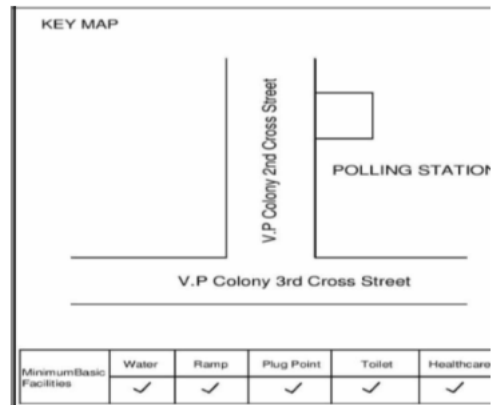

Google Map View

Polling Station Building Front View

Polling Station Front View

FRONT VIEW

FRONT VIEW

Cad View

Key MAP View

1	ABQ0684266	பெயர் : மஞ்சளா - கணவர் பெயர்: மதுரைமுத்து - வீட்டு எண் : 1 வயது : 47 பாலினம் : பெண்	Photo is available	2	ABQ1707348	பெயர் : சாந்தகுமார் தந்தையின் பெயர்: நடராஜன் வீட்டு எண் : 1/143 வயது : 54 பாலினம் : ஆண்	Photo is available	3	ABQ1627116	பெயர் : ரேகா தந்தையின் பெயர்: சாந்த குமார் வீட்டு எண் : 1-143 வயது : 27 பாலினம் : பெண்	Photo is available
4	ABQ1921527	பெயர் : ஜோதி - தந்தையின் பெயர்: ராதாகிருஷ்ணன் - வீட்டு எண் : 3 வயது : 58 பாலினம் : ஆண்	Photo is available	5	ABQ1921535	பெயர் : விஜயா - கணவர் பெயர்: ஜோதி - வீட்டு எண் : 3 வயது : 54 பாலினம் : பெண்	Photo is available	6	ABQ0814202	பெயர் : ஹேமாவதி - தந்தையின் பெயர்: ஜோதி - வீட்டு எண் : 3 வயது : 32 பாலினம் : பெண்	Photo is available
7	ABQ1178995	பெயர் : யோகவதி - தந்தையின் பெயர்: ஜோதி - வீட்டு எண் : 3 வயது : 30 பாலினம் : பெண்	Photo is available	8	ABQ2131670	பெயர் : குமார்சாகர் தந்தையின் பெயர்: ஹேப்ஜிபஹ் ஜான்சன் வீட்டு எண் : 4/3 வயது : 34 பாலினம் : ஆண்	Photo is available	9	ABQ1097468	பெயர் : அரவிந்தராஜ் - தந்தையின் பெயர்: கிருபானாதம் - வீட்டு எண் : 5 வயது : 30 பாலினம் : ஆண்	Photo is available
10	ABQ1561638	பெயர் : பிரசாந்த் இ கி தந்தையின் பெயர்: கிருபானாதம் வீட்டு எண் : 5-6 வயது : 29 பாலினம் : ஆண்	Photo is available	11	ABQ2021624	பெயர் : லோகேஷ்வரன் தந்தையின் பெயர்: தனசேகர் வீட்டு எண் : 5/175 வயது : 24 பாலினம் : ஆண்	Photo is available	12	ABQ0505784	பெயர் : வெங்கடேசன் - தந்தையின் பெயர்: கணேசன் - வீட்டு எண் : 6 வயது : 59 பாலினம் : ஆண்	Photo is available
13	ABQ0814228	பெயர் : புஷ்பகுமாரி - கணவர் பெயர்: கிருபானாதம் - வீட்டு எண் : 6 வயது : 51 பாலினம் : பெண்	Photo is available	14	KFD2572972	பெயர் : செல்வி கணவர் பெயர்: வெங்கடேசன் வீட்டு எண் : 6-5 வயது : 55 பாலினம் : பெண்	Photo is available	15	KFD4244133	பெயர் : வேலு - தந்தையின் பெயர்: சந்திரன் - வீட்டு எண் : 6-5 வயது : 39 பாலினம் : ஆண்	Photo is available
16	ABQ1097484	பெயர் : மணிகண்டன் தந்தையின் பெயர்: வெங்கடேசன் வீட்டு எண் : 6-5 வயது : 32 பாலினம் : ஆண்	Photo is available	17	ABQ1561612	பெயர் : ஜெகதீஸ் தந்தையின் பெயர்: வெங்கடேஷ்சன் வீட்டு எண் : 6-5 வயது : 26 பாலினம் : ஆண்	Photo is available	18	ABQ0506477	பெயர் : கஸ்தூரி - கணவர் பெயர்: ராமதாஸ் - வீட்டு எண் : 6\5 வயது : 54 பாலினம் : பெண்	Photo is available
19	ABQ2309193	பெயர் : நித்யா கணவர் பெயர்: சுகுமார் வீட்டு எண் : 7 வயது : 36 பாலினம் : பெண்	Photo is available	20	KFD4242566	பெயர் : தேவி - கணவர் பெயர்: முனுசாமி - வீட்டு எண் : 9-2 வயது : 55 பாலினம் : பெண்	Photo is available	21	KFD4242533	பெயர் : ஜெயக்குமார் - தந்தையின் பெயர்: முனுசாமி - வீட்டு எண் : 9-2 வயது : 40 பாலினம் : ஆண்	Photo is available
22	KFD4245460	பெயர் : சுகுமார் - தந்தையின் பெயர்: முனுசாமி - வீட்டு எண் : 9-2 வயது : 39 பாலினம் : ஆண்	Photo is available	23	ABQ1997378	பெயர் : பூநிரியா தந்தையின் பெயர்: சுந்தரமூர்த்தி வீட்டு எண் : 9/13 வயது : 24 பாலினம் : பெண்	Photo is available	24	ABQ1299395	பெயர் : சுரேஷ்பாபு - தந்தையின் பெயர்: ஜோசப் - வீட்டு எண் : 10-12 வயது : 42 பாலினம் : ஆண்	Photo is available
25	ABQ1299403	பெயர் : நம்பூரி கருப்பம்மா கணவர் பெயர்: சுரேஷ் பாபு - வீட்டு எண் : 10-12 வயது : 32 பாலினம் : பெண்	Photo is available	26	ABQ2037687	பெயர் : கிர்த்திகாஷினி தந்தையின் பெயர்: சந்தா குமார் வீட்டு எண் : 10/179 வயது : 23 பாலினம் : பெண்	Photo is available	27	ABQ1097054	பெயர் : ஆதித்யா - தந்தையின் பெயர்: அந்தோணி - வீட்டு எண் : 11 வயது : 32 பாலினம் : ஆண்	Photo is available
28	ABQ1921543	பெயர் : அந்தோணி - தந்தையின் பெயர்: நடராஜன் - வீட்டு எண் : 11-2 வயது : 59 பாலினம் : ஆண்	Photo is available	29	KFD4248530	பெயர் : முத்துலட்சுமி - கணவர் பெயர்: அந்தோணி - வீட்டு எண் : 11-2 வயது : 54 பாலினம் : பெண்	Photo is available	30	ABQ1467588	பெயர் : அ அர்ஜுன் - தந்தையின் பெயர்: என் அந்தோணி - வீட்டு எண் : 11-9 வயது : 28 பாலினம் : ஆண்	Photo is available