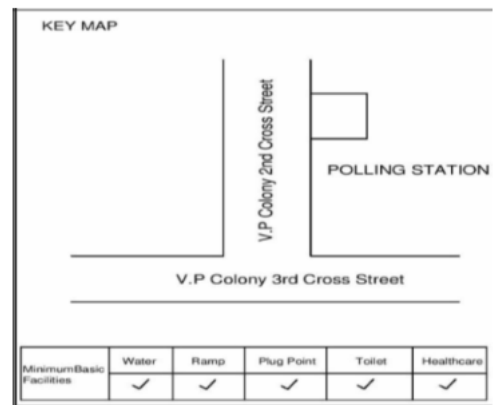

Google Map View

Polling Station Building Front View

Polling Station Front View

FRONT VIEW

FRONT VIEW

Cad View

Key MAP View

1 பெயர் : சீனிவாசலு - தந்தையின் பெயர்: லட்சுமையா - வீட்டு எண் : 1-2 வயது : 56 பாலினம் : ஆண்	KFD4243556 Photo is available	2 பெயர் : சுனிதா - கணவர் பெயர்: சீனிவாசலு - வீட்டு எண் : 1-2 வயது : 49 பாலினம் : பெண்	KFD4243549 Photo is available	3 பெயர் : ஜீவன்குமார் - தந்தையின் பெயர்: சந்திரையா - வீட்டு எண் : 2 வயது : 54 பாலினம் : ஆண்	KFD4242707 Photo is available
4 பெயர் : செல்வி - கணவர் பெயர்: கண்ணன் - வீட்டு எண் : 2 வயது : 47 பாலினம் : பெண்	KFD4242723 Photo is available	5 பெயர் : சுஜாதா - கணவர் பெயர்: ஜீவன்குமார் - வீட்டு எண் : 2 வயது : 46 பாலினம் : பெண்	KFD4242715 Photo is available	6 பெயர் : வரலட்சுமி - கணவர் பெயர்: புல்லையா - வீட்டு எண் : 2 வயது : 41 பாலினம் : பெண்	KFD4250668 Photo is available
7 பெயர் : சந்திரியா - தந்தையின் பெயர்: அங்கையா - வீட்டு எண் : 3 வயது : 75 பாலினம் : ஆண்	KFD2570166 Photo is available	8 பெயர் : ஆதியம்மாள் - கணவர் பெயர்: பிரம்மையா - வீட்டு எண் : 3 வயது : 61 பாலினம் : பெண்	ABQ1922053 Photo is available	9 பெயர் : தாமஸ் - தந்தையின் பெயர்: சந்திரியா - வீட்டு எண் : 3 வயது : 41 பாலினம் : ஆண்	KFD4245148 Photo is available
10 பெயர் : கோடல்வரி - கணவர் பெயர்: முனுசாமி - வீட்டு எண் : 3-1 வயது : 63 பாலினம் : பெண்	KFD4242384 Photo is available	11 பெயர் : ராஜா - தந்தையின் பெயர்: முனுசாமி - வீட்டு எண் : 3-1 வயது : 39 பாலினம் : ஆண்	KFD4242319 Photo is available	12 பெயர் : கஸ்தூரி - கணவர் பெயர்: சாயிரசாத் - வீட்டு எண் : 5 வயது : 59 பாலினம் : பெண்	ABQ1922087 Photo is available
13 பெயர் : ராம்பாபு - தந்தையின் பெயர்: பிரம்மையா - வீட்டு எண் : 5 வயது : 45 பாலினம் : ஆண்	KFD4244323 Photo is available	14 பெயர் : ஆனந்த் - தந்தையின் பெயர்: ஜோதி - வீட்டு எண் : 5 வயது : 36 பாலினம் : ஆண்	ABQ1097765 Photo is available	15 பெயர் : சுகன்யா கணவர் பெயர்: அரவிந்தராஜ் வீட்டு எண் : 5/6 வயது : 29 பாலினம் : பெண்	ABQ2094878 Photo is available
16 பெயர் : வி அம்மு கணவர் பெயர்: விஜயகுமார் வீட்டு எண் : 5/30 வயது : 40 பாலினம் : பெண்	ABQ2125433 Photo is available	17 பெயர் : ஜனனி தந்தையின் பெயர்: சிவகுமார் வீட்டு எண் : 05/166 வயது : 24 பாலினம் : பெண்	ABQ2105120 Photo is available	# 18 பெயர் : கொண்டையா தந்தையின் பெயர்: ரோசையா - வீட்டு எண் : 288/6 வயது : 43 பாலினம் : ஆண்	KFD7111149 Photo is available
19 பெயர் : ஏசுதாஸ் - தந்தையின் பெயர்: கங்கையா - வீட்டு எண் : 8-3 வயது : 55 பாலினம் : ஆண்	ABQ1922129 Photo is available	20 பெயர் : மேரி - கணவர் பெயர்: ஏசுதாஸ் - வீட்டு எண் : 8-3 வயது : 52 பாலினம் : பெண்	ABQ1922137 Photo is available	21 பெயர் : வெங்கடேஸ்வரலு - தந்தையின் பெயர்: புல்லையா - வீட்டு எண் : 8-4 வயது : 48 பாலினம் : ஆண்	KFD4245247 Photo is available
22 பெயர் : மோகனேஸ்வரி - கணவர் பெயர்: வெங்கடேஸ்வரலு - வீட்டு எண் : 8-4 வயது : 41 பாலினம் : பெண்	KFD7228745 Photo is available	23 பெயர் : பாஸ்கர் - தந்தையின் பெயர்: ராஜி - வீட்டு எண் : 9 வயது : 55 பாலினம் : ஆண்	KFD2572733 Photo is available	24 பெயர் : சுப்பையா - தந்தையின் பெயர்: குருவையா - வீட்டு எண் : 10 வயது : 59 பாலினம் : ஆண்	KFD4241071 Photo is available
25 பெயர் : சுவார்த்தம்மா - கணவர் பெயர்: சுப்பையா - வீட்டு எண் : 10 வயது : 55 பாலினம் : பெண்	KFD4249116 Photo is available	26 பெயர் : ரத்தினகுமாரி - கணவர் பெயர்: சுரேஷ் - வீட்டு எண் : 10 வயது : 37 பாலினம் : பெண்	ABQ0814426 Photo is available	27 பெயர் : லலிதா குமாரி - தந்தையின் பெயர்: சீனிவாசலு - வீட்டு எண் : 10 வயது : 32 பாலினம் : பெண்	ABQ0814442 Photo is available
28 பெயர் : வெங்கடேசன் - தந்தையின் பெயர்: வெங்கடேசன் - வீட்டு எண் : 10-1 வயது : 64 பாலினம் : ஆண்	KFD6975510 Photo is available	29 பெயர் : மேரிகிரேஸ் - கணவர் பெயர்: வெங்கடேசன் - வீட்டு எண் : 10-1 வயது : 59 பாலினம் : பெண்	KFD6975593 Photo is available	30 பெயர் : சுரேஷ்குமார் - தந்தையின் பெயர்: வெங்கடேசன் - வீட்டு எண் : 10-1 வயது : 41 பாலினம் : ஆண்	KFD4240578 Photo is available