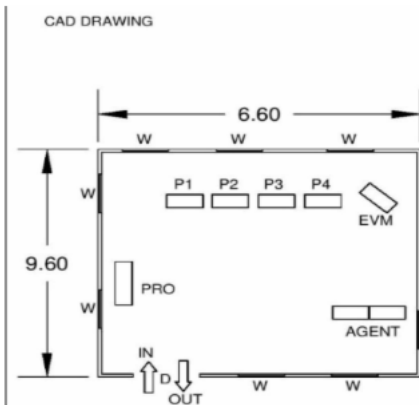

Google Map View

Polling Station Building Front View

Polling Station Front View

FRONT VIEW

FRONT VIEW

Cad View

Key MAP View

1 பெயர் : சுபாஷினி - தந்தையின் பெயர்: தேவராஜி - வீட்டு எண் : 2-1 வயது : 44 பாலினம் : பெண் Photo is available	KFD6151310	2 பெயர் : இந்துமதி - தந்தையின் பெயர்: தேவராஜி - வீட்டு எண் : 2-1 வயது : 39 பாலினம் : பெண் Photo is available	KFD6151328	3 பெயர் : சத்தியமூர்த்தி - தந்தையின் பெயர்: கண்ணன் - வீட்டு எண் : 2-4 வயது : 60 பாலினம் : ஆண் Photo is available	ABQ1943190
4 பெயர் : கார்த்திகேயன் தந்தையின் பெயர்: ராஜசேகர் வீட்டு எண் : 2/4 வயது : 37 பாலினம் : ஆண் Photo is available	ABQ1675404	5 பெயர் : செளமியா - தந்தையின் பெயர்: சத்தியமூர்த்தி - வீட்டு எண் : 2-4 வயது : 34 பாலினம் : பெண் Photo is available	ABQ0507798	6 பெயர் : கஸ்தூரி - கணவர் பெயர்: ரங்கசாமி - வீட்டு எண் : 2-5 வயது : 67 பாலினம் : பெண் Photo is available	ABQ1943208
7 பெயர் : கஜேந்திரன் - தந்தையின் பெயர்: ரங்கசாமி - வீட்டு எண் : 2-5 வயது : 48 பாலினம் : ஆண் Photo is available	ABQ1943216	8 பெயர் : இராமன் - தந்தையின் பெயர்: கனகரத்தினம் - வீட்டு எண் : 2-6 வயது : 81 பாலினம் : ஆண் Photo is available	ABQ1943224	9 பெயர் : பேபிவசந்தா - கணவர் பெயர்: இராமன் - வீட்டு எண் : 2-6 வயது : 79 பாலினம் : பெண் Photo is available	ABQ1943232
10 பெயர் : ரமேஷ் - தந்தையின் பெயர்: தர்மலிங்கம் - வீட்டு எண் : 2-6 வயது : 53 பாலினம் : ஆண் Photo is available	KFD1734227	11 பெயர் : நித்யகல்யாணி - கணவர் பெயர்: ரமேஷ் - வீட்டு எண் : 2-6 வயது : 49 பாலினம் : பெண் Photo is available	ABQ1943240	12 பெயர் : பூநிதி தந்தையின் பெயர்: ரமேஷ் வீட்டு எண் : 2/41 வயது : 25 பாலினம் : பெண் Photo is available	ABQ1628098
13 பெயர் : தனுபுரி தந்தையின் பெயர்: ரமேஷ் வீட்டு எண் : 2/41 வயது : 23 பாலினம் : பெண் Photo is available	ABQ2127199	S 14 பெயர் : நித்யா - தந்தையின் பெயர்: பாஸ்கரன் - வீட்டு எண் : 3-1 வயது : 39 பாலினம் : பெண் DELETED	ABQ0346346	15 பெயர் : பானுமதி - கணவர் பெயர்: ராதாகிருஷ்ணன் - வீட்டு எண் : 3-2 வயது : 77 பாலினம் : பெண் Photo is available	ABQ0243253
16 பெயர் : முருகன் - தந்தையின் பெயர்: ஏகாம்பரம் - வீட்டு எண் : 3-2 வயது : 51 பாலினம் : ஆண் Photo is available	KFD6969208	17 பெயர் : ஜெயந்தி - கணவர் பெயர்: முருகன் - வீட்டு எண் : 3-2 வயது : 46 பாலினம் : பெண் Photo is available	KFD6934152	18 பெயர் : ரேவதி - தந்தையின் பெயர்: முருகன் - வீட்டு எண் : 3-2 வயது : 33 பாலினம் : ஆண் Photo is available	ABQ1469212
19 பெயர் : மணிகண்டன் - தந்தையின் பெயர்: முருகன் - வீட்டு எண் : 3-2 வயது : 31 பாலினம் : ஆண் Photo is available	ABQ1469030	20 பெயர் : ரமேஷ்குமார் - தந்தையின் பெயர்: சிதம்பரம் - வீட்டு எண் : 3/2/1ரங்கையாதெ வயது : 44 பாலினம் : ஆண் Photo is available	MSN2623692	21 பெயர் : பெருமாள் இதரர் பெயர்: ஜெயந்தி வீட்டு எண் : 3/2/7 வயது : 52 பாலினம் : ஆண் Photo is available	ABQ1675016
22 பெயர் : சோமசுந்தரம் - தந்தையின் பெயர்: அழகப்பன் - வீட்டு எண் : 3-3 வயது : 64 பாலினம் : ஆண் Photo is available	KFD1656370	S 23 பெயர் : இந்திரா - கணவர் பெயர்: சத்தியமூர்த்தி - வீட்டு எண் : 3-3 வயது : 57 பாலினம் : பெண் DELETED	ABQ1943281	24 பெயர் : குஞ்சரி - கணவர் பெயர்: சோமசுந்தரம் - வீட்டு எண் : 3-3 வயது : 56 பாலினம் : பெண் Photo is available	KFD6934228
25 பெயர் : கண்ணம்மை கணவர் பெயர்: முத்து வீட்டு எண் : 3/3 வயது : 42 பாலினம் : பெண் Photo is available	ABQ2228732	26 பெயர் : சுஜாதா - தந்தையின் பெயர்: சோமசுந்தரம் - வீட்டு எண் : 3-3 வயது : 37 பாலினம் : பெண் Photo is available	ABQ0674176	27 பெயர் : ஆஷிக் பரத் - தந்தையின் பெயர்: எக்ரூயா வராகன் - வீட்டு எண் : 3/3 வயது : 30 பாலினம் : ஆண் Photo is available	ABQ1175090
28 பெயர் : முத்து - தந்தையின் பெயர்: ராமநாதன் - வீட்டு எண் : 3/3 வயது : 48 பாலினம் : ஆண் Photo is available	KFD3271533	29 பெயர் : செல்வப்பா - தந்தையின் பெயர்: சென்சையா - வீட்டு எண் : 4 வயது : 68 பாலினம் : ஆண் Photo is available	ABQ0674192	30 பெயர் : சீனிவாசன் - தந்தையின் பெயர்: ஜெயராமன் - வீட்டு எண் : 4 வயது : 58 பாலினம் : ஆண் Photo is available	ABQ0507749