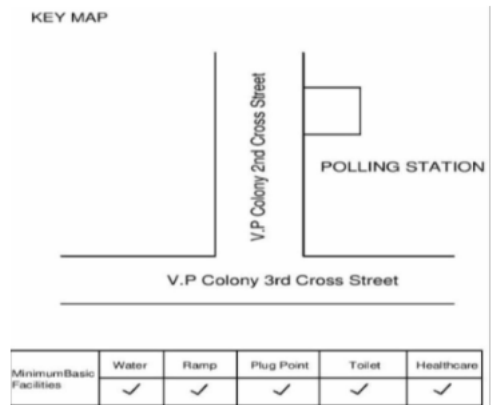

Google Map View

Polling Station Building Front View

Polling Station Front View

FRONT VIEW

FRONT VIEW

Cad View

Key MAP View

1 பெயர் : சுபாஷினி - தந்தையின் பெயர்: தேவராஜி - வீட்டு எண் : 2-1 வயது : 44 பாலினம் : பெண் Photo is available	KFD6151310	2 பெயர் : இந்துமதி - தந்தையின் பெயர்: தேவராஜி - வீட்டு எண் : 2-1 வயது : 39 பாலினம் : பெண் Photo is available	KFD6151328	3 பெயர் : சத்தியமூர்த்தி - தந்தையின் பெயர்: கண்ணன் - வீட்டு எண் : 2-4 வயது : 60 பாலினம் : ஆண் Photo is available	ABQ1943190
4 பெயர் : கார்த்திகேயன் தந்தையின் பெயர்: ராஜசேகர் வீட்டு எண் : 2/4 வயது : 37 பாலினம் : ஆண் Photo is available	ABQ1675404	5 பெயர் : செளமியா - தந்தையின் பெயர்: சத்தியமூர்த்தி - வீட்டு எண் : 2-4 வயது : 34 பாலினம் : பெண் Photo is available	ABQ0507798	6 பெயர் : கஸ்தூரி - கணவர் பெயர்: ரங்கசாமி - வீட்டு எண் : 2-5 வயது : 67 பாலினம் : பெண் Photo is available	ABQ1943208
7 பெயர் : கஜேந்திரன் - தந்தையின் பெயர்: ரங்கசாமி - வீட்டு எண் : 2-5 வயது : 48 பாலினம் : ஆண் Photo is available	ABQ1943216	8 பெயர் : இராமன் - தந்தையின் பெயர்: கனகரத்தினம் - வீட்டு எண் : 2-6 வயது : 81 பாலினம் : ஆண் Photo is available	ABQ1943224	9 பெயர் : பேபிவசந்தா - கணவர் பெயர்: இராமன் - வீட்டு எண் : 2-6 வயது : 79 பாலினம் : பெண் Photo is available	ABQ1943232
10 பெயர் : ரமேஷ் - தந்தையின் பெயர்: தர்மலிங்கம் - வீட்டு எண் : 2-6 வயது : 53 பாலினம் : ஆண் Photo is available	KFD1734227	11 பெயர் : நித்யகல்யாணி - கணவர் பெயர்: ரமேஷ் - வீட்டு எண் : 2-6 வயது : 49 பாலினம் : பெண் Photo is available	ABQ1943240	12 பெயர் : பூநிதி தந்தையின் பெயர்: ரமேஷ் வீட்டு எண் : 2/41 வயது : 25 பாலினம் : பெண் Photo is available	ABQ1628098
13 பெயர் : தனுபுரி தந்தையின் பெயர்: ரமேஷ் வீட்டு எண் : 2/41 வயது : 23 பாலினம் : பெண் Photo is available	ABQ2127199	S 14 பெயர் : நித்யா - தந்தையின் பெயர்: பாஸ்கரன் - வீட்டு எண் : 3-1 வயது : 39 பாலினம் : பெண் DELETED	ABQ0346346	15 பெயர் : பானுமதி - கணவர் பெயர்: ராதாகிருஷ்ணன் - வீட்டு எண் : 3-2 வயது : 77 பாலினம் : பெண் Photo is available	ABQ0243253
16 பெயர் : முருகன் - தந்தையின் பெயர்: ஏகாம்பரம் - வீட்டு எண் : 3-2 வயது : 51 பாலினம் : ஆண் Photo is available	KFD6969208	17 பெயர் : ஜெயந்தி - கணவர் பெயர்: முருகன் - வீட்டு எண் : 3-2 வயது : 46 பாலினம் : பெண் Photo is available	KFD6934152	18 பெயர் : ரேவதி - தந்தையின் பெயர்: முருகன் - வீட்டு எண் : 3-2 வயது : 33 பாலினம் : ஆண் Photo is available	ABQ1469212
19 பெயர் : மணிகண்டன் - தந்தையின் பெயர்: முருகன் - வீட்டு எண் : 3-2 வயது : 31 பாலினம் : ஆண் Photo is available	ABQ1469030	20 பெயர் : ரமேஷ்குமார் - தந்தையின் பெயர்: சிதம்பரம் - வீட்டு எண் : 3/2/1ரங்கையாதெ வயது : 44 பாலினம் : ஆண் Photo is available	MSN2623692	21 பெயர் : பெருமாள் இதரர் பெயர்: ஜெயந்தி வீட்டு எண் : 3/2/7 வயது : 52 பாலினம் : ஆண் Photo is available	ABQ1675016
22 பெயர் : சோமசுந்தரம் - தந்தையின் பெயர்: அழகப்பன் - வீட்டு எண் : 3-3 வயது : 64 பாலினம் : ஆண் Photo is available	KFD1656370	S 23 பெயர் : இந்திரா - கணவர் பெயர்: சத்தியமூர்த்தி - வீட்டு எண் : 3-3 வயது : 57 பாலினம் : பெண் DELETED	ABQ1943281	24 பெயர் : குஞ்சரி - கணவர் பெயர்: சோமசுந்தரம் - வீட்டு எண் : 3-3 வயது : 56 பாலினம் : பெண் Photo is available	KFD6934228
25 பெயர் : கண்ணம்மை கணவர் பெயர்: முத்து வீட்டு எண் : 3/3 வயது : 42 பாலினம் : பெண் Photo is available	ABQ2228732	26 பெயர் : சுஜாதா - தந்தையின் பெயர்: சோமசுந்தரம் - வீட்டு எண் : 3-3 வயது : 37 பாலினம் : பெண் Photo is available	ABQ0674176	27 பெயர் : ஆஷிக் பரத் - தந்தையின் பெயர்: எக்ரூயா வராகன் - வீட்டு எண் : 3/3 வயது : 30 பாலினம் : ஆண் Photo is available	ABQ1175090
28 பெயர் : முத்து - தந்தையின் பெயர்: ராமநாதன் - வீட்டு எண் : 3/3 வயது : 48 பாலினம் : ஆண் Photo is available	KFD3271533	29 பெயர் : செல்வப்பா - தந்தையின் பெயர்: சென்சையா - வீட்டு எண் : 4 வயது : 68 பாலினம் : ஆண் Photo is available	ABQ0674192	30 பெயர் : சீனிவாசன் - தந்தையின் பெயர்: ஜெயராமன் - வீட்டு எண் : 4 வயது : 58 பாலினம் : ஆண் Photo is available	ABQ0507749