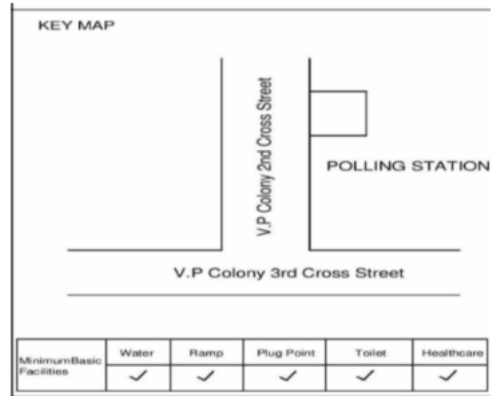

Google Map View

Polling Station Building Front View

Polling Station Front View

FRONT VIEW

FRONT VIEW

Cad View

Key MAP View

1 பெயர் : சிவதாசன் - தந்தையின் பெயர்: கோபாலகிருஷ்ணன் - வீட்டு எண் : 1 வயது : 55 பாலினம் : ஆண்	KFD6640015 Photo is available	2 பெயர் : ஜான் ஃப்ரேதீ தாயின் பெயர்: விக்டர் வீட்டு எண் : 1 வயது : 55 பாலினம் : ஆண்	ABQ2077584 Photo is available	3 பெயர் : ஆடேனீந் ஃப்ரேதீ கணவர் பெயர்: ஜான் ஃப்ரேதீ வீட்டு எண் : 1 வயது : 52 பாலினம் : பெண்	ABQ2080836 Photo is available
4 பெயர் : லட்சுமி - கணவர் பெயர்: சிவக்குமார் - வீட்டு எண் : 1 வயது : 47 பாலினம் : பெண்	ABQ0937003 Photo is available	5 பெயர் : நிஷா - கணவர் பெயர்: சிவதாசன் - வீட்டு எண் : 1 வயது : 45 பாலினம் : பெண்	KFD6640023 Photo is available	6 பெயர் : சரஸ்வதி கணவர் பெயர்: பிரபாகரன் வீட்டு எண் : 1 வயது : 39 பாலினம் : பெண்	ABQ2146637 Photo is available
7 பெயர் : ரேவதி - தந்தையின் பெயர்: மூர்த்தி - வீட்டு எண் : 1 வயது : 29 பாலினம் : பெண்	ABQ1255934 Photo is available	8 பெயர் : ஜோசப் தேவ் ஆல்பிரேட் தந்தையின் பெயர்: ஜான் பிரெடி வீட்டு எண் : 1 வயது : 26 பாலினம் : ஆண்	ABQ1635788 Photo is available	9 பெயர் : ஜெயலட்சுமி - கணவர் பெயர்: கோவிந்தராஜ் - வீட்டு எண் : 1-2 வயது : 56 பாலினம் : பெண்	ABQ1099787 Photo is available
10 பெயர் : செந்தில்குமார் - தந்தையின் பெயர்: குப்புசாமி - வீட்டு எண் : 1-2 வயது : 51 பாலினம் : ஆண்	ABQ0121707 Photo is available	11 பெயர் : ராஜேஸ்வரி - கணவர் பெயர்: மூர்த்தி - வீட்டு எண் : 1-2 வயது : 45 பாலினம் : பெண்	ABQ0121590 Photo is available	12 பெயர் : பானுபிரியா - தந்தையின் பெயர்: கோவிந்தராஜ் - வீட்டு எண் : 1-2 வயது : 38 பாலினம் : பெண்	ABQ0121616 Photo is available
13 பெயர் : மரியம் ஷே கணவர் பெயர்: யாக்கோப் வீட்டு எண் : 1/3-8/1 வயது : 73 பாலினம் : பெண்	ABQ2328367 Photo is available	14 பெயர் : சிவகுமார் - தந்தையின் பெயர்: நடராஜன் - வீட்டு எண் : 1-8 வயது : 56 பாலினம் : ஆண்	ABQ1944149 Photo is available	15 பெயர் : மணிகண்டன் தந்தையின் பெயர்: மூர்த்தி வீட்டு எண் : 1/18 வயது : 27 பாலினம் : ஆண்	ABQ1628247 Photo is available
16 பெயர் : தனலட்சுமி - கணவர் பெயர்: பாலசுப்பிரமணியன் - வீட்டு எண் : 2 வயது : 62 பாலினம் : பெண்	ABQ0819425 Photo is available	17 பெயர் : கவிதா - தந்தையின் பெயர்: பாலசுப்பிரமணியன் - வீட்டு எண் : 2 வயது : 41 பாலினம் : பெண்	ABQ0851337 Photo is available	18 பெயர் : சங்கீதா - கணவர் பெயர்: மெல்வின்ஜெபராஜ் - வீட்டு எண் : 2 வயது : 40 பாலினம் : பெண்	ABQ1190040 Photo is available
19 பெயர் : ஏஞ்சலின் பிரியதர்சினி - தந்தையின் பெயர்: வேலாயுதம் - வீட்டு எண் : 2 வயது : 38 பாலினம் : பெண்	ABQ0674317 Photo is available	20 பெயர் : வோலாயுதம் - தந்தையின் பெயர்: ஏழுமலை - வீட்டு எண் : 2-1 வயது : 69 பாலினம் : ஆண்	ABQ1944156 Photo is available	21 பெயர் : பத்மா - தந்தையின் பெயர்: வேலாயுதம் - வீட்டு எண் : 2-1 வயது : 49 பாலினம் : பெண்	ABQ1944164 Photo is available
22 பெயர் : மெல்வின்ஜெபராஜ் - தந்தையின் பெயர்: வேலாயுதம் - வீட்டு எண் : 2-1 வயது : 39 பாலினம் : ஆண்	KFD4213740 Photo is available	23 பெயர் : மூர்த்தி - தந்தையின் பெயர்: ராஜன் - வீட்டு எண் : 3 வயது : 74 பாலினம் : ஆண்	ABQ0243360 Photo is available	24 பெயர் : நிர்மலாதேவி - கணவர் பெயர்: மூர்த்தி - வீட்டு எண் : 3 வயது : 71 பாலினம் : பெண்	ABQ0243378 Photo is available
25 பெயர் : ஜிபேயர் - தந்தையின் பெயர்: குஞ்சிபக்கி - வீட்டு எண் : 3 வயது : 65 பாலினம் : ஆண்	ABQ1469394 Photo is available	26 பெயர் : ஷாஹினா - கணவர் பெயர்: ஜிபேயர் - வீட்டு எண் : 3 வயது : 52 பாலினம் : பெண்	ABQ1469329 Photo is available	27 பெயர் : சித்ரா - கணவர் பெயர்: கமல்குமார் - வீட்டு எண் : 3 வயது : 48 பாலினம் : பெண்	ABQ0674267 Photo is available
28 பெயர் : ராஹினா - கணவர் பெயர்: ஜிபேயர் - வீட்டு எண் : 3 வயது : 34 பாலினம் : பெண்	ABQ1469311 Photo is available	29 பெயர் : ரோஷனா - தந்தையின் பெயர்: ஜிபேயர் - வீட்டு எண் : 3 வயது : 30 பாலினம் : பெண்	ABQ1180116 Photo is available	30 பெயர் : சித்தாரா தந்தையின் பெயர்: ஜிபேர் வீட்டு எண் : 3 வயது : 25 பாலினம் : பெண்	ABQ1628197 Photo is available