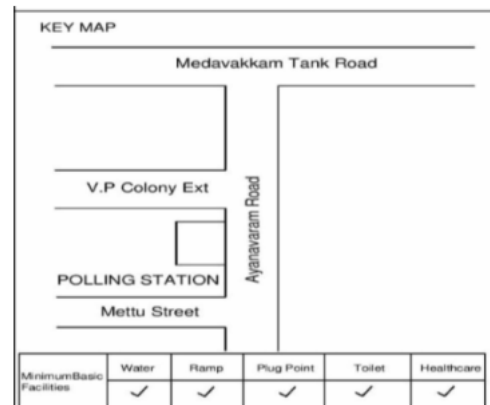

Google Map View

Polling Station Building Front View

FRONT VIEW

Polling Station Front View

FRONT VIEW

Cad View

Key MAP View

1 பெயர் : சாமுவேல் தேவ இரக்கம் - தந்தையின் பெயர்: ராமசாமி - வீட்டு எண் : 1 வயது : 27 பாலினம் : ஆண் Photo is available	ABQ155762	2 பெயர் : கோகுலகிருஷ்ணன் - தந்தையின் பெயர்: விஸ்வநாதன் - வீட்டு எண் : 1-1 வயது : 52 பாலினம் : ஆண் Photo is available	KFD4267647	3 பெயர் : செல்வக்குமார் - தந்தையின் பெயர்: மோகன் - வீட்டு எண் : 1-2 வயது : 67 பாலினம் : ஆண் Photo is available	KFD6971766
4 பெயர் : புவனேஸ்வரி - கணவர் பெயர்: செல்வக்குமார் - வீட்டு எண் : 1-2 வயது : 59 பாலினம் : பெண் Photo is available	KFD2605368	5 பெயர் : கருணாகரன் - தந்தையின் பெயர்: தாஸ் - வீட்டு எண் : 2 வயது : 57 பாலினம் : ஆண் Photo is available	ABQ0819987	6 பெயர் : மகேஷ்வரி - கணவர் பெயர்: கருணாகரன் - வீட்டு எண் : 2 வயது : 53 பாலினம் : பெண் Photo is available	ABQ0819995
7 பெயர் : பேச்சியம்மாள் - தந்தையின் பெயர்: பாண்டியன் - வீட்டு எண் : 2 வயது : 50 பாலினம் : பெண் Photo is available	ABQ0583971	8 பெயர் : பிரியா - தந்தையின் பெயர்: கருணாகரன் - வீட்டு எண் : 2 வயது : 35 பாலினம் : பெண் Photo is available	ABQ0222497	9 பெயர் : நவீன் - தந்தையின் பெயர்: கருணாகரன் - வீட்டு எண் : 2 வயது : 34 பாலினம் : ஆண் Photo is available	ABQ0583955
10 பெயர் : அரவிந்தன் செ தந்தையின் பெயர்: செல்வகுமார் வீட்டு எண் : 2/1 வயது : 27 பாலினம் : ஆண் Photo is available	ABQ2047561	11 பெயர் : முருகராஜ் - தந்தையின் பெயர்: பாண்டியன் - வீட்டு எண் : 2-2 வயது : 46 பாலினம் : ஆண் Photo is available	KFD6771315	12 பெயர் : செல்வம் - தந்தையின் பெயர்: பாண்டியன் - வீட்டு எண் : 2-2 வயது : 44 பாலினம் : ஆண் Photo is available	KFD4267886
13 பெயர் : ராஜாத்தி - கணவர் பெயர்: செல்வராஜ் - வீட்டு எண் : 2-2 வயது : 41 பாலினம் : பெண் Photo is available	KFD6890081	# 14 பெயர் : மனோகர் தந்தையின் பெயர்: ராமசாமி - வீட்டு எண் : 02/17 வயது : 32 பாலினம் : ஆண் Photo is available	ABQ0937243	15 பெயர் : திவ்யா தந்தையின் பெயர்: ராமசந்திரன் வீட்டு எண் : 2எஃ/4 வயது : 25 பாலினம் : பெண் Photo is available	ABQ1628445
16 பெயர் : கஸ்தூரி நாயகம் கணவர் பெயர்: விஜயராஜன் வீட்டு எண் : 3 வயது : 76 பாலினம் : பெண் Photo is available	ABQ2153872	17 பெயர் : சீனிவாசன் - தந்தையின் பெயர்: தங்கவேல் - வீட்டு எண் : 3 வயது : 56 பாலினம் : ஆண் Photo is available	ABQ1469626	18 பெயர் : ஜோதியியோனி - கணவர் பெயர்: ஸ்டாலின்வசந்தகுமார் வீட்டு எண் : 3 வயது : 47 பாலினம் : பெண் Photo is available	ABQ0819763
19 பெயர் : ஜானகி - கணவர் பெயர்: சீனிவாசன் - வீட்டு எண் : 3 வயது : 45 பாலினம் : பெண் Photo is available	ABQ1469568	20 பெயர் : விக்னேஷ் - தந்தையின் பெயர்: ஆறுமுகம் - வீட்டு எண் : 3 வயது : 29 பாலினம் : ஆண் Photo is available	ABQ1256189	21 பெயர் : பூவரசன் - தந்தையின் பெயர்: ராஜேந்திரன் - வீட்டு எண் : 3 வயது : 29 பாலினம் : ஆண் Photo is available	ABQ1256163
22 பெயர் : தேவராஜ் - தந்தையின் பெயர்: முனுசாமி - வீட்டு எண் : 3-1 வயது : 51 பாலினம் : ஆண் Photo is available	ABQ1538693	23 பெயர் : ராஜ் இதரர் பெயர்: மல்லிகா வீட்டு எண் : 3/1 வயது : 49 பாலினம் : ஆண் Photo is available	ABQ2238772	24 பெயர் : மல்லிகா கணவர் பெயர்: ராஜ் வீட்டு எண் : 3/1 வயது : 41 பாலினம் : பெண் Photo is available	ABQ2238780
25 பெயர் : யோகேஸ்வரன் தந்தையின் பெயர்: தேவராஜ் வீட்டு எண் : 3/1 வயது : 26 பாலினம் : ஆண் Photo is available	ABQ1628395	26 பெயர் : ஸ்டாலின்வசந்தகுமார் - தந்தையின் பெயர்: விஜயராஜன் - வீட்டு எண் : 3-2 வயது : 47 பாலினம் : ஆண் Photo is available	KFD4268876	27 பெயர் : மோகன் ராஜ் தந்தையின் பெயர்: குருபாதம் - வீட்டு எண் : 3-3 வயது : 52 பாலினம் : ஆண் Photo is available	KFD4262739
28 பெயர் : வசந்தி - கணவர் பெயர்: மோகன் ராஜ் வீட்டு எண் : 3-3 வயது : 48 பாலினம் : பெண் Photo is available	ABQ1944701	29 பெயர் : சரவணன் தந்தையின் பெயர்: செல்வராஜ் வீட்டு எண் : 3/3 வயது : 46 பாலினம் : ஆண் Photo is available	ABQ2277879	30 பெயர் : ஹெலன் கணவர் பெயர்: சரவணன் வீட்டு எண் : 3-3 வயது : 43 பாலினம் : பெண் Photo is available	ABQ1579499