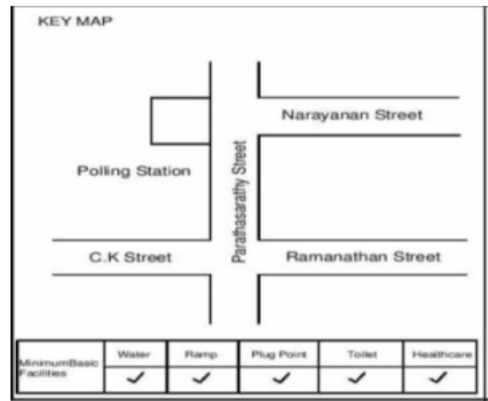

Google Map View

Polling Station Building Front View

FRONT VIEW

Polling Station Front View

Cad View

Key MAP View

1 பெயர் : தீபிகா தந்தையின் பெயர்: சிவகுமார் வீட்டு எண் : 82/117 வயது : 25 பாலினம் : பெண்	ABQ1628957 Photo is available	2 பெயர் : கௌரி தந்தையின் பெயர்: சிவகுமார் வீட்டு எண் : 82/117 வயது : 23 பாலினம் : பெண்	ABQ2025419 Photo is available	3 பெயர் : சஷ்வர் தந்தையின் பெயர்: ரகு வீட்டு எண் : 82/117 வயது : 23 பாலினம் : ஆண்	ABQ2039071 Photo is available
4 பெயர் : தங்கராஜ் - தந்தையின் பெயர்: கொச்சகுஞ்சன் - வீட்டு எண் : 83-1 வயது : 70 பாலினம் : ஆண்	KFD1801083 Photo is available	5 பெயர் : மேரிராணிபாய் - கணவர் பெயர்: தங்கராஜ் - வீட்டு எண் : 83-1 வயது : 66 பாலினம் : பெண்	KFD1805381 Photo is available	6 பெயர் : அருள்பிராங்கலின் - தந்தையின் பெயர்: தங்கராஜ் - வீட்டு எண் : 83-1 வயது : 40 பாலினம் : ஆண்	KFD1795954 Photo is available
7 பெயர் : ஏஞ்சல் - தந்தையின் பெயர்: தேவதானம் - வீட்டு எண் : 83A வயது : 34 பாலினம் : பெண்	ABQ0937854 Photo is available	8 பெயர் : பியுலா - தந்தையின் பெயர்: தேவதானம் - வீட்டு எண் : 83A வயது : 31 பாலினம் : பெண்	ABQ0938050 Photo is available	9 பெயர் : மோசஸ் - தந்தையின் பெயர்: நாரைய்யா - வீட்டு எண் : 84-1 வயது : 54 பாலினம் : ஆண்	KFD6889562 Photo is available
10 பெயர் : லலிதா - கணவர் பெயர்: மோசஸ் - வீட்டு எண் : 84-2 வயது : 48 பாலினம் : பெண்	KFD6889588 Photo is available	11 பெயர் : மைக்கேல் - தந்தையின் பெயர்: பிரபாகரராவ் - வீட்டு எண் : 84-2 வயது : 37 பாலினம் : ஆண்	KFD4282539 Photo is available	12 பெயர் : சுஜாதா - கணவர் பெயர்: சுரேஷ் - வீட்டு எண் : 84-2 வயது : 33 பாலினம் : பெண்	ABQ1300599 Photo is available
13 பெயர் : திவாகரராவ் - தந்தையின் பெயர்: ஜேக்கப் - வீட்டு எண் : 84-4 வயது : 47 பாலினம் : ஆண்	KFD4281622 Photo is available	14 பெயர் : ஆக்கரராவ் - தந்தையின் பெயர்: ஜேக்கப் - வீட்டு எண் : 84-4 வயது : 46 பாலினம் : ஆண்	KFD4282513 Photo is available	15 பெயர் : பிரபாவதி - கணவர் பெயர்: திவாகரராவ் - வீட்டு எண் : 84-4 வயது : 42 பாலினம் : பெண்	KFD4282620 Photo is available
16 பெயர் : சுந்தரம் - தந்தையின் பெயர்: மதுரநாரைய்யா - வீட்டு எண் : 84-5 வயது : 57 பாலினம் : ஆண்	ABQ0170977 Photo is available	17 பெயர் : பாக்யம்மாள் - கணவர் பெயர்: சுந்தரம் - வீட்டு எண் : 84-5 வயது : 51 பாலினம் : பெண்	ABQ1948132 Photo is available	18 பெயர் : விஜய்குமார் - தந்தையின் பெயர்: சுந்தரம் - வீட்டு எண் : 84-5 வயது : 37 பாலினம் : ஆண்	KFD4284477 Photo is available
19 பெயர் : ஐசாக்கிரபாகர் - தந்தையின் பெயர்: ஆசிர்வாதம் - வீட்டு எண் : 85 வயது : 66 பாலினம் : ஆண்	ABQ1101336 Photo is available	20 பெயர் : பிரசாந்தி - தந்தையின் பெயர்: பிரபுராவ் - வீட்டு எண் : 85 வயது : 37 பாலினம் : பெண்	ABQ0316141 Photo is available	21 பெயர் : பிரியங்கா - தந்தையின் பெயர்: பிரபுதீப் - வீட்டு எண் : 85 வயது : 33 பாலினம் : பெண்	ABQ1256676 Photo is available
22 பெயர் : ராஜேஷ் - தந்தையின் பெயர்: ஐசாக்கிரபாகர் - வீட்டு எண் : 85 வயது : 31 பாலினம் : ஆண்	ABQ1101500 Photo is available	23 பெயர் : மகேஷ் - தந்தையின் பெயர்: ஐசாக்கிரபாகர் - வீட்டு எண் : 85 வயது : 29 பாலினம் : ஆண்	ABQ1300581 Photo is available	24 பெயர் : விக்னேஷ் - தந்தையின் பெயர்: ஜெயேக்குமார் - வீட்டு எண் : 85 வயது : 29 பாலினம் : ஆண்	ABQ1256668 Photo is available
25 பெயர் : தேவதாஸ் - தந்தையின் பெயர்: ஆசிர்வாதம் - வீட்டு எண் : 85-1 வயது : 49 பாலினம் : ஆண்	ABQ0170985 Photo is available	26 பெயர் : ஜெயகுமார் - தந்தையின் பெயர்: ஆசிர்வாதம் - வீட்டு எண் : 85-3 வயது : 53 பாலினம் : ஆண்	ABQ1948165 Photo is available	27 பெயர் : ராஜா - தந்தையின் பெயர்: ஐசாக்கிரபாகர் - வீட்டு எண் : 85-68B வயது : 34 பாலினம் : ஆண்	ABQ1505536 Photo is available
28 பெயர் : பத்மாவதி - கணவர் பெயர்: மகேஷ் - வீட்டு எண் : 86 வயது : 40 பாலினம் : பெண்	ABQ0585174 Photo is available	29 பெயர் : பத்மா - கணவர் பெயர்: வெங்கடேஷ்பலு - வீட்டு எண் : 86 வயது : 38 பாலினம் : பெண்	ABQ1256775 Photo is available	30 பெயர் : மகேஷ் - தந்தையின் பெயர்: மாலகொண்டைய்யா - வீட்டு எண் : 86-2 வயது : 44 பாலினம் : ஆண்	KFD7399298 Photo is available