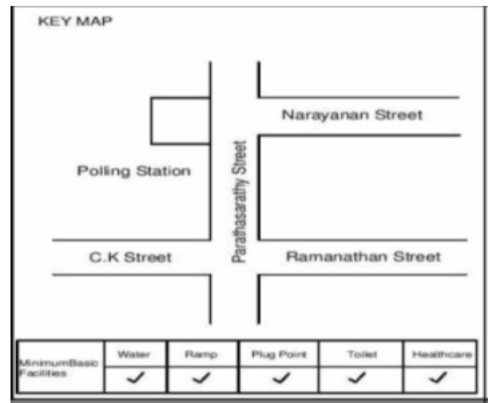

Google Map View

Polling Station Building Front View

FRONT VIEW

Polling Station Front View

Cad View

Key MAP View

1 பெயர் : மாத்தம்மா - கணவர் பெயர்: பிரசாத் - வீட்டு எண் : 1 வயது : 59 பாலினம் : பெண் Photo is available	ABQ1951680	2 பெயர் : ரஜு - தந்தையின் பெயர்: திருபால் - வீட்டு எண் : 1 வயது : 55 பாலினம் : ஆண் Photo is available	ABQ0820050	3 பெயர் : தெரசா - கணவர் பெயர்: ராஜு - வீட்டு எண் : 1 வயது : 45 பாலினம் : பெண் Photo is available	ABQ0584474
4 பெயர் : சார்லஸ் - தந்தையின் பெயர்: பிரசாத் - வீட்டு எண் : 1 வயது : 43 பாலினம் : ஆண் Photo is available	KFD1642750	5 பெயர் : பிரகாஷ் - தந்தையின் பெயர்: பிரசாத் - வீட்டு எண் : 1 வயது : 43 பாலினம் : ஆண் Photo is available	KFD1650001	6 பெயர் : சுகுமார் - தந்தையின் பெயர்: பிரசாத் - வீட்டு எண் : 1 வயது : 39 பாலினம் : ஆண் Photo is available	KFD4280129
7 பெயர் : சுகுணா - கணவர் பெயர்: சார்லஸ் - வீட்டு எண் : 1 வயது : 39 பாலினம் : பெண் Photo is available	KFD7351331	8 பெயர் : சுகந்தி - தந்தையின் பெயர்: பிரகாஷ் - வீட்டு எண் : 1 வயது : 37 பாலினம் : பெண் Photo is available	ABQ0584466	9 பெயர் : ரிவாஞ்சலின் ரா தந்தையின் பெயர்: ராஜு வீட்டு எண் : 1/1 வயது : 22 பாலினம் : பெண் Photo is available	ABQ2157618
10 பெயர் : வினோத் தந்தையின் பெயர்: முத்து முத்து வீட்டு எண் : 1ஸீட் தெரு கதவு-அம்பேத்கர் நாகர் வயது : 19 பாலினம் : ஆண் Photo is available	ABQ2309318	11 பெயர் : அஜய்குமார் - தந்தையின் பெயர்: கணேஷ்பிரசாத் - வீட்டு எண் : 2 வயது : 46 பாலினம் : ஆண் Photo is available	ABQ0820316	12 பெயர் : லதா - கணவர் பெயர்: திருப்பதி - வீட்டு எண் : 2 வயது : 38 பாலினம் : பெண் Photo is available	ABQ0584821
13 பெயர் : கீர்த்தனா - கணவர் பெயர்: ஆனந்தபாபு - வீட்டு எண் : 2-32 வயது : 33 பாலினம் : பெண் Photo is available	ABQ0676817	14 பெயர் : பிரேம்குமார் - தந்தையின் பெயர்: வெங்கடையா - வீட்டு எண் : 2-A வயது : 50 பாலினம் : ஆண் Photo is available	KFD6886766	15 பெயர் : ஜோஹனா - கணவர் பெயர்: பிரேம்குமார் - வீட்டு எண் : 2-A வயது : 44 பாலினம் : பெண் Photo is available	KFD4289328
16 பெயர் : சுரேஷ்குமார் - தந்தையின் பெயர்: வெங்கடையா - வீட்டு எண் : 2-A வயது : 41 பாலினம் : ஆண் Photo is available	KFD4290508	17 பெயர் : ரோஜம்மா - கணவர் பெயர்: ரவணையா - வீட்டு எண் : 2-B வயது : 59 பாலினம் : பெண் Photo is available	ABQ1951714	18 பெயர் : அனீதா குமார் - கணவர் பெயர்: பாஸ்கர் ராவ் - வீட்டு எண் : 3 வயது : 35 பாலினம் : பெண் Photo is available	ABQ0222810
19 பெயர் : வீனோத் குமார் - தந்தையின் பெயர்: பாஸ்கர் ராவ் - வீட்டு எண் : 3 வயது : 33 பாலினம் : ஆண் Photo is available	ABQ0584557	20 பெயர் : சூனில் குமார் - தந்தையின் பெயர்: பாஸ்கர்ராவ் - வீட்டு எண் : 3 வயது : 30 பாலினம் : ஆண் Photo is available	ABQ1181551	21 பெயர் : ஜக்கரையா - தந்தையின் பெயர்: நாகையா - வீட்டு எண் : 3-1 வயது : 61 பாலினம் : ஆண் Photo is available	KFD2699940
22 பெயர் : மரியம்மா - கணவர் பெயர்: ஜக்கரையா - வீட்டு எண் : 3-1 வயது : 59 பாலினம் : பெண் Photo is available	ABQ1951722	23 பெயர் : கிரண் குமார் - தந்தையின் பெயர்: ஜக்கரையா - வீட்டு எண் : 3-1 வயது : 38 பாலினம் : ஆண் Photo is available	KFD4280632	24 பெயர் : பாஸ்கர்ராவ் - தந்தையின் பெயர்: நாகையா - வீட்டு எண் : 3-2 வயது : 63 பாலினம் : ஆண் Photo is available	ABQ1951730
25 பெயர் : ராணி - கணவர் பெயர்: பாஸ்கர்ராவ் - வீட்டு எண் : 3-2 வயது : 54 பாலினம் : பெண் Photo is available	ABQ1951748	26 பெயர் : பிரேமாவதி - கணவர் பெயர்: அங்கையா - வீட்டு எண் : 3-3 வயது : 58 பாலினம் : பெண் Photo is available	ABQ1951755	27 பெயர் : சுரேஷ் - தந்தையின் பெயர்: அங்கையா - வீட்டு எண் : 3-3 வயது : 38 பாலினம் : ஆண் Photo is available	KFD4281051
28 பெயர் : வரலட்சுமி - கணவர் பெயர்: அமுல்ராஜ் - வீட்டு எண் : 3-13 வயது : 38 பாலினம் : பெண் Photo is available	ABQ0510719	29 பெயர் : அமுல்ராஜ் - தந்தையின் பெயர்: அங்கையா - வீட்டு எண் : 3-B வயது : 43 பாலினம் : ஆண் Photo is available	ABQ0510727	30 பெயர் : சந்திரிகா - கணவர் பெயர்: குமார் - வீட்டு எண் : 4-2 வயது : 61 பாலினம் : பெண் Photo is available	KFD4288684