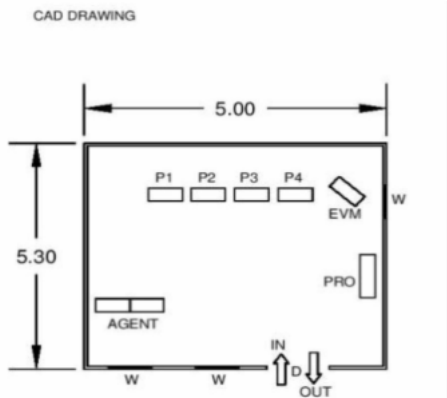

Google Map View

Polling Station Building Front View

FRONT VIEW

Polling Station Front View

FRONT VIEW

Cad View

Key MAP View

1	ABQ0804906	பெயர் : ஜெபராணி - கணவர் பெயர்: ராஜரத்தினம் - வீட்டு எண் : 1 வயது : 63 பாலினம் : பெண்	Photo is available	2	ABQ1103332	பெயர் : வித்தியா - கணவர் பெயர்: சுரேஷ் - வீட்டு எண் : 1 வயது : 37 பாலினம் : பெண்	Photo is available	3	ABQ0678334	பெயர் : ஏஞ்சலின் கி பூஷ்பம் - தந்தையின் பெயர்: கிரிஸ்டோபர் - வீட்டு எண் : 1 வயது : 36 பாலினம் : பெண்	Photo is available
4	KFD6767123	பெயர் : அசோக் - தந்தையின் பெயர்: அழகுவேல்ராஜ் - வீட்டு எண் : 1-1 வயது : 57 பாலினம் : ஆண்	Photo is available	5	KFD4311833	பெயர் : ராஜ்குமார் - தந்தையின் பெயர்: கோயில்பிள்ளை - வீட்டு எண் : 2-1 வயது : 56 பாலினம் : ஆண்	Photo is available	6	ABQ1952712	பெயர் : விஜயதாஸ் - தந்தையின் பெயர்: தாமோதரன் - வீட்டு எண் : 2-3 வயது : 64 பாலினம் : ஆண்	Photo is available
7	ABQ1952720	பெயர் : லீலாபாய் - கணவர் பெயர்: விஜயதாஸ் - வீட்டு எண் : 2-3 வயது : 64 பாலினம் : பெண்	Photo is available	8	ABQ1555416	பெயர் : அற்புதமேரி - கணவர் பெயர்: சார்லஸ் ஜெயசிங் - வீட்டு எண் : 2-45A வயது : 73 பாலினம் : பெண்	Photo is available	9	ABQ1555408	பெயர் : பிரபு ஜெயராஜ் - தந்தையின் பெயர்: சார்லஸ் ஜெயசிங் - வீட்டு எண் : 2-45A வயது : 37 பாலினம் : ஆண்	Photo is available
10	ABQ0512228	பெயர் : அக்ராம்கான் - தந்தையின் பெயர்: வாலி அஹமத்கான் - வீட்டு எண் : 2-50 வயது : 38 பாலினம் : ஆண்	Photo is available	11	WNC1087444	பெயர் : ஜெ எச் ருபியா சுல்தானா கணவர் பெயர்: சி பிர்தோஸ் அஹமத் வீட்டு எண் : 2/52 காமராஜர் மெயின் ரோடு வயது : 29 பாலினம் : பெண்	Photo is available	12	ABQ1103514	பெயர் : சாந்தி - தந்தையின் பெயர்: கண்ணன் - வீட்டு எண் : 3 வயது : 52 பாலினம் : பெண்	Photo is available
13	ABQ0586156	பெயர் : லதா - தந்தையின் பெயர்: ராசு - வீட்டு எண் : 3 வயது : 39 பாலினம் : பெண்	Photo is available	14	ABQ0586164	பெயர் : இந்த்முதி - தந்தையின் பெயர்: லோகநதன் - வீட்டு எண் : 3 வயது : 35 பாலினம் : பெண்	Photo is available	15	ABQ0585554	பெயர் : தர்ஷனா - தந்தையின் பெயர்: தாஸ் - வீட்டு எண் : 3 வயது : 35 பாலினம் : பெண்	Photo is available
16	ABQ2298669	பெயர் : அம்பிகா கணவர் பெயர்: தாஸ் வீட்டு எண் : 3/85ஏ வயது : 60 பாலினம் : பெண்	Photo is available	17	ABQ0938670	பெயர் : ராஜ ஜோணி - தந்தையின் பெயர்: ஞானசிகாமணி - வீட்டு எண் : 4 வயது : 71 பாலினம் : ஆண்	Photo is available	18	ABQ0586040	பெயர் : சுரேந்திரன் - தந்தையின் பெயர்: கிருஷ்ண பிள்ளை - வீட்டு எண் : 4 வயது : 70 பாலினம் : ஆண்	Photo is available
19	ABQ0586057	பெயர் : சரஸ்வதி - கணவர் பெயர்: சுரேந்திரன் - வீட்டு எண் : 4 வயது : 67 பாலினம் : பெண்	Photo is available	20	KFD6774707	பெயர் : எட்வர்டுஜோசுவா - தந்தையின் பெயர்: ஜார்ஜ்நிகோலஸ் - வீட்டு எண் : 4 வயது : 49 பாலினம் : ஆண்	Photo is available	21	ABQ0346916	பெயர் : கிறிஸ்டல்பிரியா - தாயின் பெயர்: பிரியா - வீட்டு எண் : 4 வயது : 44 பாலினம் : பெண்	Photo is available
22	ABQ1484096	பெயர் : தவன் மாத்யு ஜார்ஜ் தாயின் பெயர்: அலேயம்மா ஜார்ஜ் வீட்டு எண் : 4 வயது : 41 பாலினம் : ஆண்	Photo is available	23	ABQ0586032	பெயர் : சிஜிமோகன் - தந்தையின் பெயர்: சுரேந்திரன் - வீட்டு எண் : 4 வயது : 40 பாலினம் : ஆண்	Photo is available	24	ABQ2169324	பெயர் : சி கனகசபாபதி தந்தையின் பெயர்: சிவசங்கரன் வீட்டு எண் : 4/45 வயது : 64 பாலினம் : ஆண்	Photo is available
25	ABQ1484088	பெயர் : அலேயம்மா ஜார்ஜ் தாயின் பெயர்: தங்கம்மா ஜான் வீட்டு எண் : 4-45 வயது : 62 பாலினம் : ஆண்	Photo is available	26	ABQ2169274	பெயர் : சுசீலா கணவர் பெயர்: சி கனகசபாபதி வீட்டு எண் : 4/45 வயது : 61 பாலினம் : பெண்	Photo is available	27	ABQ2231470	பெயர் : ஜெகதீஸ்வரி கணவர் பெயர்: சுப்ரமணி வீட்டு எண் : 4/45 வயது : 57 பாலினம் : பெண்	Photo is available
28	ABQ2234235	பெயர் : உதயசங்கர் தந்தையின் பெயர்: சுப்ரமணி வீட்டு எண் : 4/45 வயது : 36 பாலினம் : ஆண்	Photo is available	29	ABQ2169241	பெயர் : சாம் டேவிட் க தந்தையின் பெயர்: சி கனகசபாபதி வீட்டு எண் : 4/45 வயது : 31 பாலினம் : ஆண்	Photo is available	30	KFD1731959	பெயர் : துரைராஜ் - தந்தையின் பெயர்: கோவிந்தராஜ் - வீட்டு எண் : 5-1 வயது : 55 பாலினம் : ஆண்	Photo is available