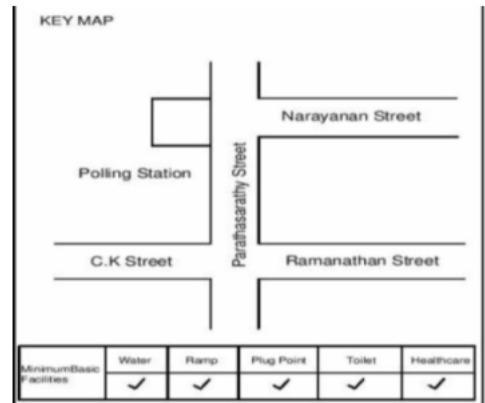

Google Map View

Polling Station Building Front View

FRONT VIEW

Polling Station Front View

FRONT VIEW

Cad View

Key MAP View

1	ABQ0804906	பெயர் : ஜெபராணி - கணவர் பெயர்: ராஜரத்தினம் - வீட்டு எண் : 1 வயது : 63 பாலினம் : பெண்	Photo is available	2	ABQ1103332	பெயர் : வித்தியா - கணவர் பெயர்: சுரேஷ் - வீட்டு எண் : 1 வயது : 37 பாலினம் : பெண்	Photo is available	3	ABQ0678334	பெயர் : ஏஞ்சலின் கி பூஷ்பம் - தந்தையின் பெயர்: கிரிஸ்டோபர் - வீட்டு எண் : 1 வயது : 36 பாலினம் : பெண்	Photo is available
4	KFD6767123	பெயர் : அசோக் - தந்தையின் பெயர்: அழகுவேல்ராஜ் - வீட்டு எண் : 1-1 வயது : 57 பாலினம் : ஆண்	Photo is available	5	KFD4311833	பெயர் : ராஜ்குமார் - தந்தையின் பெயர்: கோயில்பிள்ளை - வீட்டு எண் : 2-1 வயது : 56 பாலினம் : ஆண்	Photo is available	6	ABQ1952712	பெயர் : விஜயதாஸ் - தந்தையின் பெயர்: தாமோதரன் - வீட்டு எண் : 2-3 வயது : 64 பாலினம் : ஆண்	Photo is available
7	ABQ1952720	பெயர் : லீலாபாய் - கணவர் பெயர்: விஜயதாஸ் - வீட்டு எண் : 2-3 வயது : 64 பாலினம் : பெண்	Photo is available	8	ABQ1555416	பெயர் : அற்புதமேரி - கணவர் பெயர்: சார்லஸ் ஜெயசிங் - வீட்டு எண் : 2-45A வயது : 73 பாலினம் : பெண்	Photo is available	9	ABQ1555408	பெயர் : பிரபு ஜெயராஜ் - தந்தையின் பெயர்: சார்லஸ் ஜெயசிங் - வீட்டு எண் : 2-45A வயது : 37 பாலினம் : ஆண்	Photo is available
10	ABQ0512228	பெயர் : அக்ராம்கான் - தந்தையின் பெயர்: வாலி அஹமத்கான் - வீட்டு எண் : 2-50 வயது : 38 பாலினம் : ஆண்	Photo is available	11	WNC1087444	பெயர் : ஜெ எச் ருபியா சுல்தானா கணவர் பெயர்: சி பிர்தோஸ் அஹமத் வீட்டு எண் : 2/52 காமராஜர் மெயின் ரோடு வயது : 29 பாலினம் : பெண்	Photo is available	12	ABQ1103514	பெயர் : சாந்தி - தந்தையின் பெயர்: கண்ணன் - வீட்டு எண் : 3 வயது : 52 பாலினம் : பெண்	Photo is available
13	ABQ0586156	பெயர் : லதா - தந்தையின் பெயர்: ராசு - வீட்டு எண் : 3 வயது : 39 பாலினம் : பெண்	Photo is available	14	ABQ0586164	பெயர் : இந்த்முதி - தந்தையின் பெயர்: லோகநதன் - வீட்டு எண் : 3 வயது : 35 பாலினம் : பெண்	Photo is available	15	ABQ0585554	பெயர் : தர்ஷனா - தந்தையின் பெயர்: தாஸ் - வீட்டு எண் : 3 வயது : 35 பாலினம் : பெண்	Photo is available
16	ABQ2298669	பெயர் : அம்பிகா கணவர் பெயர்: தாஸ் வீட்டு எண் : 3/85ஏ வயது : 60 பாலினம் : பெண்	Photo is available	17	ABQ0938670	பெயர் : ராஜ ஜோணி - தந்தையின் பெயர்: ஞானசிகாமணி - வீட்டு எண் : 4 வயது : 71 பாலினம் : ஆண்	Photo is available	18	ABQ0586040	பெயர் : சுரேந்திரன் - தந்தையின் பெயர்: கிருஷ்ண பிள்ளை - வீட்டு எண் : 4 வயது : 70 பாலினம் : ஆண்	Photo is available
19	ABQ0586057	பெயர் : சரஸ்வதி - கணவர் பெயர்: சுரேந்திரன் - வீட்டு எண் : 4 வயது : 67 பாலினம் : பெண்	Photo is available	20	KFD6774707	பெயர் : எட்வர்டுஜோசுவா - தந்தையின் பெயர்: ஜார்ஜ்நிகோலஸ் - வீட்டு எண் : 4 வயது : 49 பாலினம் : ஆண்	Photo is available	21	ABQ0346916	பெயர் : கிறிஸ்டல்பிரியா - தாயின் பெயர்: பிரியா - வீட்டு எண் : 4 வயது : 44 பாலினம் : பெண்	Photo is available
22	ABQ1484096	பெயர் : தவன் மாத்யு ஜார்ஜ் தாயின் பெயர்: அலேயம்மா ஜார்ஜ் வீட்டு எண் : 4 வயது : 41 பாலினம் : ஆண்	Photo is available	23	ABQ0586032	பெயர் : சிஜிமோகன் - தந்தையின் பெயர்: சுரேந்திரன் - வீட்டு எண் : 4 வயது : 40 பாலினம் : ஆண்	Photo is available	24	ABQ2169324	பெயர் : சி கனகசபாபதி தந்தையின் பெயர்: சிவசங்கரன் வீட்டு எண் : 4/45 வயது : 64 பாலினம் : ஆண்	Photo is available
25	ABQ1484088	பெயர் : அலேயம்மா ஜார்ஜ் தாயின் பெயர்: தங்கம்மா ஜான் வீட்டு எண் : 4-45 வயது : 62 பாலினம் : ஆண்	Photo is available	26	ABQ2169274	பெயர் : சுசீலா கணவர் பெயர்: சி கனகசபாபதி வீட்டு எண் : 4/45 வயது : 61 பாலினம் : பெண்	Photo is available	27	ABQ2231470	பெயர் : ஜெகதீஸ்வரி கணவர் பெயர்: சுப்ரமணி வீட்டு எண் : 4/45 வயது : 57 பாலினம் : பெண்	Photo is available
28	ABQ2234235	பெயர் : உதயசங்கர் தந்தையின் பெயர்: சுப்ரமணி வீட்டு எண் : 4/45 வயது : 36 பாலினம் : ஆண்	Photo is available	29	ABQ2169241	பெயர் : சாம் டேவிட் க தந்தையின் பெயர்: சி கனகசபாபதி வீட்டு எண் : 4/45 வயது : 31 பாலினம் : ஆண்	Photo is available	30	KFD1731959	பெயர் : துரைராஜ் - தந்தையின் பெயர்: கோவிந்தராஜ் - வீட்டு எண் : 5-1 வயது : 55 பாலினம் : ஆண்	Photo is available