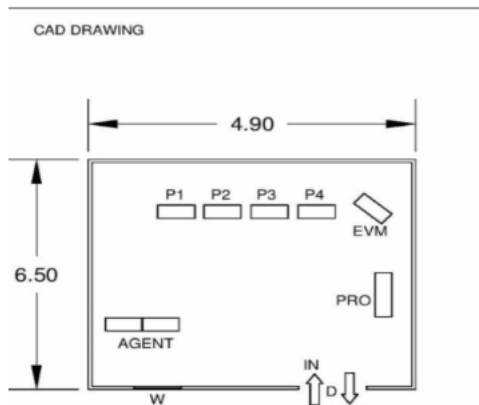

Google Map View

Polling Station Building Front View

FRONT VIEW

Polling Station Front View

FRONT VIEW

Cad View

Key MAP View

1 பெயர் : யசோதா - கணவர் பெயர்: நாவரசன் - வீட்டு எண் : 1 வயது : 41 பாலினம் : பெண்	ABQ0677971 Photo is available	2 பெயர் : தனலட்சுமி - கணவர் பெயர்: பிரபாகரன் - வீட்டு எண் : 1-318 வயது : 36 பாலினம் : பெண்	ABQ1376730 Photo is available	3 பெயர் : ஜாக்குவின் - கணவர் பெயர்: சூசைராஜ் - வீட்டு எண் : 2 வயது : 45 பாலினம் : பெண்	ABQ1103910 Photo is available
4 பெயர் : ஜோதி - கணவர் பெயர்: சிவலிங்கம் - வீட்டு எண் : 2 வயது : 41 பாலினம் : பெண்	ABQ1539600 Photo is available	5 பெயர் : சிவலிங்கம் - தந்தையின் பெயர்: கங்கன் - வீட்டு எண் : 2-1 வயது : 46 பாலினம் : ஆண்	ABQ1954668 Photo is available	6 பெயர் : ஜெயராஜ் - தந்தையின் பெயர்: ஏனோஸ் - வீட்டு எண் : 2-2 வயது : 58 பாலினம் : ஆண்	ABQ1954676 Photo is available
7 பெயர் : சூதா - கணவர் பெயர்: ஜெயராஜ் - வீட்டு எண் : 2-2 வயது : 48 பாலினம் : பெண்	ABQ1954684 Photo is available	8 பெயர் : ஆரோக்கியராஜ் - தந்தையின் பெயர்: அமிர்தராஜ் - வீட்டு எண் : 2-3 வயது : 56 பாலினம் : ஆண்	KFD2700052 Photo is available	9 பெயர் : அந்தோணிராஜ் - தந்தையின் பெயர்: அமிர்தராஜ் - வீட்டு எண் : 2-4 வயது : 52 பாலினம் : ஆண்	KFD2701282 Photo is available
10 பெயர் : சூசைராஜ் - தந்தையின் பெயர்: அமிர்தராஜ் - வீட்டு எண் : 2-4 வயது : 48 பாலினம் : ஆண்	KFD2699080 Photo is available	11 பெயர் : பவுலின்மேரி - கணவர் பெயர்: அந்தோணிராஜ் - வீட்டு எண் : 2-4 வயது : 47 பாலினம் : பெண்	KFD4304275 Photo is available	12 பெயர் : அய்யப்பன் - தந்தையின் பெயர்: கெங்கன் - வீட்டு எண் : 2-278A வயது : 46 பாலினம் : ஆண்	ABQ1954692 Photo is available
13 பெயர் : டேவிட்ராஜ் - தந்தையின் பெயர்: செபஸ்டியன்ராஜ் - வீட்டு எண் : 2/280 வயது : 33 பாலினம் : ஆண்	ABQ0679092 Photo is available	14 பெயர் : ரத்தினா குமார் தந்தையின் பெயர்: சங்கரா மூர்த்தி வீட்டு எண் : 2/348 வயது : 36 பாலினம் : ஆண்	ABQ2078962 Photo is available	15 பெயர் : கோகிலா கணவர் பெயர்: ரத்தினகுமார் வீட்டு எண் : 2/348 வயது : 29 பாலினம் : பெண்	ABQ2078780 Photo is available
16 பெயர் : சாந்தி - கணவர் பெயர்: சாந்தசீலன் - வீட்டு எண் : 3 வயது : 51 பாலினம் : பெண்	ABQ0124644 Photo is available	17 பெயர் : இந்திராணி - கணவர் பெயர்: மணி - வீட்டு எண் : 3-2 வயது : 61 பாலினம் : பெண்	KFD1732205 Photo is available	18 பெயர் : சாந்தா - கணவர் பெயர்: கோபால் - வீட்டு எண் : 3-3 வயது : 76 பாலினம் : பெண்	KFD4301925 Photo is available
19 பெயர் : பிரேமா - தந்தையின் பெயர்: கோபால் - வீட்டு எண் : 3-3 வயது : 57 பாலினம் : பெண்	KFD4310710 Photo is available	20 பெயர் : செல்வி - தந்தையின் பெயர்: கோபால் - வீட்டு எண் : 3-3 வயது : 46 பாலினம் : பெண்	KFD1726108 Photo is available	21 பெயர் : வட்சலா கணவர் பெயர்: பாலகிருஷ்ணன் வீட்டு எண் : 3-319 வயது : 66 பாலினம் : பெண்	ABQ1630656 Photo is available
22 பெயர் : யுவராஜ் தந்தையின் பெயர்: பாலகிருஷ்ணன் வீட்டு எண் : 3-319 வயது : 36 பாலினம் : ஆண்	ABQ1630904 Photo is available	23 பெயர் : விக்கென்ஷ்வரன் தந்தையின் பெயர்: பால கிருஷ்ணன் வீட்டு எண் : 3-319 வயது : 34 பாலினம் : ஆண்	ABQ1630649 Photo is available	24 பெயர் : கோகுல கிருஷ்ணன் தந்தையின் பெயர்: பாலகிருஷ்ணன் வீட்டு எண் : 3-319 வயது : 30 பாலினம் : ஆண்	ABQ1630896 Photo is available
25 பெயர் : செல்லதுரை - தந்தையின் பெயர்: தாசையன் - வீட்டு எண் : 4 வயது : 66 பாலினம் : ஆண்	ABQ1505791 Photo is available	26 பெயர் : ஜெயந்தி குளோரி பாய் - கணவர் பெயர்: செல்லதுரை - வீட்டு எண் : 4 வயது : 64 பாலினம் : பெண்	ABQ1505809 Photo is available	27 பெயர் : அருண்விவேக் - தந்தையின் பெயர்: செல்லத்துரை - வீட்டு எண் : 4 வயது : 33 பாலினம் : ஆண்	ABQ0861559 Photo is available
28 பெயர் : கலைவாணி - கணவர் பெயர்: சரவணன் - வீட்டு எண் : 5 வயது : 46 பாலினம் : பெண்	ABQ0124651 Photo is available	29 பெயர் : மூர்த்தி - தந்தையின் பெயர்: சுகுமாறன் - வீட்டு எண் : 6 வயது : 53 பாலினம் : ஆண்	ABQ0347120 Photo is available	30 பெயர் : பரீன் - கணவர் பெயர்: மூர்த்தி - வீட்டு எண் : 6 வயது : 48 பாலினம் : பெண்	ABQ0346635 Photo is available