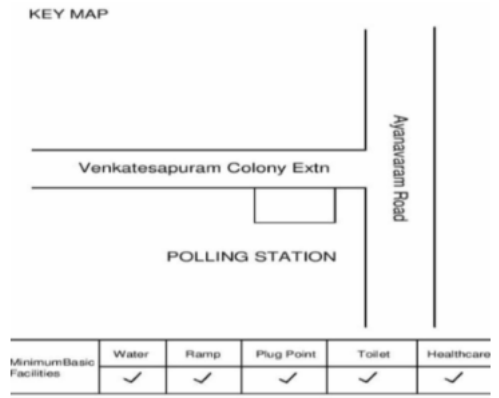

Google Map View

Polling Station Building Front View

FRONT VIEW

Polling Station Front View

FRONT VIEW

Cad View

Key MAP View

1 பெயர் : யசோதா - கணவர் பெயர்: நாவரசன் - வீட்டு எண் : 1 வயது : 41 பாலினம் : பெண்	ABQ0677971 Photo is available	2 பெயர் : தனலட்சுமி - கணவர் பெயர்: பிரபாகரன் - வீட்டு எண் : 1-318 வயது : 36 பாலினம் : பெண்	ABQ1376730 Photo is available	3 பெயர் : ஜாக்குவின் - கணவர் பெயர்: சூசைராஜ் - வீட்டு எண் : 2 வயது : 45 பாலினம் : பெண்	ABQ1103910 Photo is available
4 பெயர் : ஜோதி - கணவர் பெயர்: சிவலிங்கம் - வீட்டு எண் : 2 வயது : 41 பாலினம் : பெண்	ABQ1539600 Photo is available	5 பெயர் : சிவலிங்கம் - தந்தையின் பெயர்: கங்கன் - வீட்டு எண் : 2-1 வயது : 46 பாலினம் : ஆண்	ABQ1954668 Photo is available	6 பெயர் : ஜெயராஜ் - தந்தையின் பெயர்: ஏனோஸ் - வீட்டு எண் : 2-2 வயது : 58 பாலினம் : ஆண்	ABQ1954676 Photo is available
7 பெயர் : சூதா - கணவர் பெயர்: ஜெயராஜ் - வீட்டு எண் : 2-2 வயது : 48 பாலினம் : பெண்	ABQ1954684 Photo is available	8 பெயர் : ஆரோக்கியராஜ் - தந்தையின் பெயர்: அமிர்தராஜ் - வீட்டு எண் : 2-3 வயது : 56 பாலினம் : ஆண்	KFD2700052 Photo is available	9 பெயர் : அந்தோணிராஜ் - தந்தையின் பெயர்: அமிர்தராஜ் - வீட்டு எண் : 2-4 வயது : 52 பாலினம் : ஆண்	KFD2701282 Photo is available
10 பெயர் : சூசைராஜ் - தந்தையின் பெயர்: அமிர்தராஜ் - வீட்டு எண் : 2-4 வயது : 48 பாலினம் : ஆண்	KFD2699080 Photo is available	11 பெயர் : பவுலின்மேரி - கணவர் பெயர்: அந்தோணிராஜ் - வீட்டு எண் : 2-4 வயது : 47 பாலினம் : பெண்	KFD4304275 Photo is available	12 பெயர் : அய்யப்பன் - தந்தையின் பெயர்: கெங்கன் - வீட்டு எண் : 2-278A வயது : 46 பாலினம் : ஆண்	ABQ1954692 Photo is available
13 பெயர் : டேவிட்ராஜ் - தந்தையின் பெயர்: செபஸ்டியன்ராஜ் - வீட்டு எண் : 2/280 வயது : 33 பாலினம் : ஆண்	ABQ0679092 Photo is available	14 பெயர் : ரத்தினா குமார் தந்தையின் பெயர்: சங்கரா மூர்த்தி வீட்டு எண் : 2/348 வயது : 36 பாலினம் : ஆண்	ABQ2078962 Photo is available	15 பெயர் : கோகிலா கணவர் பெயர்: ரத்தினகுமார் வீட்டு எண் : 2/348 வயது : 29 பாலினம் : பெண்	ABQ2078780 Photo is available
16 பெயர் : சாந்தி - கணவர் பெயர்: சாந்தசீலன் - வீட்டு எண் : 3 வயது : 51 பாலினம் : பெண்	ABQ0124644 Photo is available	17 பெயர் : இந்திராணி - கணவர் பெயர்: மணி - வீட்டு எண் : 3-2 வயது : 61 பாலினம் : பெண்	KFD1732205 Photo is available	18 பெயர் : சாந்தா - கணவர் பெயர்: கோபால் - வீட்டு எண் : 3-3 வயது : 76 பாலினம் : பெண்	KFD4301925 Photo is available
19 பெயர் : பிரேமா - தந்தையின் பெயர்: கோபால் - வீட்டு எண் : 3-3 வயது : 57 பாலினம் : பெண்	KFD4310710 Photo is available	20 பெயர் : செல்வி - தந்தையின் பெயர்: கோபால் - வீட்டு எண் : 3-3 வயது : 46 பாலினம் : பெண்	KFD1726108 Photo is available	21 பெயர் : வட்சலா கணவர் பெயர்: பாலகிருஷ்ணன் வீட்டு எண் : 3-319 வயது : 66 பாலினம் : பெண்	ABQ1630656 Photo is available
22 பெயர் : யுவராஜ் தந்தையின் பெயர்: பாலகிருஷ்ணன் வீட்டு எண் : 3-319 வயது : 36 பாலினம் : ஆண்	ABQ1630904 Photo is available	23 பெயர் : விக்கென்ஷ்வரன் தந்தையின் பெயர்: பால கிருஷ்ணன் வீட்டு எண் : 3-319 வயது : 34 பாலினம் : ஆண்	ABQ1630649 Photo is available	24 பெயர் : கோகுல கிருஷ்ணன் தந்தையின் பெயர்: பாலகிருஷ்ணன் வீட்டு எண் : 3-319 வயது : 30 பாலினம் : ஆண்	ABQ1630896 Photo is available
25 பெயர் : செல்லதுரை - தந்தையின் பெயர்: தாசையன் - வீட்டு எண் : 4 வயது : 66 பாலினம் : ஆண்	ABQ1505791 Photo is available	26 பெயர் : ஜெயந்தி குளோரி பாய் - கணவர் பெயர்: செல்லதுரை - வீட்டு எண் : 4 வயது : 64 பாலினம் : பெண்	ABQ1505809 Photo is available	27 பெயர் : அருண்விவேக் - தந்தையின் பெயர்: செல்லத்துரை - வீட்டு எண் : 4 வயது : 33 பாலினம் : ஆண்	ABQ0861559 Photo is available
28 பெயர் : கலைவாணி - கணவர் பெயர்: சரவணன் - வீட்டு எண் : 5 வயது : 46 பாலினம் : பெண்	ABQ0124651 Photo is available	29 பெயர் : மூர்த்தி - தந்தையின் பெயர்: சுகுமாறன் - வீட்டு எண் : 6 வயது : 53 பாலினம் : ஆண்	ABQ0347120 Photo is available	30 பெயர் : பரீன் - கணவர் பெயர்: மூர்த்தி - வீட்டு எண் : 6 வயது : 48 பாலினம் : பெண்	ABQ0346635 Photo is available