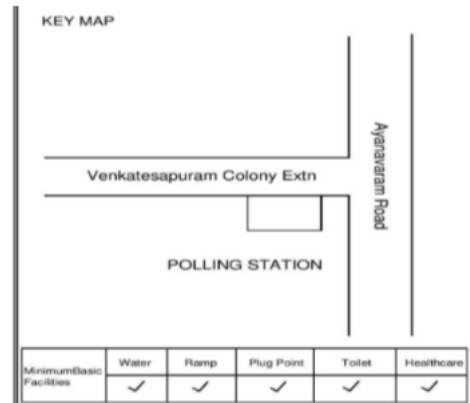

Google Map View

Polling Station Building Front View

Polling Station Front View

FRONT VIEW

FRONT VIEW

Cad View

Key MAP View

1 பெயர் : தம்பிபிநீ தந்தையின் பெயர்: ராபர்ட் தேஸ்ந்த வீட்டு எண் : 3/250 வயது : 23 பாலினம் : பெண் Photo is available	ABQ2133395	2 பெயர் : ராஜா - தந்தையின் பெயர்: சுசுமார் - வீட்டு எண் : 6 வயது : 47 பாலினம் : ஆண் Photo is available	KFD6774459	3 பெயர் : கிஷோர்குமார் - தந்தையின் பெயர்: ஏழுமலை - வீட்டு எண் : 6 வயது : 35 பாலினம் : ஆண் Photo is available	KFD6771414
4 பெயர் : ஆனந்தன் ஆனந்தன் தந்தையின் பெயர்: ஆதிமூலம் - வீட்டு எண் : 7/83 வயது : 39 பாலினம் : ஆண் Photo is available	KFD6771208	5 பெயர் : அருள்தாஸ் - தந்தையின் பெயர்: சிங்கராம் - வீட்டு எண் : 8 வயது : 57 பாலினம் : ஆண் Photo is available	ABQ1955509	6 பெயர் : ஸ்டீபன் - தந்தையின் பெயர்: ஜார்ஜ் - வீட்டு எண் : 8 வயது : 51 பாலினம் : ஆண் Photo is available	KFD4314175
7 பெயர் : வினா - கணவர் பெயர்: ஸ்டீபன் - வீட்டு எண் : 8 வயது : 49 பாலினம் : பெண் Photo is available	KFD4303780	8 பெயர் : கலா - கணவர் பெயர்: அருள்தாஸ் - வீட்டு எண் : 8 வயது : 47 பாலினம் : பெண் Photo is available	KFD4303921	9 பெயர் : ஹரின்ஜெபலிடியா - தந்தையின் பெயர்: நெல்சன் - வீட்டு எண் : 9-1 வயது : 34 பாலினம் : பெண் Photo is available	ABQ1112754
10 பெயர் : செந்தாமரை - கணவர் பெயர்: தீனதயாளன் - வீட்டு எண் : 10 வயது : 58 பாலினம் : பெண் Photo is available	KFD2697282	11 பெயர் : இந்துமதி - தந்தையின் பெயர்: தீனதயாளன் - வீட்டு எண் : 10 வயது : 41 பாலினம் : பெண் Photo is available	KFD4307336	12 பெயர் : உதயகுமார் - தந்தையின் பெயர்: தீனதயாளன் - வீட்டு எண் : 10 வயது : 39 பாலினம் : ஆண் Photo is available	KFD4308235
13 பெயர் : செல்வகுமார் - தந்தையின் பெயர்: ஸ்ரீராமுலு - வீட்டு எண் : 10-1 வயது : 61 பாலினம் : ஆண் Photo is available	KFD2701712	14 பெயர் : நடராஜன் - தந்தையின் பெயர்: கணேசன் - வீட்டு எண் : 12 வயது : 66 பாலினம் : ஆண் Photo is available	KFD2695153	15 பெயர் : வசந்தா - கணவர் பெயர்: நடராஜன் - வீட்டு எண் : 12 வயது : 61 பாலினம் : பெண் Photo is available	KFD2695393
16 பெயர் : ந சுரேஷ் ந சுரேஷ் தந்தையின் பெயர்: நடராஜன் - வீட்டு எண் : 12 வயது : 42 பாலினம் : ஆண் Photo is available	KFD1637420	17 பெயர் : சிதம்பரம் - தந்தையின் பெயர்: நடராஜன் - வீட்டு எண் : 12-1 வயது : 38 பாலினம் : ஆண் Photo is available	KFD4300521	18 பெயர் : பாஞ்சாலி - கணவர் பெயர்: கணேசன் - வீட்டு எண் : 12-3 வயது : 54 பாலினம் : பெண் Photo is available	KFD4304085
19 பெயர் : விங்கேசன் - தந்தையின் பெயர்: முத்துலிங்கம் - வீட்டு எண் : 14 வயது : 59 பாலினம் : ஆண் Photo is available	ABQ0513028	20 பெயர் : சாந்தி - கணவர் பெயர்: விங்கேசன் - வீட்டு எண் : 14 வயது : 56 பாலினம் : பெண் Photo is available	ABQ0512434	21 பெயர் : குமரேசன் - தந்தையின் பெயர்: ஜோதி - வீட்டு எண் : 14-2 வயது : 51 பாலினம் : ஆண் Photo is available	KFD2695542
22 பெயர் : சீனிவாசன் - தந்தையின் பெயர்: ஜோதி - வீட்டு எண் : 14-2 வயது : 41 பாலினம் : ஆண் Photo is available	KFD2697753	23 பெயர் : கற்பகம் - கணவர் பெயர்: சீனிவாசன் - வீட்டு எண் : 14-2 வயது : 39 பாலினம் : பெண் Photo is available	KFD4307716	24 பெயர் : ரோஸ்மேரி - கணவர் பெயர்: டேனியல் - வீட்டு எண் : 18 வயது : 78 பாலினம் : பெண் Photo is available	KFD2696169
25 பெயர் : விமலா - கணவர் பெயர்: விஜயகுமார் - வீட்டு எண் : 18 வயது : 51 பாலினம் : பெண் Photo is available	KFD2700748	26 பெயர் : சுசிலா - கணவர் பெயர்: சிவாநந்தம் - வீட்டு எண் : 20 வயது : 77 பாலினம் : பெண் Photo is available	KFD2698066	27 பெயர் : தாமோதரன் - தந்தையின் பெயர்: சிவாநந்தம் - வீட்டு எண் : 20 வயது : 48 பாலினம் : ஆண் Photo is available	KFD4306650
28 பெயர் : வேல்முருகன் - தந்தையின் பெயர்: ராஜாங்கம் - வீட்டு எண் : 21 வயது : 55 பாலினம் : ஆண் Photo is available	KFD6771075	29 பெயர் : வீரமணி - தந்தையின் பெயர்: ராஜாங்கம் - வீட்டு எண் : 21 வயது : 49 பாலினம் : ஆண் Photo is available	KFD6774525	30 பெயர் : தனலட்சுமி - கணவர் பெயர்: குமார் - வீட்டு எண் : 22 வயது : 38 பாலினம் : பெண் Photo is available	ABQ0125344