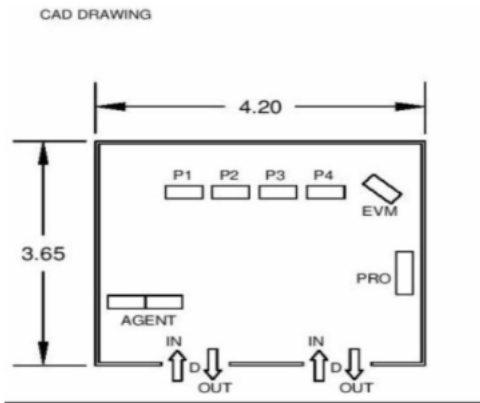

வாக்காளர் பதிவு அலுவலரின்
கையொப்பம்

Nazri Naksha

Google Map View

Polling Station Building Front View

Polling Station Front View

Cad View

Key MAP View

| | | | | | | | | | | | |
|----|------------|---|--------------------|----|------------|---|--------------------|----|------------|---|--------------------|
| 1 | ABQ0939835 | பெயர் : அரிஸ் சந்தர் - தந்தையின் பெயர்: ஜினகு - வீட்டு எண் : 101 வயது : 48 பாலினம் : ஆண் | Photo is available | 2 | ABQ0939702 | பெயர் : சீலா சந்தியா - கணவர் பெயர்: அரிஸ் சந்தர் - வீட்டு எண் : 101 வயது : 41 பாலினம் : பெண் | Photo is available | 3 | ABQ1957422 | பெயர் : சண்முகம் - தந்தையின் பெயர்: சின்னதம்பி - வீட்டு எண் : 101-2 வயது : 75 பாலினம் : ஆண் | Photo is available |
| 4 | KFD4311395 | பெயர் : சூசிலாகாந்தாதேவி - கணவர் பெயர்: சண்முகம் - வீட்டு எண் : 101-2 வயது : 65 பாலினம் : பெண் | Photo is available | 5 | KFD4311684 | பெயர் : ரவீந்தரன் - தந்தையின் பெயர்: சண்முகம் - வீட்டு எண் : 101-2 வயது : 39 பாலினம் : ஆண் | Photo is available | 6 | KFD4312666 | பெயர் : ராஜா - தந்தையின் பெயர்: குள்ளப்பன் - வீட்டு எண் : 101-3 வயது : 50 பாலினம் : ஆண் | Photo is available |
| 7 | KFD4311411 | பெயர் : விஜயலட்சுமி - கணவர் பெயர்: ராஜா - வீட்டு எண் : 101-3 வயது : 45 பாலினம் : பெண் | Photo is available | 8 | KFD4308631 | பெயர் : பிலோமினா - கணவர் பெயர்: வில்லியம்ஸ் - வீட்டு எண் : 102 வயது : 80 பாலினம் : பெண் | Photo is available | 9 | KFD7345770 | பெயர் : ஆரிசைமன் - தந்தையின் பெயர்: வில்லியம்ஸ் - வீட்டு எண் : 102 வயது : 54 பாலினம் : ஆண் | Photo is available |
| 10 | ABQ0136192 | பெயர் : வில்பெர்ட்ராஜ்குமார் - தந்தையின் பெயர்: வில்லியம்ஸ் - வீட்டு எண் : 102 வயது : 52 பாலினம் : ஆண் | Photo is available | 11 | KFD4308649 | பெயர் : மார்கெரெட் - கணவர் பெயர்: வில்பெர்ட்ராஜ்குமார் - வீட்டு எண் : 102 வயது : 51 பாலினம் : பெண் | Photo is available | 12 | ABQ0136184 | பெயர் : உஷாநந்தினி - கணவர் பெயர்: ஆரிசைமன் - வீட்டு எண் : 102 வயது : 49 பாலினம் : பெண் | Photo is available |
| 13 | ABQ1957430 | பெயர் : டீட்டோ - தந்தையின் பெயர்: வில்லியம்ஸ் - வீட்டு எண் : 102-182B வயது : 49 பாலினம் : ஆண் | Photo is available | 14 | ABQ1957455 | பெயர் : சாந்தி - கணவர் பெயர்: ஜெயபால் - வீட்டு எண் : 104-A வயது : 59 பாலினம் : பெண் | Photo is available | 15 | ABQ1957471 | பெயர் : மார்ட்டின் - தந்தையின் பெயர்: ஸ்தனிஸ்லாஸ் - வீட்டு எண் : 105 வயது : 70 பாலினம் : ஆண் | Photo is available |
| 16 | KFD7062581 | பெயர் : நிரமலா - தந்தையின் பெயர்: மார்ட்டின் - வீட்டு எண் : 105 வயது : 67 பாலினம் : பெண் | Photo is available | 17 | KFD6911291 | பெயர் : பிரியங்கா - தந்தையின் பெயர்: மார்ட்டின் - வீட்டு எண் : 105 வயது : 40 பாலினம் : பெண் | Photo is available | 18 | KFD4311460 | பெயர் : ஹென்றி - தந்தையின் பெயர்: மார்ட்டின் - வீட்டு எண் : 105 வயது : 38 பாலினம் : ஆண் | Photo is available |
| 19 | ABQ0679019 | பெயர் : ஹெலன் - தந்தையின் பெயர்: மார்ட்டின் - வீட்டு எண் : 105 வயது : 35 பாலினம் : பெண் | Photo is available | 20 | ABQ1301126 | பெயர் : மனோகரன் - தந்தையின் பெயர்: வேலு - வீட்டு எண் : 106 வயது : 73 பாலினம் : ஆண் | Photo is available | 21 | ABQ1301142 | பெயர் : ரோஸ்லின் - கணவர் பெயர்: விஜயகுமார் - வீட்டு எண் : 106 வயது : 56 பாலினம் : பெண் | Photo is available |
| 22 | ABQ1301134 | பெயர் : மேரி - கணவர் பெயர்: ஐலின்ஆம்புரோஸ் - வீட்டு எண் : 106 வயது : 45 பாலினம் : பெண் | Photo is available | 23 | ABQ0126276 | பெயர் : டேவிட் பியர்சன் - தந்தையின் பெயர்: விஜயகுமார் - வீட்டு எண் : 106 வயது : 37 பாலினம் : ஆண் | Photo is available | 24 | ABQ1182997 | பெயர் : ரம்பா - தந்தையின் பெயர்: காண்டியப்பன் - வீட்டு எண் : 106 வயது : 30 பாலினம் : பெண் | Photo is available |
| 25 | KFD4307997 | பெயர் : ஸ்ரீதர் - தந்தையின் பெயர்: வேலாயுதம் - வீட்டு எண் : 106-1 வயது : 69 பாலினம் : ஆண் | Photo is available | 26 | KFD4307849 | பெயர் : தரணி - கணவர் பெயர்: ஸ்ரீதர் - வீட்டு எண் : 106-1 வயது : 64 பாலினம் : பெண் | Photo is available | 27 | ABQ0225037 | பெயர் : கவிதா - கணவர் பெயர்: காண்டியப்பன் - வீட்டு எண் : 106-182 வயது : 46 பாலினம் : பெண் | Photo is available |
| 28 | ABQ1957497 | பெயர் : ராமலிங்கம் - தந்தையின் பெயர்: கோவிந்தன் - வீட்டு எண் : 107 வயது : 76 பாலினம் : ஆண் | Photo is available | 29 | KFD4312294 | பெயர் : சக்ரவர்த்தி - தந்தையின் பெயர்: ராமலிங்கம் - வீட்டு எண் : 107 வயது : 46 பாலினம் : ஆண் | Photo is available | 30 | KFD4304465 | பெயர் : மைதிலி - தந்தையின் பெயர்: ராமலிங்கம் - வீட்டு எண் : 107 வயது : 43 பாலினம் : பெண் | Photo is available |