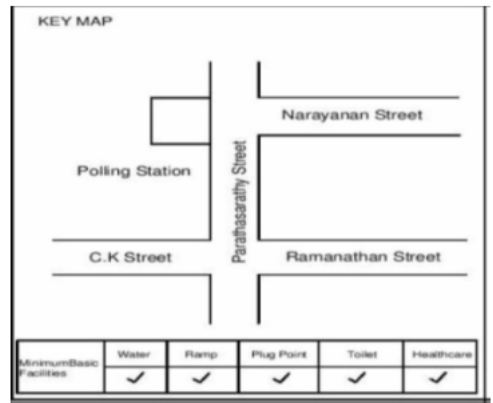

வாக்காளர் பதிவு அலுவலரின்
கையொப்பம்

Nazri Naksha

Google Map View

Polling Station Building Front View

Polling Station Front View

Cad View

Key MAP View

| | | | | | | | | | | | |
|----|------------|---|--------------------|----|------------|---|--------------------|----|------------|---|--------------------|
| 1 | ABQ0939835 | பெயர் : அரிஸ் சந்தர் - தந்தையின் பெயர்: ஜினகு - வீட்டு எண் : 101 வயது : 48 பாலினம் : ஆண் | Photo is available | 2 | ABQ0939702 | பெயர் : சீலா சந்தியா - கணவர் பெயர்: அரிஸ் சந்தர் - வீட்டு எண் : 101 வயது : 41 பாலினம் : பெண் | Photo is available | 3 | ABQ1957422 | பெயர் : சண்முகம் - தந்தையின் பெயர்: சின்னதம்பி - வீட்டு எண் : 101-2 வயது : 75 பாலினம் : ஆண் | Photo is available |
| 4 | KFD4311395 | பெயர் : சூசிலாகாந்தாதேவி - கணவர் பெயர்: சண்முகம் - வீட்டு எண் : 101-2 வயது : 65 பாலினம் : பெண் | Photo is available | 5 | KFD4311684 | பெயர் : ரவீந்தரன் - தந்தையின் பெயர்: சண்முகம் - வீட்டு எண் : 101-2 வயது : 39 பாலினம் : ஆண் | Photo is available | 6 | KFD4312666 | பெயர் : ராஜா - தந்தையின் பெயர்: குள்ளப்பன் - வீட்டு எண் : 101-3 வயது : 50 பாலினம் : ஆண் | Photo is available |
| 7 | KFD4311411 | பெயர் : விஜயலட்சுமி - கணவர் பெயர்: ராஜா - வீட்டு எண் : 101-3 வயது : 45 பாலினம் : பெண் | Photo is available | 8 | KFD4308631 | பெயர் : பிலோமினா - கணவர் பெயர்: வில்லியம்ஸ் - வீட்டு எண் : 102 வயது : 80 பாலினம் : பெண் | Photo is available | 9 | KFD7345770 | பெயர் : ஆரிசைமன் - தந்தையின் பெயர்: வில்லியம்ஸ் - வீட்டு எண் : 102 வயது : 54 பாலினம் : ஆண் | Photo is available |
| 10 | ABQ0136192 | பெயர் : வில்பெர்ட்ராஜ்குமார் - தந்தையின் பெயர்: வில்லியம்ஸ் - வீட்டு எண் : 102 வயது : 52 பாலினம் : ஆண் | Photo is available | 11 | KFD4308649 | பெயர் : மார்கெரெட் - கணவர் பெயர்: வில்பெர்ட்ராஜ்குமார் - வீட்டு எண் : 102 வயது : 51 பாலினம் : பெண் | Photo is available | 12 | ABQ0136184 | பெயர் : உஷாநந்தினி - கணவர் பெயர்: ஆரிசைமன் - வீட்டு எண் : 102 வயது : 49 பாலினம் : பெண் | Photo is available |
| 13 | ABQ1957430 | பெயர் : டீட்டோ - தந்தையின் பெயர்: வில்லியம்ஸ் - வீட்டு எண் : 102-182B வயது : 49 பாலினம் : ஆண் | Photo is available | 14 | ABQ1957455 | பெயர் : சாந்தி - கணவர் பெயர்: ஜெயபால் - வீட்டு எண் : 104-A வயது : 59 பாலினம் : பெண் | Photo is available | 15 | ABQ1957471 | பெயர் : மார்ட்டின் - தந்தையின் பெயர்: ஸ்தனிஸ்லாஸ் - வீட்டு எண் : 105 வயது : 70 பாலினம் : ஆண் | Photo is available |
| 16 | KFD7062581 | பெயர் : நிரமலா - தந்தையின் பெயர்: மார்ட்டின் - வீட்டு எண் : 105 வயது : 67 பாலினம் : பெண் | Photo is available | 17 | KFD6911291 | பெயர் : பிரியங்கா - தந்தையின் பெயர்: மார்ட்டின் - வீட்டு எண் : 105 வயது : 40 பாலினம் : பெண் | Photo is available | 18 | KFD4311460 | பெயர் : ஹென்றி - தந்தையின் பெயர்: மார்ட்டின் - வீட்டு எண் : 105 வயது : 38 பாலினம் : ஆண் | Photo is available |
| 19 | ABQ0679019 | பெயர் : ஹெலன் - தந்தையின் பெயர்: மார்ட்டின் - வீட்டு எண் : 105 வயது : 35 பாலினம் : பெண் | Photo is available | 20 | ABQ1301126 | பெயர் : மனோகரன் - தந்தையின் பெயர்: வேலு - வீட்டு எண் : 106 வயது : 73 பாலினம் : ஆண் | Photo is available | 21 | ABQ1301142 | பெயர் : ரோஸ்லின் - கணவர் பெயர்: விஜயகுமார் - வீட்டு எண் : 106 வயது : 56 பாலினம் : பெண் | Photo is available |
| 22 | ABQ1301134 | பெயர் : மேரி - கணவர் பெயர்: ஐலின்ஆம்புரோஸ் - வீட்டு எண் : 106 வயது : 45 பாலினம் : பெண் | Photo is available | 23 | ABQ0126276 | பெயர் : டேவிட் பியர்சன் - தந்தையின் பெயர்: விஜயகுமார் - வீட்டு எண் : 106 வயது : 37 பாலினம் : ஆண் | Photo is available | 24 | ABQ1182997 | பெயர் : ரம்பா - தந்தையின் பெயர்: காண்டியப்பன் - வீட்டு எண் : 106 வயது : 30 பாலினம் : பெண் | Photo is available |
| 25 | KFD4307997 | பெயர் : ஸ்ரீதர் - தந்தையின் பெயர்: வேலாயுதம் - வீட்டு எண் : 106-1 வயது : 69 பாலினம் : ஆண் | Photo is available | 26 | KFD4307849 | பெயர் : தரணி - கணவர் பெயர்: ஸ்ரீதர் - வீட்டு எண் : 106-1 வயது : 64 பாலினம் : பெண் | Photo is available | 27 | ABQ0225037 | பெயர் : கவிதா - கணவர் பெயர்: காண்டியப்பன் - வீட்டு எண் : 106-182 வயது : 46 பாலினம் : பெண் | Photo is available |
| 28 | ABQ1957497 | பெயர் : ராமலிங்கம் - தந்தையின் பெயர்: கோவிந்தன் - வீட்டு எண் : 107 வயது : 76 பாலினம் : ஆண் | Photo is available | 29 | KFD4312294 | பெயர் : சக்ரவர்த்தி - தந்தையின் பெயர்: ராமலிங்கம் - வீட்டு எண் : 107 வயது : 46 பாலினம் : ஆண் | Photo is available | 30 | KFD4304465 | பெயர் : மைதிலி - தந்தையின் பெயர்: ராமலிங்கம் - வீட்டு எண் : 107 வயது : 43 பாலினம் : பெண் | Photo is available |