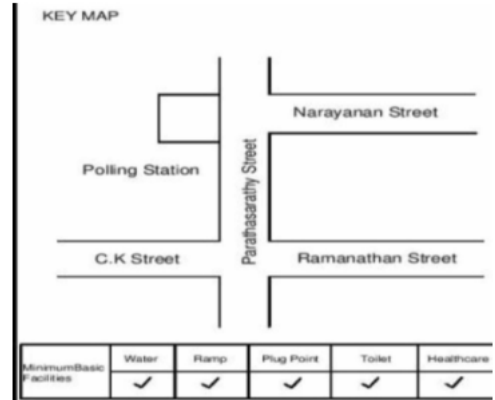

Google Map View

Polling Station Building Front View

FRONT VIEW

Polling Station Front View

FRONT VIEW

Cad View

Key MAP View

1 பெயர் : பாக்கியநாதன் - தந்தையின் பெயர்: ஞானசுந்தரம் - வீட்டு எண் : 1 வயது : 79 பாலினம் : ஆண்	ABQ0514083 Photo is available	2 பெயர் : பெட்சிடெபோராசுந்தி - கணவர் பெயர்: பாக்கியநாதன் - வீட்டு எண் : 1 வயது : 78 பாலினம் : பெண்	ABQ0514257 Photo is available	3 பெயர் : சந்திரன் - தந்தையின் பெயர்: சாமிகண்ணு - வீட்டு எண் : 1 வயது : 69 பாலினம் : ஆண்	ABQ0225342 Photo is available
4 பெயர் : மஞ்சயாதவ் - கணவர் பெயர்: ராமநாராயணன்யாதவ் - வீட்டு எண் : 1 வயது : 63 பாலினம் : பெண்	ABQ1474212 Photo is available	5 பெயர் : ஹேனா தந்தையின் பெயர்: கிளாட்ஸ்டோன் வீட்டு எண் : 1 வயது : 43 பாலினம் : பெண்	ABQ1575158 Photo is available	6 பெயர் : பரத்குமார் - தந்தையின் பெயர்: எமர்சன் - வீட்டு எண் : 1 வயது : 30 பாலினம் : ஆண்	ABQ1106004 Photo is available
7 பெயர் : மங்கலட்சுமி - கணவர் பெயர்: சந்திரன் - வீட்டு எண் : 1-2 வயது : 61 பாலினம் : பெண்	KFD4355608 Photo is available	8 பெயர் : சந்தோஷ் - தந்தையின் பெயர்: சந்திரன் - வீட்டு எண் : 1-2 வயது : 41 பாலினம் : ஆண்	KFD4354395 Photo is available	9 பெயர் : சுஜாதா - கணவர் பெயர்: எமர்சன் - வீட்டு எண் : 2 வயது : 53 பாலினம் : பெண்	KFD7252836 Photo is available
10 பெயர் : கார்த்திக் குமார் - தந்தையின் பெயர்: எமர்சன் - வீட்டு எண் : 2 வயது : 27 பாலினம் : ஆண்	ABQ1540277 Photo is available	11 பெயர் : எமர்சன் - தந்தையின் பெயர்: ஆரோக்கியசாமி - வீட்டு எண் : 2-1 வயது : 52 பாலினம் : ஆண்	KFD4354684 Photo is available	12 பெயர் : குமார் - தந்தையின் பெயர்: கிருஷ்ணன் - வீட்டு எண் : 2-2 வயது : 59 பாலினம் : ஆண்	ABQ1377589 Photo is available
13 பெயர் : புஷ்பலதா - கணவர் பெயர்: குமார் - வீட்டு எண் : 2-2 வயது : 54 பாலினம் : பெண்	ABQ1377878 Photo is available	14 பெயர் : ராகேஷ் - தந்தையின் பெயர்: குமார் - வீட்டு எண் : 2-2 வயது : 30 பாலினம் : ஆண்	ABQ1378025 Photo is available	15 பெயர் : நரேஷ் தந்தையின் பெயர்: குமார் வீட்டு எண் : 2/2-ஜி1 வயது : 27 பாலினம் : ஆண்	ABQ1566587 Photo is available
16 பெயர் : பாஸ்கரன் - தந்தையின் பெயர்: நாராயண சுவாமி - வீட்டு எண் : 3 வயது : 73 பாலினம் : ஆண்	ABQ0941047 Photo is available	17 பெயர் : ரமாதேவி - கணவர் பெயர்: பாஸ்கரன் - வீட்டு எண் : 3 வயது : 69 பாலினம் : பெண்	ABQ0941054 Photo is available	18 பெயர் : பன்னீர் செல்வம் - தந்தையின் பெயர்: நாராயணன் - வீட்டு எண் : 3 வயது : 67 பாலினம் : ஆண்	ABQ1301415 Photo is available
19 பெயர் : சிரன்ஜீவி - தந்தையின் பெயர்: குப்பையா கிருஷ்ணன் - வீட்டு எண் : 3 வயது : 62 பாலினம் : ஆண்	ABQ1106343 Photo is available	20 பெயர் : ராதா பாய் - கணவர் பெயர்: பன்னீர் செல்வம் - வீட்டு எண் : 3 வயது : 61 பாலினம் : பெண்	ABQ1301340 Photo is available	21 பெயர் : தேன்மொழி - கணவர் பெயர்: சிரன்ஜீவி - வீட்டு எண் : 3 வயது : 55 பாலினம் : பெண்	ABQ1106350 Photo is available
22 பெயர் : மோவின் - தந்தையின் பெயர்: தனசேகர் - வீட்டு எண் : 3 வயது : 46 பாலினம் : ஆண்	ABQ1377407 Photo is available	23 பெயர் : அஜய் குமார் - தந்தையின் பெயர்: பாஸ்கரன் - வீட்டு எண் : 3 வயது : 45 பாலினம் : ஆண்	ABQ0941062 Photo is available	24 பெயர் : ஹரி பிரசாத் - தந்தையின் பெயர்: பாஸ்கரன் - வீட்டு எண் : 3 வயது : 39 பாலினம் : ஆண்	ABQ1555077 Photo is available
25 பெயர் : சங்கிதா - தந்தையின் பெயர்: பன்னீர் செல்வம் - வீட்டு எண் : 3 வயது : 33 பாலினம் : பெண்	ABQ1301357 Photo is available	26 பெயர் : ஷீலா - கணவர் பெயர்: மோவின் - வீட்டு எண் : 3-1 வயது : 41 பாலினம் : பெண்	KFD4355657 Photo is available	27 பெயர் : லாசர் - தந்தையின் பெயர்: தனசேகர் - வீட்டு எண் : 3-1 வயது : 38 பாலினம் : ஆண்	KFD4353793 Photo is available
28 பெயர் : ரித்தீஷ்கிருஷ்ணன் - தந்தையின் பெயர்: சிரஞ்சீவி - வீட்டு எண் : 3-3 வயது : 28 பாலினம் : ஆண்	ABQ1474311 Photo is available	29 பெயர் : தர்மராஜ் ச தந்தையின் பெயர்: சுப்பையா வீட்டு எண் : 3,எஃப்4 வயது : 54 பாலினம் : ஆண்	ABQ2328961 Photo is available	30 பெயர் : விஜயகுமாரி - கணவர் பெயர்: நடராஜன் - வீட்டு எண் : 4 வயது : 69 பாலினம் : பெண்	KFD7252885 Photo is available