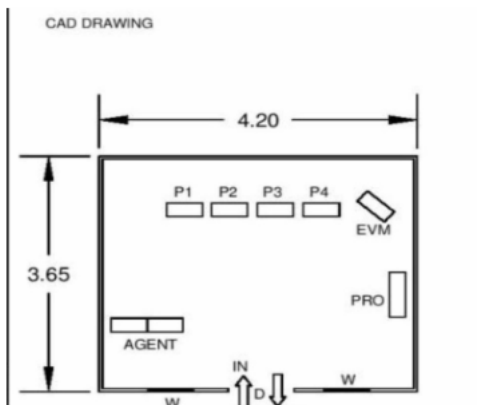

Google Map View

Polling Station Building Front View

FRONT VIEW

Polling Station Front View

FRONT VIEW

Cad View

Key MAP View

1 பெயர் : ஷீபாநுபவதி தந்தையின் பெயர்: மோவிந் வீட்டு எண் : 3/1 வயது : 20 பாலினம் : பெண்	ABQ2216513 Photo is available	2 பெயர் : எபிளேஷ் தந்தையின் பெயர்: சங்கர் வீட்டு எண் : 7ஏ வயது : 23 பாலினம் : ஆண்	ABQ2299493 Photo is available	3 பெயர் : சாமுவேல் நெல்சன் தந்தையின் பெயர்: சுதாகர் ர் வீட்டு எண் : 9/6ஏ வயது : 22 பாலினம் : ஆண்	ABQ2216422 Photo is available
4 பெயர் : விடியா லரா தந்தையின் பெயர்: சரத் குமார் வீட்டு எண் : 10/15 வயது : 33 பாலினம் : பெண்	ABQ1992825 Photo is available	5 பெயர் : ம் சகாயம் தந்தையின் பெயர்: மேனியல் வீட்டு எண் : 19/25 வயது : 38 பாலினம் : ஆண்	ABQ2215622 Photo is available	6 பெயர் : காவியா தந்தையின் பெயர்: மோகன்ராஜ் வீட்டு எண் : 23/30 வயது : 21 பாலினம் : பெண்	ABQ2303881 Photo is available
7 பெயர் : திலக் திரு தந்தையின் பெயர்: யுவராஜ் யுவராஜ் வீட்டு எண் : 26 வயது : 23 பாலினம் : பெண்	ABQ2081743 Photo is available	8 பெயர் : பிரின்ஸ் ஜோயல் தந்தையின் பெயர்: சாமுவேல் வீட்டு எண் : 27 வயது : 26 பாலினம் : ஆண்	ABQ2076065 Photo is available	9 பெயர் : ரோஷன் தந்தையின் பெயர்: ராஜேஷ்குமார் வீட்டு எண் : 28/36 வயது : 19 பாலினம் : ஆண்	ABQ2344570 Photo is available
10 பெயர் : தேன்மொழி தந்தையின் பெயர்: ஹேலன் ராஜ்குமார் வீட்டு எண் : 28ஏ வயது : 37 பாலினம் : பெண்	ABQ1992742 Photo is available	11 பெயர் : தனலட்சுமி கணவர் பெயர்: செல்வதுரை வீட்டு எண் : 31/23 வயது : 27 பாலினம் : பெண்	ABQ2295038 Photo is available	12 பெயர் : வில்லியம்ஸ் தந்தையின் பெயர்: ஆமோஸ் வீட்டு எண் : 32/45 வயது : 19 பாலினம் : ஆண்	ABQ2315174 Photo is available
13 பெயர் : வைஷ்ணவி சு தந்தையின் பெயர்: சுரேஷ் வீட்டு எண் : 32 எர் வயது : 23 பாலினம் : பெண்	ABQ2042596 Photo is available	14 பெயர் : திவ்யா செல்வி தந்தையின் பெயர்: குமரன் வீட்டு எண் : 33/46 வயது : 27 பாலினம் : பெண்	ABQ1992783 Photo is available	15 பெயர் : கோபிநாத் தந்தையின் பெயர்: சரவணன் வீட்டு எண் : 34/48 வயது : 24 பாலினம் : ஆண்	ABQ1992767 Photo is available
16 பெயர் : மேகா தந்தையின் பெயர்: ஜெயவீரன் வீட்டு எண் : 34ஏ/47 வயது : 23 பாலினம் : பெண்	ABQ2216471 Photo is available	17 பெயர் : லதா கணவர் பெயர்: அருண் ராஜ் வீட்டு எண் : 35 வயது : 38 பாலினம் : பெண்	ABQ2039436 Photo is available	18 பெயர் : ரஞ்சிதா கணேசன் கணவர் பெயர்: கணேசன் வீட்டு எண் : 37/6 ஏ வயது : 37 பாலினம் : பெண்	ABQ2075810 Photo is available
19 பெயர் : சலோமி பி தந்தையின் பெயர்: பாஸ்கர் வீட்டு எண் : 41/31 வயது : 28 பாலினம் : பெண்	ABQ2215069 Photo is available	20 பெயர் : சுதா கணவர் பெயர்: செல்வம் வீட்டு எண் : 41/113 வயது : 33 பாலினம் : பெண்	ABQ2315240 Photo is available	21 பெயர் : கலையரசன் தந்தையின் பெயர்: மதன் வீட்டு எண் : 47 வயது : 25 பாலினம் : ஆண்	ABQ2076016 Photo is available
22 பெயர் : வினிதா தந்தையின் பெயர்: சந்திர வீட்டு எண் : 47/58 வயது : 25 பாலினம் : பெண்	ABQ1992791 Photo is available	23 பெயர் : முகேஷ் தந்தையின் பெயர்: சந்திர வீட்டு எண் : 47/58 வயது : 24 பாலினம் : ஆண்	ABQ1992759 Photo is available	24 பெயர் : பேபியானா கேன்டி தந்தையின் பெயர்: விக்டர் வினோத்குமார் வீட்டு எண் : 49/80 வயது : 23 பாலினம் : பெண்	ABQ2075760 Photo is available
25 பெயர் : மலர்விழி தந்தையின் பெயர்: பாஸ்கர் வீட்டு எண் : 51/35 வயது : 26 பாலினம் : பெண்	ABQ2019404 Photo is available	26 பெயர் : சங்கீதா தந்தையின் பெயர்: பரசிவம் வீட்டு எண் : 55ஏ/98 வயது : 28 பாலினம் : பெண்	ABQ2315257 Photo is available	27 பெயர் : ரஜிவின் தந்தையின் பெயர்: ராஜேஷ் வீட்டு எண் : 56/100 வயது : 24 பாலினம் : ஆண்	ABQ2304343 Photo is available
28 பெயர் : கீதா தந்தையின் பெயர்: ஃபிரான்சிஸ் வீட்டு எண் : 57 வயது : 38 பாலினம் : பெண்	ABQ2297570 Photo is available	29 பெயர் : ராஜேந்திரன் தந்தையின் பெயர்: வீரராகவன் வீட்டு எண் : 57/102ஏ வயது : 64 பாலினம் : ஆண்	ABQ2306074 Photo is available	30 பெயர் : மரியம்மாள் தந்தையின் பெயர்: நரேஷ் வீட்டு எண் : 59 வயது : 32 பாலினம் : பெண்	ABQ2028389 Photo is available