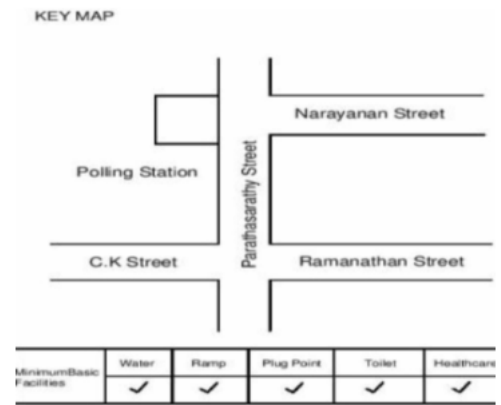

Google Map View

Polling Station Building Front View

FRONT VIEW

Polling Station Front View

FRONT VIEW

Cad View

Key MAP View

1 பெயர் : ஷீபாநுபவதி தந்தையின் பெயர்: மோவிந் வீட்டு எண் : 3/1 வயது : 20 பாலினம் : பெண்	ABQ2216513 Photo is available	2 பெயர் : எபிளேஷ் தந்தையின் பெயர்: சங்கர் வீட்டு எண் : 7ஏ வயது : 23 பாலினம் : ஆண்	ABQ2299493 Photo is available	3 பெயர் : சாமுவேல் நெல்சன் தந்தையின் பெயர்: சுதாகர் ர் வீட்டு எண் : 9/6ஏ வயது : 22 பாலினம் : ஆண்	ABQ2216422 Photo is available
4 பெயர் : விடியா லரா தந்தையின் பெயர்: சரத் குமார் வீட்டு எண் : 10/15 வயது : 33 பாலினம் : பெண்	ABQ1992825 Photo is available	5 பெயர் : ம் சகாயம் தந்தையின் பெயர்: மேனியல் வீட்டு எண் : 19/25 வயது : 38 பாலினம் : ஆண்	ABQ2215622 Photo is available	6 பெயர் : காவியா தந்தையின் பெயர்: மோகன்ராஜ் வீட்டு எண் : 23/30 வயது : 21 பாலினம் : பெண்	ABQ2303881 Photo is available
7 பெயர் : திலக் திரு தந்தையின் பெயர்: யுவராஜ் யுவராஜ் வீட்டு எண் : 26 வயது : 23 பாலினம் : பெண்	ABQ2081743 Photo is available	8 பெயர் : பிரின்ஸ் ஜோயல் தந்தையின் பெயர்: சாமுவேல் வீட்டு எண் : 27 வயது : 26 பாலினம் : ஆண்	ABQ2076065 Photo is available	9 பெயர் : ரோஷன் தந்தையின் பெயர்: ராஜேஷ்குமார் வீட்டு எண் : 28/36 வயது : 19 பாலினம் : ஆண்	ABQ2344570 Photo is available
10 பெயர் : தேன்மொழி தந்தையின் பெயர்: ஹேலன் ராஜ்குமார் வீட்டு எண் : 28ஏ வயது : 37 பாலினம் : பெண்	ABQ1992742 Photo is available	11 பெயர் : தனலட்சுமி கணவர் பெயர்: செல்வதுரை வீட்டு எண் : 31/23 வயது : 27 பாலினம் : பெண்	ABQ2295038 Photo is available	12 பெயர் : வில்லியம்ஸ் தந்தையின் பெயர்: ஆமோஸ் வீட்டு எண் : 32/45 வயது : 19 பாலினம் : ஆண்	ABQ2315174 Photo is available
13 பெயர் : வைஷ்ணவி சு தந்தையின் பெயர்: சுரேஷ் வீட்டு எண் : 32 எர் வயது : 23 பாலினம் : பெண்	ABQ2042596 Photo is available	14 பெயர் : திவ்யா செல்வி தந்தையின் பெயர்: குமரன் வீட்டு எண் : 33/46 வயது : 27 பாலினம் : பெண்	ABQ1992783 Photo is available	15 பெயர் : கோபிநாத் தந்தையின் பெயர்: சரவணன் வீட்டு எண் : 34/48 வயது : 24 பாலினம் : ஆண்	ABQ1992767 Photo is available
16 பெயர் : மேகா தந்தையின் பெயர்: ஜெயவீரன் வீட்டு எண் : 34ஏ/47 வயது : 23 பாலினம் : பெண்	ABQ2216471 Photo is available	17 பெயர் : லதா கணவர் பெயர்: அருண் ராஜ் வீட்டு எண் : 35 வயது : 38 பாலினம் : பெண்	ABQ2039436 Photo is available	18 பெயர் : ரஞ்சிதா கணேசன் கணவர் பெயர்: கணேசன் வீட்டு எண் : 37/6 ஏ வயது : 37 பாலினம் : பெண்	ABQ2075810 Photo is available
19 பெயர் : சலோமி பி தந்தையின் பெயர்: பாஸ்கர் வீட்டு எண் : 41/31 வயது : 28 பாலினம் : பெண்	ABQ2215069 Photo is available	20 பெயர் : சுதா கணவர் பெயர்: செல்வம் வீட்டு எண் : 41/113 வயது : 33 பாலினம் : பெண்	ABQ2315240 Photo is available	21 பெயர் : கலையரசன் தந்தையின் பெயர்: மதன் வீட்டு எண் : 47 வயது : 25 பாலினம் : ஆண்	ABQ2076016 Photo is available
22 பெயர் : வினிதா தந்தையின் பெயர்: சந்திர வீட்டு எண் : 47/58 வயது : 25 பாலினம் : பெண்	ABQ1992791 Photo is available	23 பெயர் : முகேஷ் தந்தையின் பெயர்: சந்திர வீட்டு எண் : 47/58 வயது : 24 பாலினம் : ஆண்	ABQ1992759 Photo is available	24 பெயர் : பேபியானா கேன்டி தந்தையின் பெயர்: விக்டர் வினோத்குமார் வீட்டு எண் : 49/80 வயது : 23 பாலினம் : பெண்	ABQ2075760 Photo is available
25 பெயர் : மலர்விழி தந்தையின் பெயர்: பாஸ்கர் வீட்டு எண் : 51/35 வயது : 26 பாலினம் : பெண்	ABQ2019404 Photo is available	26 பெயர் : சங்கீதா தந்தையின் பெயர்: பரசிவம் வீட்டு எண் : 55ஏ/98 வயது : 28 பாலினம் : பெண்	ABQ2315257 Photo is available	27 பெயர் : ரஜிவின் தந்தையின் பெயர்: ராஜேஷ் வீட்டு எண் : 56/100 வயது : 24 பாலினம் : ஆண்	ABQ2304343 Photo is available
28 பெயர் : கீதா தந்தையின் பெயர்: ஃபிரான்சிஸ் வீட்டு எண் : 57 வயது : 38 பாலினம் : பெண்	ABQ2297570 Photo is available	29 பெயர் : ராஜேந்திரன் தந்தையின் பெயர்: வீரராகவன் வீட்டு எண் : 57/102ஏ வயது : 64 பாலினம் : ஆண்	ABQ2306074 Photo is available	30 பெயர் : மரியம்மாள் தந்தையின் பெயர்: நரேஷ் வீட்டு எண் : 59 வயது : 32 பாலினம் : பெண்	ABQ2028389 Photo is available