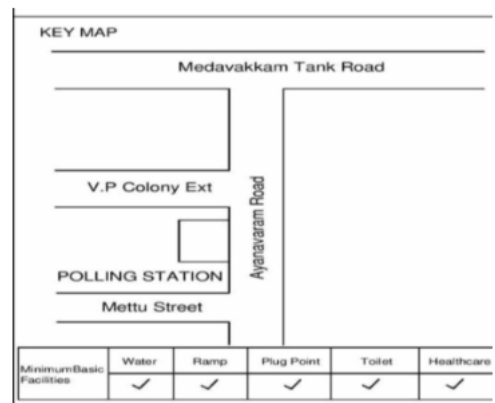

Google Map View

Polling Station Building Front View

FRONT VIEW

Polling Station Front View

FRONT VIEW

Cad View

Key MAP View

1 பெயர் : செல்வராஜ் - தந்தையின் பெயர்: கணேசன் - வீட்டு எண் : 1 வயது : 65 பாலினம் : ஆண் Photo is available	ABQ0127803	2 பெயர் : வசந்தராஜ் - தந்தையின் பெயர்: செல்வராஜ் - வீட்டு எண் : 1 வயது : 37 பாலினம் : ஆண் Photo is available	ABQ0127811	3 பெயர் : ஸ்ரீகணேஷ் - தந்தையின் பெயர்: செல்வதுரை - வீட்டு எண் : 1 வயது : 37 பாலினம் : ஆண் Photo is available	ABQ0515734
4 பெயர் : சிதம்பரம் - தந்தையின் பெயர்: செல்வதுரை - வீட்டு எண் : 1 வயது : 35 பாலினம் : ஆண் Photo is available	ABQ0515676	5 பெயர் : ஸ்ரீகாந்த் - தந்தையின் பெயர்: சீனிவாசன் - வீட்டு எண் : 1 வயது : 33 பாலினம் : ஆண் Photo is available	ABQ1475136	6 பெயர் : திலீப் குமார் தந்தையின் பெயர்: ஸ்ரீநிவாசன் வீட்டு எண் : 1 வயது : 30 பாலினம் : ஆண் Photo is available	ABQ1641554
7 பெயர் : யாமினி தந்தையின் பெயர்: ஸ்ரீநிவாசன் வீட்டு எண் : 1-1 வயது : 27 பாலினம் : பெண் Photo is available	ABQ1641539	8 பெயர் : சீனிவாசன் - தந்தையின் பெயர்: குள்ளவண்டு - வீட்டு எண் : 1-2 வயது : 59 பாலினம் : ஆண் Photo is available	ABQ1966019	9 பெயர் : கோகிலா - கணவர் பெயர்: ரகுபாஸ்கர் - வீட்டு எண் : 2 வயது : 62 பாலினம் : பெண் Photo is available	ABQ0796623
10 பெயர் : ரகுபாஸ்கர் - தந்தையின் பெயர்: தாஸ் - வீட்டு எண் : 2 வயது : 62 பாலினம் : ஆண் Photo is available	ABQ0796664	11 பெயர் : நாராயணசாமி - தந்தையின் பெயர்: சாக்கரா - வீட்டு எண் : 2 வயது : 56 பாலினம் : ஆண் Photo is available	ABQ0347989	12 பெயர் : சிவகாமி - கணவர் பெயர்: நாராயணசாமி - வீட்டு எண் : 2 வயது : 50 பாலினம் : பெண் Photo is available	ABQ0347716
13 பெயர் : மதன்குமார்சர்மா - தந்தையின் பெயர்: சுவராஜ்சர்மா - வீட்டு எண் : 2 வயது : 41 பாலினம் : ஆண் Photo is available	ABQ0796490	14 பெயர் : ராஜசேகர் - தந்தையின் பெயர்: ரகுபாஸ்கர் - வீட்டு எண் : 2 வயது : 38 பாலினம் : ஆண் Photo is available	ABQ0796573	15 பெயர் : நரேந்திரகுமார் - தந்தையின் பெயர்: ரகுபாஸ்கர் - வீட்டு எண் : 2 வயது : 36 பாலினம் : ஆண் Photo is available	ABQ0796565
16 பெயர் : சசிகுமார் - தந்தையின் பெயர்: நாராயணசாமி - வீட்டு எண் : 2 வயது : 34 பாலினம் : ஆண் Photo is available	ABQ0515965	17 பெயர் : ரவிகுமார் - தந்தையின் பெயர்: ரகுபாஸ்கர் - வீட்டு எண் : 2 வயது : 33 பாலினம் : ஆண் Photo is available	ABQ0852483	18 பெயர் : பாரதி - கணவர் பெயர்: சசிகுமார் - வீட்டு எண் : 2 வயது : 30 பாலினம் : பெண் Photo is available	ABQ1540707
19 பெயர் : அம்ஸா - கணவர் பெயர்: பலராமன் - வீட்டு எண் : 2-1 வயது : 69 பாலினம் : பெண் Photo is available	ABQ1966027	20 பெயர் : வரலஷ்மி - தந்தையின் பெயர்: பலராமன் - வீட்டு எண் : 2-1 வயது : 41 பாலினம் : பெண் Photo is available	KFD4378428	21 பெயர் : ஓலிவியா மீரியம் தந்தையின் பெயர்: சந்திரன் வீட்டு எண் : 2-2 வயது : 27 பாலினம் : பெண் Photo is available	ABQ1632280
22 பெயர் : ஜேரேமியா ஸீ ஜான் தந்தையின் பெயர்: சந்திரன் - வீட்டு எண் : 2/2 டவீத்பூராம வயது : 31 பாலினம் : ஆண் Photo is available	ABQ1192335	23 பெயர் : சந்திரன் - தந்தையின் பெயர்: கதிர்வேல் - வீட்டு எண் : 2-3-2 வயது : 49 பாலினம் : ஆண் Photo is available	KFD6150999	24 பெயர் : சுஜித்ரா - தந்தையின் பெயர்: அருணகிரி - வீட்டு எண் : 2-28 வயது : 31 பாலினம் : பெண் Photo is available	ABQ1540780
25 பெயர் : லட்சுமி - கணவர் பெயர்: ஆதிகேசவன் - வீட்டு எண் : 2-92 வயது : 69 பாலினம் : பெண் Photo is available	ABQ1966035	# 26 பெயர் : ஜஷ்வர்யம் பி தந்தையின் பெயர்: சன்னத் குமார் வீட்டு எண் : 2/114 வயது : 37 பாலினம் : பெண் Photo is available	ABQ1632371	27 பெயர் : துரை - தந்தையின் பெயர்: சண்முகம் - வீட்டு எண் : 3 வயது : 34 பாலினம் : ஆண் Photo is available	ABQ0515874
28 பெயர் : அசோக்குமார் - தந்தையின் பெயர்: சீனிவாசன் - வீட்டு எண் : 3-1 வயது : 69 பாலினம் : ஆண் Photo is available	KFD6767644	29 பெயர் : சதீஷ் - தந்தையின் பெயர்: அசோக்குமார் - வீட்டு எண் : 3-1 வயது : 42 பாலினம் : ஆண் Photo is available	KFD6907612	30 பெயர் : விஜயலக்ஷ்மி - தந்தையின் பெயர்: அசோக்குமார் - வீட்டு எண் : 3-1 வயது : 38 பாலினம் : பெண் Photo is available	KFD6907646