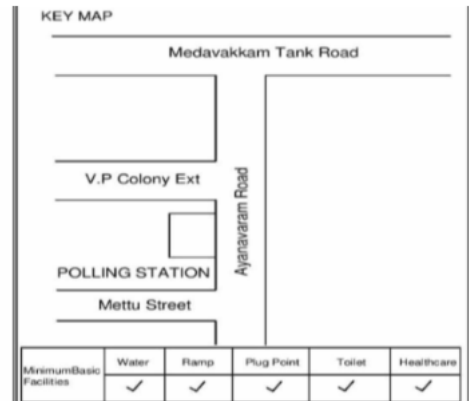

Cad View

Key MAP View