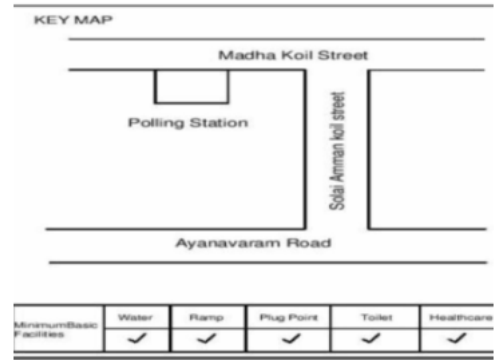

Google Map View

Polling Station Building Front View

FRONT VIEW

Polling Station Front View

FRONT VIEW

Cad View

Key MAP View

1 பெயர் : ரஷீதா நாசீர் கணவர் பெயர்: முகமது ரஷித் வீட்டு எண் : 1 வயது : 65 பாலினம் : பெண் Photo is available	ABQ2020113	2 பெயர் : சாந்தி - கணவர் பெயர்: சீனிவாசன் - வீட்டு எண் : 2-1 வயது : 54 பாலினம் : பெண் Photo is available	ABQ1969294	3 பெயர் : தரணி - கணவர் பெயர்: ஸ்டீபன்ராஜ் - வீட்டு எண் : 2-2 வயது : 43 பாலினம் : பெண் Photo is available	KFD4355095
4 பெயர் : கிருஷ்ணம்மாள் - கணவர் பெயர்: ராஜகோபால் - வீட்டு எண் : 2-3 வயது : 84 பாலினம் : பெண் Photo is available	ABQ1969302	5 பெயர் : கோபு - தந்தையின் பெயர்: ராஜகோபால் - வீட்டு எண் : 2-3 வயது : 64 பாலினம் : ஆண் Photo is available	ABQ1969310	6 பெயர் : ஜெயந்தி - கணவர் பெயர்: கோபு - வீட்டு எண் : 2-3 வயது : 49 பாலினம் : பெண் Photo is available	ABQ1969328
7 பெயர் : ரமேஷ் - தந்தையின் பெயர்: ராஜகோபால் - வீட்டு எண் : 2-3 வயது : 42 பாலினம் : ஆண் Photo is available	KFD6151070	8 பெயர் : கணேஷ் - தந்தையின் பெயர்: கோபு - வீட்டு எண் : 2-3 வயது : 41 பாலினம் : ஆண் Photo is available	KFD4356697	9 பெயர் : ராதா - கணவர் பெயர்: ஜானிபாஷா - வீட்டு எண் : 2-4 வயது : 59 பாலினம் : பெண் Photo is available	ABQ1969336
10 பெயர் : அப்துல்ஜப்பார் - தாயின் பெயர்: ராதா - வீட்டு எண் : 2-4 வயது : 44 பாலினம் : ஆண் Photo is available	ABQ1969344	11 பெயர் : உமாலதா - கணவர் பெயர்: சக்திவேல் - வீட்டு எண் : 2-5 வயது : 44 பாலினம் : பெண் Photo is available	KFD1575919	12 பெயர் : வர்ஷா தந்தையின் பெயர்: பாஸ்கர் வீட்டு எண் : 2/92 வயது : 21 பாலினம் : பெண் Photo is available	ABQ2174522
13 பெயர் : மஹாதேவி - கணவர் பெயர்: பழனி - வீட்டு எண் : 3 வயது : 63 பாலினம் : பெண் Photo is available	ABQ0588285	14 பெயர் : ஜெயா - கணவர் பெயர்: கோபால் - வீட்டு எண் : 4 வயது : 65 பாலினம் : பெண் Photo is available	ABQ1969351	15 பெயர் : சீனிவாசன் - தந்தையின் பெயர்: ஏழுமலை - வீட்டு எண் : 4 வயது : 47 பாலினம் : ஆண் Photo is available	KFD4355947
16 பெயர் : பூஷ்பா - கணவர் பெயர்: சீனிவாசன் - வீட்டு எண் : 4 வயது : 43 பாலினம் : பெண் Photo is available	KFD4352100	17 பெயர் : கௌரி - கணவர் பெயர்: தனசேகர் - வீட்டு எண் : 4-2 வயது : 44 பாலினம் : பெண் Photo is available	ABQ1107622	18 பெயர் : வில்லி மார்கரெட் பிரியா - கணவர் பெயர்: வாட்சன் - வீட்டு எண் : 5 வயது : 52 பாலினம் : பெண் Photo is available	ABQ1969369
19 பெயர் : மோசஸ் ஞானமாணிக்கம் - தந்தையின் பெயர்: வாட்சன் - வீட்டு எண் : 5 வயது : 46 பாலினம் : ஆண் Photo is available	KFD4350534	20 பெயர் : ஷரண் ரோஷீத் தாயின் பெயர்: வில்லி மார்கரெட் பிரியா வில்லி மார்கரெட் பிரியா வீட்டு எண் : 5 வயது : 26 பாலினம் : பெண் Photo is available	ABQ2076982	21 பெயர் : வின்சென்ட் - தந்தையின் பெயர்: பெர்னாட் - வீட்டு எண் : 5-1 வயது : 77 பாலினம் : ஆண் Photo is available	KFD4350526
22 பெயர் : ஐரினமார்கரேட் - கணவர் பெயர்: வின்சென்ட் - வீட்டு எண் : 5-1 வயது : 74 பாலினம் : பெண் Photo is available	KFD4350815	23 பெயர் : எபினைசர்பால்ராஜ் - தந்தையின் பெயர்: ஜான் - வீட்டு எண் : 5-1 வயது : 49 பாலினம் : ஆண் Photo is available	KFD4350609	24 பெயர் : அனிபிரேமா - கணவர் பெயர்: எபினைசர்பால்ராஜ் - வீட்டு எண் : 5-1 வயது : 47 பாலினம் : பெண் Photo is available	KFD4353561
25 பெயர் : சந்திரலீலா - கணவர் பெயர்: வாட்சன் - வீட்டு எண் : 5-2 வயது : 76 பாலினம் : பெண் Photo is available	ABQ1969393	26 பெயர் : ராஜேஷ் குமார் தந்தையின் பெயர்: ரமேஷ் வீட்டு எண் : 5/91 வயது : 25 பாலினம் : ஆண் Photo is available	ABQ2183515	27 பெயர் : விஜயன் - தந்தையின் பெயர்: தாமோதரபிள்ளை வீட்டு எண் : 6 வயது : 68 பாலினம் : ஆண் Photo is available	ABQ1969401
28 பெயர் : மணிகண்டன் - தந்தையின் பெயர்: விஜயன் - வீட்டு எண் : 6 வயது : 47 பாலினம் : ஆண் Photo is available	ABQ1969419	29 பெயர் : சந்திரா - தந்தையின் பெயர்: விஜயன் - வீட்டு எண் : 6 வயது : 39 பாலினம் : பெண் Photo is available	KFD4355020	30 பெயர் : நதியா தந்தையின் பெயர்: மாணிக்கம் வீட்டு எண் : 6 வயது : 33 பாலினம் : ஆண் Photo is available	ABQ1666080