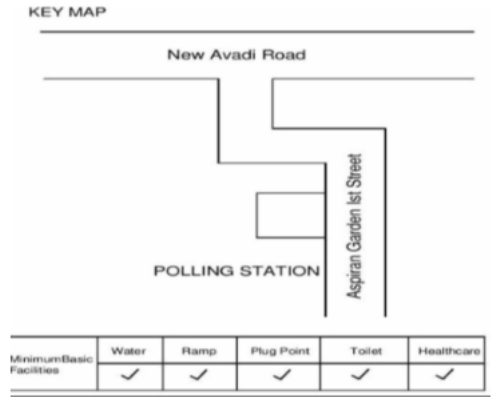

Google Map View

Polling Station Building Front View

FRONT VIEW

Polling Station Front View

FRONT VIEW

Cad View

Key MAP View

1 பெயர் : மகேஷ் - தந்தையின் பெயர்: ஆறுமுகம் - வீட்டு எண் : 1 வயது : 51 பாலினம் : ஆண்	KFD4378253 Photo is available	2 பெயர் : தனலட்சுமி - கணவர் பெயர்: ஆபேல் - வீட்டு எண் : 1 வயது : 44 பாலினம் : பெண்	ABQ0227421 Photo is available	3 பெயர் : தேவி - தந்தையின் பெயர்: முனுசாமி - வீட்டு எண் : 1 வயது : 40 பாலினம் : பெண்	ABQ0129684 Photo is available
4 பெயர் : உஷா - கணவர் பெயர்: முத்துக்குமார் - வீட்டு எண் : 1 வயது : 40 பாலினம் : பெண்	ABQ1541192 Photo is available	5 பெயர் : பிரியா - தந்தையின் பெயர்: சிவன் - வீட்டு எண் : 1 வயது : 33 பாலினம் : பெண்	ABQ0858993 Photo is available	6 பெயர் : பிரபு - தந்தையின் பெயர்: சிவன் - வீட்டு எண் : 1 வயது : 31 பாலினம் : ஆண்	ABQ1260512 Photo is available
7 பெயர் : முத்து - தந்தையின் பெயர்: பாபு - வீட்டு எண் : 1 வயது : 31 பாலினம் : ஆண்	ABQ1466242 Photo is available	8 பெயர் : ஜோயல் ஆபேல் தாயின் பெயர்: தனலக்ஷ்மி வீட்டு எண் : 1 வயது : 23 பாலினம் : ஆண்	ABQ2254522 Photo is available	9 பெயர் : செல்வி - கணவர் பெயர்: பாபு - வீட்டு எண் : 1-1 வயது : 47 பாலினம் : பெண்	ABQ1466333 Photo is available
10 பெயர் : சூர்யா - தந்தையின் பெயர்: காந்தசாமி - வீட்டு எண் : 1A வயது : 34 பாலினம் : ஆண்	ABQ1466200 Photo is available	11 பெயர் : ராஜா - தந்தையின் பெயர்: மணி - வீட்டு எண் : 1-b வயது : 61 பாலினம் : ஆண்	ABQ1383751 Photo is available	12 பெயர் : புஷ்பா - கணவர் பெயர்: ராஜா - வீட்டு எண் : 1-b வயது : 56 பாலினம் : பெண்	ABQ1383876 Photo is available
13 பெயர் : ரீட்டா - தந்தையின் பெயர்: ராஜா - வீட்டு எண் : 1-b வயது : 33 பாலினம் : பெண்	ABQ1383793 Photo is available	14 பெயர் : ஸ்ரீஜா - தந்தையின் பெயர்: ஸ்ரீகாந்த் - வீட்டு எண் : 1-b வயது : 31 பாலினம் : பெண்	ABQ1383942 Photo is available	15 பெயர் : தாமோதரன் - தந்தையின் பெயர்: சீனிவாசன் - வீட்டு எண் : 1E-1 வயது : 68 பாலினம் : ஆண்	KFD2120061 Photo is available
16 பெயர் : கலாவதி - தந்தையின் பெயர்: தாமோதரன் - வீட்டு எண் : 1E-1 வயது : 59 பாலினம் : பெண்	KFD2120855 Photo is available	17 பெயர் : குமார் - தந்தையின் பெயர்: தாமோதரன் - வீட்டு எண் : 1E-1 வயது : 43 பாலினம் : ஆண்	KFD2120046 Photo is available	18 பெயர் : ஸ்ரீகாந்த் - தந்தையின் பெயர்: பாஸ்கர்தாஸ் - வீட்டு எண் : 1E-2 வயது : 58 பாலினம் : ஆண்	KFD2119972 Photo is available
19 பெயர் : ஜான்சி - கணவர் பெயர்: ஸ்ரீகாந்த் - வீட்டு எண் : 1E-2 வயது : 47 பாலினம் : பெண்	KFD2120863 Photo is available	20 பெயர் : ராஜன் - தந்தையின் பெயர்: பாபு - வீட்டு எண் : 1E-3 வயது : 75 பாலினம் : ஆண்	ABQ1973668 Photo is available	21 பெயர் : செல்வமணி - கணவர் பெயர்: செல்வதுரை - வீட்டு எண் : 1E-4 வயது : 48 பாலினம் : பெண்	KFD4370888 Photo is available
22 பெயர் : சிவன் - தந்தையின் பெயர்: தனபால் - வீட்டு எண் : 1E-6 வயது : 49 பாலினம் : ஆண்	KFD4376570 Photo is available	23 பெயர் : தேவி - கணவர் பெயர்: சிவன் - வீட்டு எண் : 1E-6 வயது : 43 பாலினம் : பெண்	KFD4376588 Photo is available	24 பெயர் : உமா - கணவர் பெயர்: கோபி - வீட்டு எண் : 2 வயது : 34 பாலினம் : பெண்	ABQ1466366 Photo is available
25 பெயர் : சியாமளா ச கணவர் பெயர்: சரவணன் ரா வீட்டு எண் : 2 வயது : 30 பாலினம் : பெண்	ABQ2126589 Photo is available	26 பெயர் : தினேஷ்குமார் - தந்தையின் பெயர்: பொன்னுசாமி - வீட்டு எண் : 3 வயது : 30 பாலினம் : ஆண்	ABQ1109305 Photo is available	27 பெயர் : சினேகா தந்தையின் பெயர்: மகேந்திரன் வீட்டு எண் : 3 வயது : 23 பாலினம் : பெண்	ABQ2132454 Photo is available
28 பெயர் : சுரேஷ் - தந்தையின் பெயர்: லோகநாதன் - வீட்டு எண் : 3-a வயது : 41 பாலினம் : ஆண்	ABQ1383652 Photo is available	29 பெயர் : நதியா - கணவர் பெயர்: சுரேஷ் - வீட்டு எண் : 3-a வயது : 38 பாலினம் : பெண்	ABQ1384031 Photo is available	30 பெயர் : கரிகாலன் - தந்தையின் பெயர்: தமிழ்நாதன் - வீட்டு எண் : 4 வயது : 48 பாலினம் : ஆண்	ABQ0619940 Photo is available