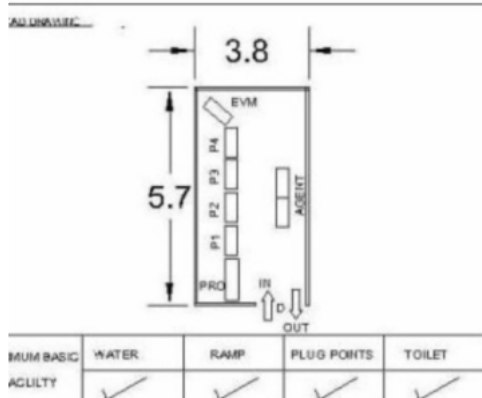

Google Map View

Polling Station Building Front View

Polling Station Front View

Cad View

Key MAP View

சட்டமன்றத் தொகுதியின் எண் மற்றும் பெயர் : 14-வில்லிவாக்கம் மற்றும் பெயர் 1-வில்லிவாக்கம் [வார்டு எண்.95] ஸ்டேஷன் ரோடு பிரிவு எண் மற்றும் பெயர்