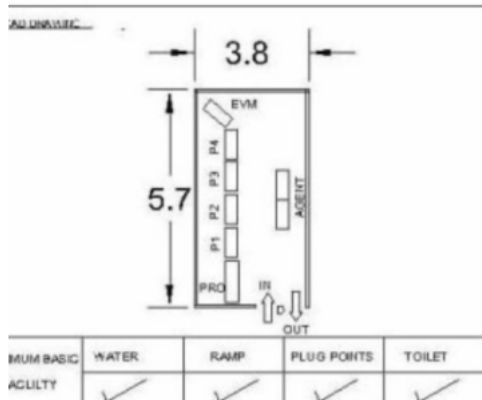

Google Map View

Polling Station Building Front View

Polling Station Front View

Cad View

Key MAP View

சட்டமன்றத் தொகுதியின் எண் மற்றும் பெயர் : 14-வில்லிவாக்கம் மற்றும் பெயர் : 1-வில்லிவாக்கம் [வார்டு எண்.95] பாலசுப்பிரமணியன் தெரு பிரிவு எண் மற்றும் பெயர்