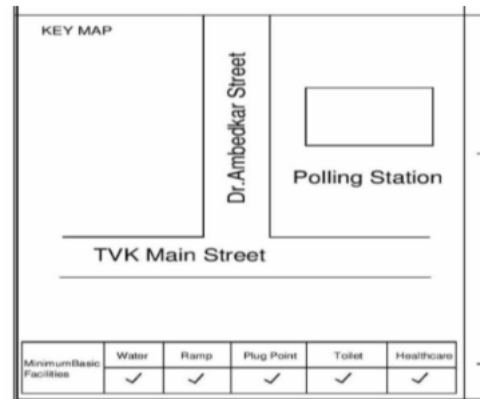

Google Map View

Polling Station Building Front View

FRONT VIEW

Polling Station Front View

FRONT VIEW

Cad View

Key MAP View

சட்டமன்றத் தொகுதியின் எண் மற்றும் பெயர் : 14-வில்லிவாக்கம்
பிரிவு எண் மற்றும் பெயர் 1-வில்லிவாக்கம் [வார்டு எண்.95] முருகேசன் நகர்