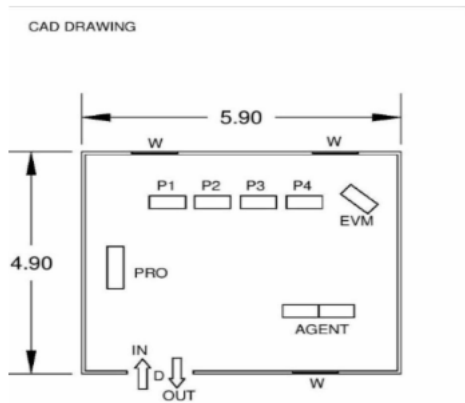

Google Map View

Polling Station Building Front View

FRONT VIEW

Polling Station Front View

FRONT VIEW

Cad View

Key MAP View

சட்டமன்றத் தொகுதியின் எண் மற்றும் பெயர் : 14-வில்லிவாக்கம்
பிரிவு எண் மற்றும் பெயர் 1-வில்லிவாக்கம் [வார்டு எண்.95] முருகேசன் நகர்