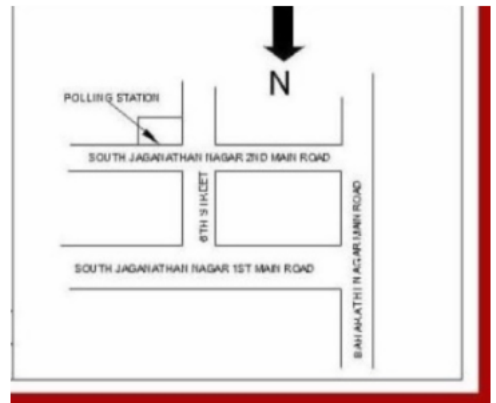

3. வாக்குச் சாவடியின் விவரங்கள்

வாக்குச் சாவடியின் எண் மற்றும் பெயர் : 42 - அரசு உயர் நிலைப்பள்ளி, ஜெகநாத நகர்(தெ), வில்லிவாக்கம், சென்னை-600049.	வாக்குச் சாவடியின் வகைப்பாடு (ஆண்/பெண்/பொது)	பொது
வாக்குச் சாவடியின் முகவரி : அரசு உயர்நிலைப்பள்ளி, ஜகநாத நகர் (ஸ்), வில்லிவாக்கம், சென்னை-600049, சென்னை	துணை வாக்குச் சாவடிகளின் எண்ணிக்கை :	0

4. வாக்காளர்களின் எண்ணிக்கை

தொடங்கும் வரிசை எண்	முடியும் வரிசை எண்.	நிகர வாக்காளர்களின் எண்ணிக்கை			
		ஆண்	பெண்	மூன்றாம் பாலினம்	மொத்தம்
1	528	239	287	1	527

கையொப்பம்

Nazri Naksha

Google Map View

Polling Station Building Front View

Polling Station Front View

Cad View

Key MAP View

சட்டமன்றத் தொகுதியின் எண் மற்றும் பெயர் : 14-வில்லிவாக்கம் மற்றும் பெயர் 1-வில்லிவாக்கம் [வார்டு எண்.94] தெற்கு ஜெகநாத நகர் 8வது குறுக்கு தெரு பிரிவு எண் மற்றும் பெயர்