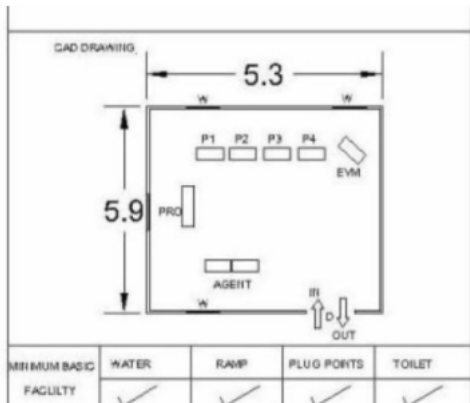

Cad View

Key MAP View