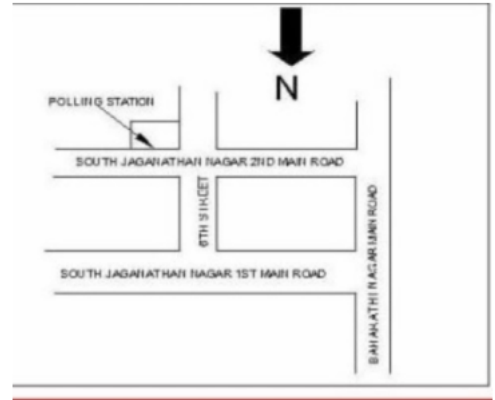

3. வாக்குச் சாவடியின் விவரங்கள்

வாக்குச் சாவடியின் எண் மற்றும் பெயர் : 46 - அரசு உயர் நிலைப்பள்ளி, ஜெகநாத நகர்(தெ), வில்லிவாக்கம், சென்னை-600049.	வாக்குச் சாவடியின் வகைப்பாடு (ஆண்/பெண்/பொது)	பொது
வாக்குச் சாவடியின் முகவரி : அரசு உயர் நிலைப்பள்ளி, ஜெகநாத நகர்(தெ), வில்லிவாக்கம், சென்னை-600049.	துணை வாக்குச் சாவடிகளின் எண்ணிக்கை :	0

4. வாக்காளர்களின் எண்ணிக்கை

தொடங்கும் வரிசை எண்	முடியும் வரிசை எண்.	நிகர வாக்காளர்களின் எண்ணிக்கை			
		ஆண்	பெண்	மூன்றாம் பாலினம்	மொத்தம்
1	635	309	324	1	634

கையொப்பம்

Nazri Naksha

Google Map View

Polling Station Building Front View

Polling Station Front View

Cad View

Key MAP View

சட்டமன்றத் தொகுதியின் எண் மற்றும் பெயர் : 14-வில்லிவாக்கம் மற்றும் பெயர் 1-வில்லிவாக்கம் [வார்டு எண்.94] பாரதி நகர் கிழக்கு ஏரிக்கரை பிரிவு எண் மற்றும் பெயர்