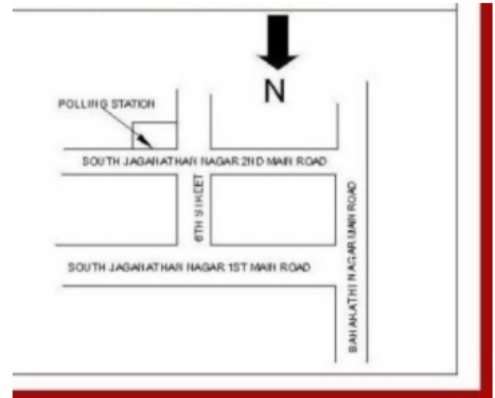

### 2. பாகத்தின் விவரங்கள் மற்றும் வாக்குச்சாவடிக்கான பரப்பளவு

<b>இந்த பாகத்தில், பாகத்தின் கீழ் வரும் பிரிவின் எண் மற்றும் பெயர்</b>																			
1-வில்லிவாக்கம் [வார்டு எண்.95] பாரதி நகர் 2வது தெரு (கதவு எண் 1 முதல் 60 வரை)	<table style="width: 100%; border-collapse: collapse;"> <tr> <td style="width: 60%;">முக்கிய நகரம்/கிராமம்</td> <td>: சென்னை</td> </tr> <tr> <td>வார்டு</td> <td>: வார்டு எண் 95</td> </tr> <tr> <td>அஞ்சல் அலுவலகம்</td> <td>: வில்லிவாக்கம்</td> </tr> <tr> <td>காவல் நிலையம்</td> <td>: ஜி1 வேப்பேரி</td> </tr> <tr> <td>பஞ்சாயத்து</td> <td>:</td> </tr> <tr> <td>வட்டம்</td> <td>: புரசைவாக்கம்</td> </tr> <tr> <td>கோட்டம்</td> <td>: வடக்கு சென்னை</td> </tr> <tr> <td>மாவட்டம்</td> <td>: சென்னை</td> </tr> <tr> <td>அஞ்சல் குறியீட்டு எண்</td> <td>: 600049</td> </tr> </table>	முக்கிய நகரம்/கிராமம்	: சென்னை	வார்டு	: வார்டு எண் 95	அஞ்சல் அலுவலகம்	: வில்லிவாக்கம்	காவல் நிலையம்	: ஜி1 வேப்பேரி	பஞ்சாயத்து	:	வட்டம்	: புரசைவாக்கம்	கோட்டம்	: வடக்கு சென்னை	மாவட்டம்	: சென்னை	அஞ்சல் குறியீட்டு எண்	: 600049
முக்கிய நகரம்/கிராமம்	: சென்னை																		
வார்டு	: வார்டு எண் 95																		
அஞ்சல் அலுவலகம்	: வில்லிவாக்கம்																		
காவல் நிலையம்	: ஜி1 வேப்பேரி																		
பஞ்சாயத்து	:																		
வட்டம்	: புரசைவாக்கம்																		
கோட்டம்	: வடக்கு சென்னை																		
மாவட்டம்	: சென்னை																		
அஞ்சல் குறியீட்டு எண்	: 600049																		

### 3. வாக்குச் சாவடியின் விவரங்கள்

வாக்குச் சாவடியின் எண் மற்றும் பெயர் : 47 - அரசு உயர்நிலை பள்ளி, ஜெகநாத நகர் (தெ) வில்லிவாக்கம். சென்னை-600049  வாக்குச் சாவடியின் முகவரி : அரசு உயர் நிலைப்பள்ளி, ஜெகநாத நகர்(தெ), வில்லிவாக்கம், சென்னை-600049.	<b>வாக்குச் சாவடியின் வகைப்பாடு (ஆண்/பெண்/பொது)</b>	பொது
	<b>துணை வாக்குச் சாவடிகளின் எண்ணிக்கை :</b>	0

Polling Station Front View

Cad View

Key MAP View

சட்டமன்றத் தொகுதியின் எண் மற்றும் பெயர் : 14-வில்லிவாக்கம்  
பிரிவு எண் மற்றும் பெயர் 1-வில்லிவாக்கம் [வார்டு எண்.95] பாரதி நகர் 2வது தெரு (கதவு எண் 1 முதல் 60 வரை)