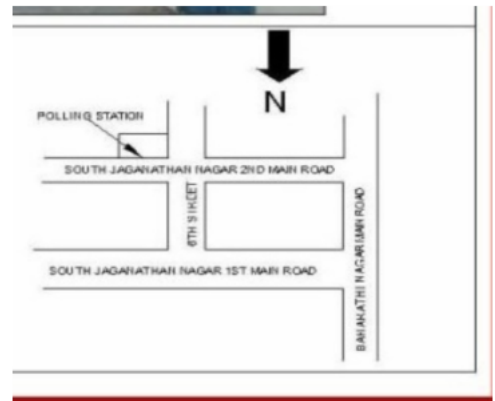

Key MAP View