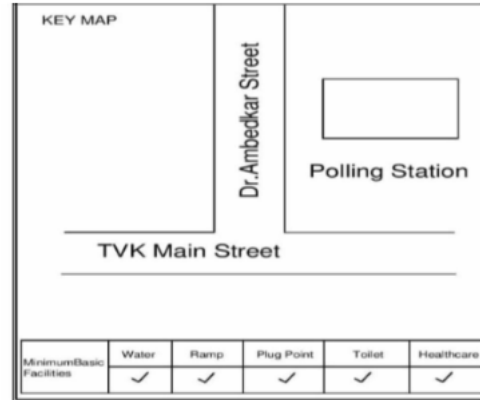

Google Map View

Polling Station Building Front View

Polling Station Front View

FRONT VIEW

FRONT VIEW

Cad View

Key MAP View

சட்டமன்றத் தொகுதியின் எண் மற்றும் பெயர் : 14-வில்லிவாக்கம் மற்றும் பெயர் 1-வில்லிவாக்கம் [வார்டு எண்.95] சீயாளம் மெயின் தெரு பிரிவு எண் மற்றும் பெயர்