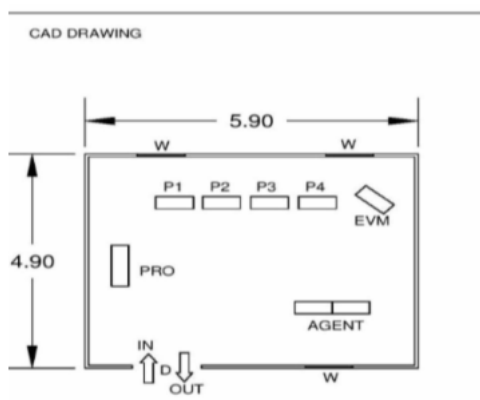

Google Map View

Polling Station Building Front View

Polling Station Front View

FRONT VIEW

FRONT VIEW

Cad View

Key MAP View

சட்டமன்றத் தொகுதியின் எண் மற்றும் பெயர் : 14-வில்லிவாக்கம் மற்றும் பெயர் 1-வில்லிவாக்கம் [வார்டு எண்.95] சீயாளம் மெயின் தெரு பிரிவு எண் மற்றும் பெயர்