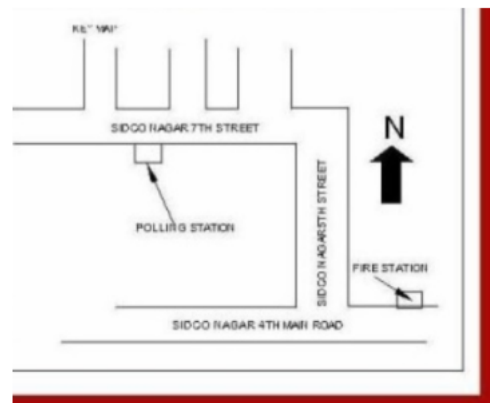

**3. வாக்குச் சாவடியின் விவரங்கள்**

வாக்குச் சாவடியின் எண் மற்றும் பெயர் : 50 - அரசு தொடக்கப்பள்ளி, 7வது பிரதான சாலை சிட்கோ நகர், வில்லிவாக்கம். சென்னை-600049	<b>வாக்குச் சாவடியின் வகைப்பாடு (ஆண்/பெண்/பொது)</b>	பொது
வாக்குச் சாவடியின் முகவரி : அரசு தொடக்கப்பள்ளி,, 7வது பிரதான சாலை, சிட்கோ நகர், வில்லிவாக்கம், சென்னை-600049	<b>துணை வாக்குச் சாவடிகளின் எண்ணிக்கை :</b>	0

**4. வாக்காளர்களின் எண்ணிக்கை**

தொடங்கும் வரிசை எண்	முடியும் வரிசை எண்.	நிகர வாக்காளர்களின் எண்ணிக்கை			
		ஆண்	பெண்	மூன்றாம் பாலினம்	மொத்தம்
1	567	275	291	0	566

கையொப்பம்

Nazri Naksha

Google Map View

Polling Station Building Front View

Polling Station Front View

Cad View

Key MAP View

சட்டமன்றத் தொகுதியின் எண் மற்றும் பெயர் : 14-வில்லிவாக்கம்  
பிரிவு எண் மற்றும் பெயர் 1-வில்லிவாக்கம் [வார்டு எண்.94] பாரதி நகர் 1வது தெரு (கதவு எண் 1 முதல் 70 வரை)