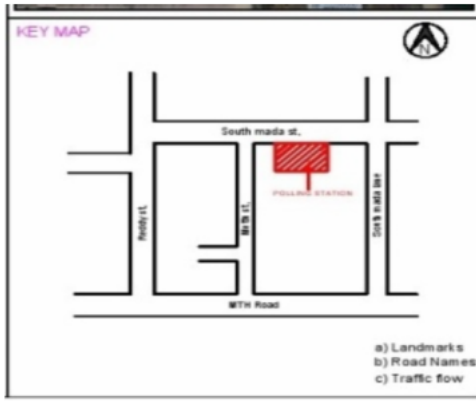

Nazri Naksha