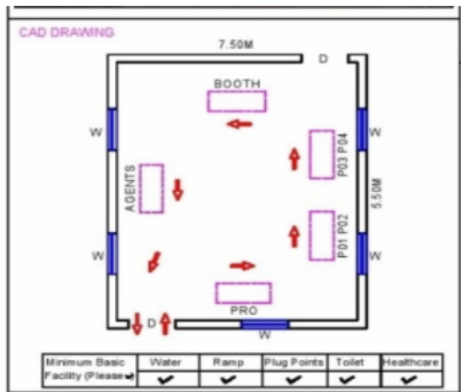

Google Map View

Polling Station Building Front View

Polling Station Front View

Cad View

Key MAP View

சட்டமன்றத் தொகுதியின் எண் மற்றும் பெயர் : 14-வில்லிவாக்கம்  
பிரிவு எண் மற்றும் பெயர் 1-வில்லிவாக்கம் [வார்டு எண்.95] எம் டி ஹச் ரோடு