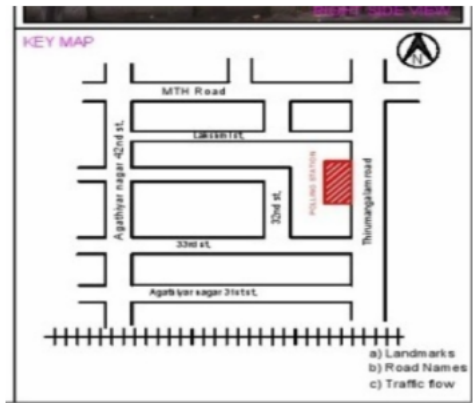

Nazri Naksha

Google Map View

Polling Station Building Front View

Polling Station Front View

Cad View

Key MAP View

சட்டமன்றத் தொகுதியின் எண் மற்றும் பெயர் : 14-வில்லிவாக்கம் மற்றும் பெயர் 1-வில்லிவாக்கம் தெற்கு [வார்டு எண்.95] போஸ்டு ஆபிஸ் ரோடு பிரிவு எண் மற்றும் பெயர்