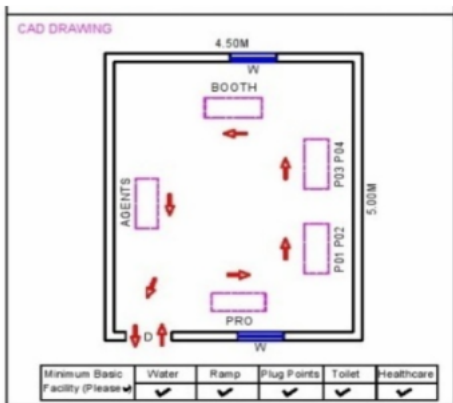

Nazri Naksha

Google Map View

Polling Station Building Front View

Polling Station Front View

Cad View

Key MAP View

சட்டமன்றத் தொகுதியின் எண் மற்றும் பெயர் : 14-வில்லிவாக்கம் மற்றும் பெயர் 1-வில்லிவாக்கம் தெற்கு [வார்டு எண்.95] போஸ்டு ஆபிஸ் ரோடு பிரிவு எண் மற்றும் பெயர்