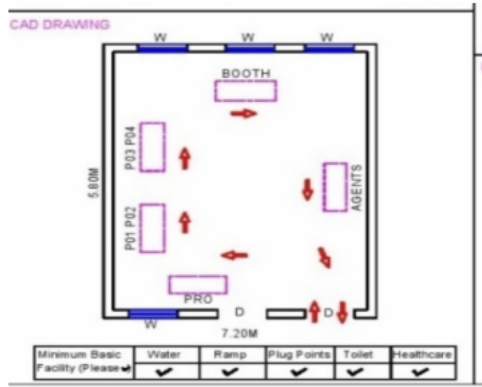

Google Map View

Polling Station Building Front View

Polling Station Front View

Cad View

Key MAP View

சட்டமன்றத் தொகுதியின் எண் மற்றும் பெயர் : 14-வில்லிவாக்கம்  
பிரிவு எண் மற்றும் பெயர் 1-வில்லிவாக்கம் தெற்கு [வார்டு எண்.95] எம்பார் நாயுடு 1வது தெரு