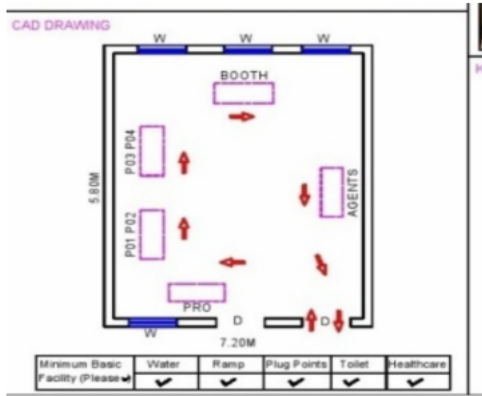

Google Map View

Polling Station Building Front View

Polling Station Front View

Cad View

Key MAP View

சட்டமன்றத் தொகுதியின் எண் மற்றும் பெயர் : 14-வில்லிவாக்கம் மற்றும் பெயர் 1-வில்லிவாக்கம் தெற்கு [வார்டு எண்.95] எம்பார் நாயுடு 2வது தெரு பிரிவு எண் மற்றும் பெயர்