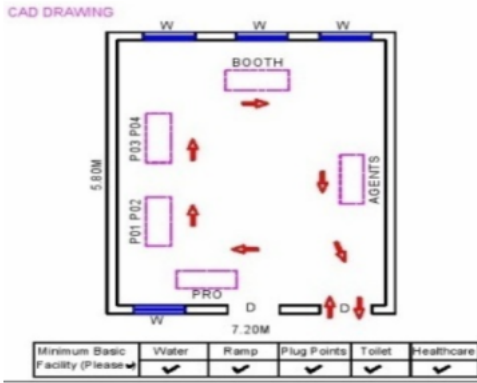

Google Map View

Polling Station Building Front View

Polling Station Front View

Cad View

Key MAP View

1 பெயர் : தனலட்சுமி - கணவர் பெயர்: சாம்பாசிவம் - வீட்டு எண் : 1 வயது : 74 பாலினம் : பெண்	ABQ0325571 Photo is available	2 பெயர் : ராமு - தந்தையின் பெயர்: முருகன் - வீட்டு எண் : 1 வயது : 45 பாலினம் : ஆண்	AZZ4095311 Photo is available	3 பெயர் : சசிகலா - கணவர் பெயர்: விக்டர் - வீட்டு எண் : 1 வயது : 44 பாலினம் : பெண்	ABQ1910132 Photo is available
4 பெயர் : கவுசியா - கணவர் பெயர்: முகமது - வீட்டு எண் : 1 வயது : 41 பாலினம் : பெண்	ABQ1420710 Photo is available	5 பெயர் : மோகனகிருஷ்ணன் - தந்தையின் பெயர்: வீரமணி - வீட்டு எண் : 1 வயது : 39 பாலினம் : ஆண்	AZZ4102794 Photo is available	6 பெயர் : மீனாட்சி - கணவர் பெயர்: கார்த்திக் - வீட்டு எண் : 1 வயது : 38 பாலினம் : பெண்	ABQ0425579 Photo is available
7 பெயர் : சுமதி - கணவர் பெயர்: ரமேஷ் - வீட்டு எண் : 1 வயது : 36 பாலினம் : பெண்	ABQ0354480 Photo is available	8 பெயர் : ஜான்பால் - தந்தையின் பெயர்: ஜெபமாலை - வீட்டு எண் : 1 வயது : 31 பாலினம் : ஆண்	ABQ1010925 Photo is available	9 பெயர் : திவ்யா மகேஷ்வரன் கணவர் பெயர்: மகேஷ்வரன் வீட்டு எண் : 1/3 வயது : 37 பாலினம் : பெண்	ABQ2017788 Photo is available
10 பெயர் : சின்னப்பொன்னு - தந்தையின் பெயர்: சுப்பிரமணி - வீட்டு எண் : 1-4 வயது : 59 பாலினம் : ஆண்	JCH7087323 Photo is available	11 பெயர் : தேசிங் - தந்தையின் பெயர்: தர்மலிங்கம் - வீட்டு எண் : 1-4 வயது : 41 பாலினம் : ஆண்	ABQ1420983 Photo is available	12 பெயர் : உஷா - தந்தையின் பெயர்: கருப்பசாமி - வீட்டு எண் : 1-4 வயது : 39 பாலினம் : பெண்	ABQ1420975 Photo is available
13 பெயர் : சரவணன் - தந்தையின் பெயர்: தர்மலிங்கம் - வீட்டு எண் : 1-4 வயது : 38 பாலினம் : ஆண்	ABQ1420918 Photo is available	14 பெயர் : விசு தந்தையின் பெயர்: தர்மலிங்கம் - வீட்டு எண் : 1-4 வயது : 38 பாலினம் : ஆண்	ABQ0190751 Photo is available	15 பெயர் : ஜோதி கணவர் பெயர்: விசு வீட்டு எண் : 1/4 வயது : 38 பாலினம் : பெண்	ABQ2257954 Photo is available
16 பெயர் : சங்கீதா - தந்தையின் பெயர்: சரவணன் - வீட்டு எண் : 1-4 வயது : 29 பாலினம் : பெண்	ABQ1420926 Photo is available	17 பெயர் : முருகம்மாள் - கணவர் பெயர்: சமரசம் - வீட்டு எண் : 1-5 வயது : 62 பாலினம் : பெண்	ABQ1910157 Photo is available	18 பெயர் : ரமேஷ் - தந்தையின் பெயர்: சமரசம் - வீட்டு எண் : 1-5 வயது : 41 பாலினம் : ஆண்	AZZ4093548 Photo is available
19 பெயர் : குமாரி - தந்தையின் பெயர்: சமரசம் - வீட்டு எண் : 1-5 வயது : 38 பாலினம் : பெண்	AZZ4093415 Photo is available	20 பெயர் : வேதா - தந்தையின் பெயர்: சுப்பிரமணி - வீட்டு எண் : 1-7 வயது : 45 பாலினம் : ஆண்	AZZ4103537 Photo is available	21 பெயர் : ரேவதி - கணவர் பெயர்: வேதா - வீட்டு எண் : 1-7 வயது : 39 பாலினம் : பெண்	AZZ4103529 Photo is available
22 பெயர் : வெங்கடேஷ் - தந்தையின் பெயர்: கதிரேசன் - வீட்டு எண் : 1-10 வயது : 39 பாலினம் : ஆண்	ABQ0050088 Photo is available	23 பெயர் : நா விசித்ரா தந்தையின் பெயர்: நாராயணன் வீட்டு எண் : 1/10 வயது : 37 பாலினம் : பெண்	ABQ2283505 Photo is available	24 பெயர் : ரோகினி - தந்தையின் பெயர்: நாராயணன் - வீட்டு எண் : 1-10 வயது : 34 பாலினம் : பெண்	ABQ0426080 Photo is available
25 பெயர் : ஷாமிலி கணவர் பெயர்: பிரபு வீட்டு எண் : 1-10 வயது : 34 பாலினம் : பெண்	ABQ0425439 Photo is available	26 பெயர் : தூர்கா தேவி - தந்தையின் பெயர்: கதிரேசன் - வீட்டு எண் : 1-10 வயது : 33 பாலினம் : பெண்	ABQ1276138 Photo is available	27 பெயர் : ஷா ராஜலக்ஷ்மி கணவர் பெயர்: ஏம் சுரேஷ் வீட்டு எண் : 1/10 வயது : 33 பாலினம் : பெண்	ABQ2074524 Photo is available
28 பெயர் : சித்ரா கணவர் பெயர்: முருகன் வீட்டு எண் : 1/203 வயது : 60 பாலினம் : பெண்	ABQ2310423 Photo is available	29 பெயர் : மகேஸ்வரி - கணவர் பெயர்: வெங்கடராமன் - வீட்டு எண் : 1-203 வயது : 38 பாலினம் : பெண்	ABQ0049932 Photo is available	30 பெயர் : விக்னேஷ் தந்தையின் பெயர்: ஆனந்த் வீட்டு எண் : 1/203 வயது : 25 பாலினம் : ஆண்	ABQ2024032 Photo is available