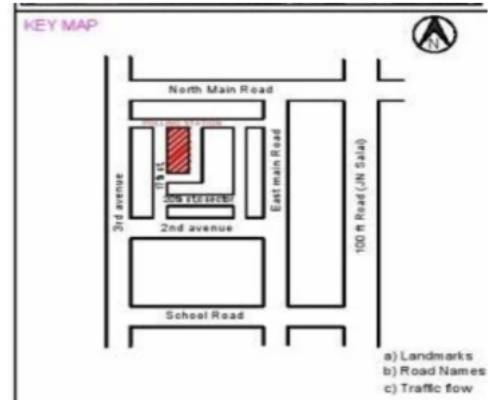

Key MAP View