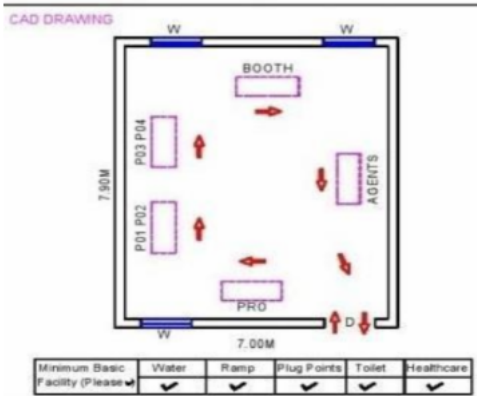

Google Map View

Polling Station Building Front View

Polling Station Front View

Cad View

Key MAP View

1	ABQ1774942	பெயர் : பார்த்தசாரதி - தந்தையின் பெயர்: ராமசுவாமி - வீட்டு எண் : 1 வயது : 70 பாலினம் : ஆண்	Photo is available	2	ABQ1774959	பெயர் : பி வசுமதி பார்த்தசாரதி கணவர் பெயர்: பார்த்தசாரதி - வீட்டு எண் : 1 வயது : 62 பாலினம் : பெண்	Photo is available	3	AZZ4104097	பெயர் : பாலாஜி - தந்தையின் பெயர்: விவேக்கலிங்கம் - வீட்டு எண் : 2 வயது : 37 பாலினம் : ஆண்	Photo is available
# 4	JCH5843453	பெயர் : ஜி வி ஸ் சாம்ராஜ் விக்டர் தந்தையின் பெயர்: ஜார்ஜ்வேதநாயகம் - வீட்டு எண் : 2-21 வயது : 65 பாலினம் : ஆண்	Photo is available	5	ABQ1872233	பெயர் : சரோஜா - கணவர் பெயர்: மோகன் - வீட்டு எண் : 2பி புஷ்கர் நலந்தா வயது : 72 பாலினம் : பெண்	Photo is available	6	AZZ7376700	பெயர் : கோவிந்தராஜன் - தந்தையின் பெயர்: ராமமூர்த்தி - வீட்டு எண் : 4 வயது : 81 பாலினம் : ஆண்	Photo is available
# 7	AZZ8337982	பெயர் : செல்விபிரகாஷ் - கணவர் பெயர்: ஜெயபிரகாஷ்விலியம்ஸ் - வீட்டு எண் : 5 வயது : 60 பாலினம் : பெண்	Photo is available	8	AZZ6389274	பெயர் : சரவணகுமார் - தந்தையின் பெயர்: செல்வராஜன் - வீட்டு எண் : 5 வயது : 53 பாலினம் : ஆண்	Photo is available	9	AZZ6389316	பெயர் : பூர்ணிமாதேவிச கணவர் பெயர்: சரவணகுமார் - வீட்டு எண் : 5 வயது : 47 பாலினம் : பெண்	Photo is available
10	AZZ4100665	பெயர் : ஜெயந்தி - கணவர் பெயர்: ரவிக்குமார் - வீட்டு எண் : 6 வயது : 57 பாலினம் : பெண்	Photo is available	11	AZZ4100210	பெயர் : சரவணன் - தந்தையின் பெயர்: பரமான்ந்தம் - வீட்டு எண் : 6 வயது : 55 பாலினம் : ஆண்	Photo is available	12	AZZ4100467	பெயர் : மோகனபிரியா - கணவர் பெயர்: சரவணன் - வீட்டு எண் : 6 வயது : 53 பாலினம் : பெண்	Photo is available
13	AZZ7376718	பெயர் : தயாசங்கர் - தந்தையின் பெயர்: கெஜராஜன் - வீட்டு எண் : 6 வயது : 50 பாலினம் : ஆண்	Photo is available	14	AZZ7376726	பெயர் : ரேணுகா - கணவர் பெயர்: தயாசங்கர் - வீட்டு எண் : 6 வயது : 48 பாலினம் : பெண்	Photo is available	15	ABQ0904011	பெயர் : சரத் - தந்தையின் பெயர்: ரவி குமார் - வீட்டு எண் : 6 வயது : 31 பாலினம் : ஆண்	Photo is available
16	AZZ4113387	பெயர் : கதிசேசன் - தந்தையின் பெயர்: தங்கசாமி - வீட்டு எண் : 8 வயது : 89 பாலினம் : ஆண்	Photo is available	17	AZZ7625007	பெயர் : அனுராதா - கணவர் பெயர்: நாகராஜ் - வீட்டு எண் : 8 வயது : 53 பாலினம் : பெண்	Photo is available	18	ABQ1421403	பெயர் : செளந்தர்யா - தந்தையின் பெயர்: நாகராஜ் நாடார் - வீட்டு எண் : 8 வயது : 29 பாலினம் : பெண்	Photo is available
19	ABQ1775030	பெயர் : சோமசுந்தரம் - தந்தையின் பெயர்: பழனிசுமாரசாமி - வீட்டு எண் : 10 வயது : 87 பாலினம் : ஆண்	Photo is available	20	AZZ6389563	பெயர் : ஷஹாஜாதி பேகம் - கணவர் பெயர்: ஷேக்அகமது - வீட்டு எண் : 10 வயது : 78 பாலினம் : பெண்	Photo is available	21	JCH6303762	பெயர் : அருணகிரி - தந்தையின் பெயர்: மருதப்பா - வீட்டு எண் : 13 வயது : 78 பாலினம் : ஆண்	Photo is available
22	JCH6303754	பெயர் : சரோஜாகிரி - கணவர் பெயர்: அருணகிரி - வீட்டு எண் : 13 வயது : 73 பாலினம் : பெண்	Photo is available	23	AZZ8114407	பெயர் : தேவானந்து - தந்தையின் பெயர்: சதானந்து - வீட்டு எண் : 13 வயது : 60 பாலினம் : ஆண்	Photo is available	24	AZZ8114415	பெயர் : மோனிஷா - கணவர் பெயர்: தேவானந்து - வீட்டு எண் : 13 வயது : 57 பாலினம் : பெண்	Photo is available
25	AZZ4097986	பெயர் : மணிவண்ணன் - தந்தையின் பெயர்: சொக்கலிங்கம் - வீட்டு எண் : 13 வயது : 55 பாலினம் : ஆண்	Photo is available	26	AZZ4099149	பெயர் : சம்பத் - தந்தையின் பெயர்: கோபால் - வீட்டு எண் : 15 வயது : 66 பாலினம் : ஆண்	Photo is available	27	AZZ6389779	பெயர் : செல்வி - கணவர் பெயர்: சம்பத் - வீட்டு எண் : 15 வயது : 56 பாலினம் : பெண்	Photo is available
28	AZZ4102430	பெயர் : பிரிதா - தந்தையின் பெயர்: கதிர்வேல் - வீட்டு எண் : 15 வயது : 42 பாலினம் : பெண்	Photo is available	29	AZZ6389787	பெயர் : ராஜேஸ்வரி - தந்தையின் பெயர்: வேணுகோபால் - வீட்டு எண் : 16 வயது : 76 பாலினம் : பெண்	Photo is available	30	ABQ1685924	பெயர் : சங்கர் தந்தையின் பெயர்: வேணுகோபால் கிருஷ்ணன் வீட்டு எண் : 16/323 வயது : 59 பாலினம் : ஆண்	Photo is available