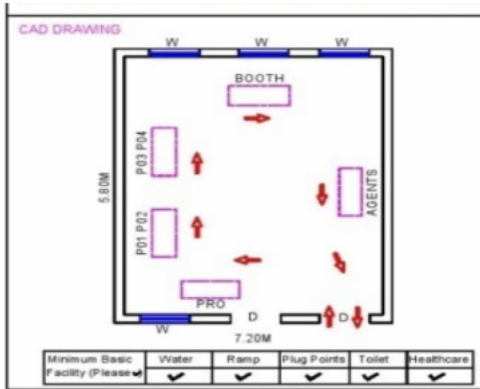

Google Map View

Polling Station Building Front View

Polling Station Front View

Cad View

Key MAP View

சட்டமன்றத் தொகுதியின் எண் மற்றும் பெயர் : 14-வில்லிவாக்கம் மற்றும் பெயர் : 1-வில்லிவாக்கம் தெற்கு [வார்டு எண்.104] நாவலர் நகர் திருமங்கலம் ரோடு பிரிவு எண் மற்றும் பெயர்