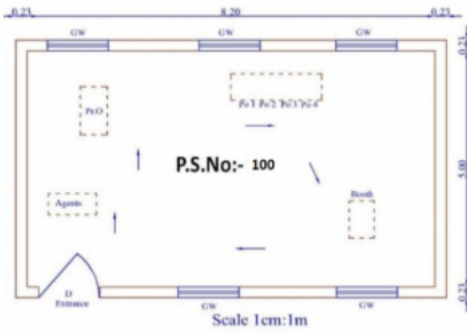

Google Map View

Polling Station Building Front View

Polling Station Front View

Cad View

Key MAP View

1 பெயர் : வடிவாம்பாள் - கணவர் பெயர்: சண்முகநாதன் - வீட்டு எண் : 1F வயது : 58 பாலினம் : பெண் Photo is available	WJP0664730	2 பெயர் : சந்தான கிருஷ்ணன் - தந்தையின் பெயர்: சண்முகநாதன் - வீட்டு எண் : 1-F வயது : 40 பாலினம் : ஆண் Photo is available	WJP0664722	3 பெயர் : டேவிட் ரெங்கராஜ் இதரர் பெயர்: ருத்து வீட்டு எண் : 2 வயது : 72 பாலினம் : ஆண் Photo is available	WJP2056398
4 பெயர் : ரமயலட்சுமி - கணவர் பெயர்: வெங்கடேசன் - வீட்டு எண் : 2B வயது : 45 பாலினம் : பெண் Photo is available	WJP0664607	5 பெயர் : பெல்சியா கணவர் பெயர்: ராஜபாண்டி வீட்டு எண் : 2ஸி/10 வயது : 31 பாலினம் : பெண் Photo is available	WJP2213353	6 பெயர் : அபிநயா சாந்தகுமார் தாயின் பெயர்: ஷீலா வீட்டு எண் : 2/எஸ் வயது : 24 பாலினம் : பெண் Photo is available	WJP2033603
7 பெயர் : நாகமுத்து தந்தையின் பெயர்: கதிர்வேல் வீட்டு எண் : 3 வயது : 76 பாலினம் : ஆண் Photo is available	WJP2056562	8 பெயர் : பாக்கியலெட்சுமி கணவர் பெயர்: நாகமுத்து வீட்டு எண் : 3 வயது : 66 பாலினம் : பெண் Photo is available	WJP2056257	9 பெயர் : முரளிதர் தந்தையின் பெயர்: முத்துச்செழியன் வீட்டு எண் : 3சி/7 வயது : 22 பாலினம் : ஆண் Photo is available	WJP2106920
S 10 பெயர் : மரியபாஸ்டிரேஷ் - தந்தையின் பெயர்: ஜோசப் - வீட்டு எண் : 3ஆர் வயது : 56 பாலினம் : ஆண் Photo is available	WJP0404855	11 பெயர் : அன்பரசன் - தந்தையின் பெயர்: நாகமுத்து - வீட்டு எண் : 3ஆர் வயது : 37 பாலினம் : ஆண் Photo is available	WJP0645713	12 பெயர் : கதிர்முகன் - தந்தையின் பெயர்: நாகமுத்து - வீட்டு எண் : 3ஆர் வயது : 34 பாலினம் : ஆண் Photo is available	WJP0645705
13 பெயர் : கீத்தனப்ரியா - தந்தையின் பெயர்: நாகமுத்து - வீட்டு எண் : 3ஆர் வயது : 32 பாலினம் : பெண் Photo is available	WJP0645473	14 பெயர் : கிஷ்டா இவான் ஜலின் தந்தையின் பெயர்: ஹென்றி அயிர்தராஜ் வீட்டு எண் : 4 வயது : 27 பாலினம் : பெண் Photo is available	WJP1454842	15 பெயர் : புவனேஸ்வரி கணவர் பெயர்: கருப்பையா வீட்டு எண் : 4-2 வயது : 27 பாலினம் : பெண் Photo is available	WJP1434364
16 பெயர் : மோகன் - தந்தையின் பெயர்: மாரிமுத்து - வீட்டு எண் : 5-F வயது : 44 பாலினம் : ஆண் Photo is available	WJP0911602	17 பெயர் : சசிகலா கணவர் பெயர்: அந்தோணிராஜ் வீட்டு எண் : 5-F வயது : 31 பாலினம் : பெண் Photo is available	WJP1482504	18 பெயர் : சந்தோஷ் குமார் தாயின் பெயர்: விக்னேஷ்வரி வீட்டு எண் : 5 எப் வயது : 23 பாலினம் : ஆண் Photo is available	WJP2152262
19 பெயர் : அறம் தந்தையின் பெயர்: மதிவாணன் வீட்டு எண் : 6 ஏ வயது : 26 பாலினம் : ஆண் Photo is available	WJP1427814	20 பெயர் : இந்திர ஜோதி கணவர் பெயர்: ருத்ரகுமார் வீட்டு எண் : 6இ-1 வயது : 39 பாலினம் : பெண் Photo is available	WJP2286102	S 21 பெயர் : சையத் முஹம்மது(முனவர் - தந்தையின் பெயர்: சையத் முஹம்மது ஹுசைன் - வீட்டு எண் : 7-4 வயது : 89 பாலினம் : ஆண் Photo is available	WJP1195502
22 பெயர் : சஷ்மா தந்தையின் பெயர்: ஹரிகணேஷ் வீட்டு எண் : 8 வயது : 25 பாலினம் : பெண் Photo is available	WJP1905959	23 பெயர் : நாகார்ஜூன் தந்தையின் பெயர்: ஹரிகணேஷ் வீட்டு எண் : 8 வயது : 24 பாலினம் : ஆண் Photo is available	WJP1905850	24 பெயர் : விஜயலெட்சுமி கணவர் பெயர்: கண்ணன் பாபு வீட்டு எண் : 8/3 வயது : 54 பாலினம் : பெண் Photo is available	WJP2315141
25 பெயர் : தமிழரசி கணவர் பெயர்: முருகன் வீட்டு எண் : 8/78 வயது : 52 பாலினம் : பெண் Photo is available	KFS2599173	26 பெயர் : புவனேஸ்வரி - தந்தையின் பெயர்: சந்திரசேகர் - வீட்டு எண் : 9 வயது : 35 பாலினம் : பெண் Photo is available	WJP0664615	27 பெயர் : அபிராமி - தந்தையின் பெயர்: சந்திரசேகர் - வீட்டு எண் : 9 வயது : 34 பாலினம் : பெண் Photo is available	WJP0664631
28 பெயர் : வாலாம்பாள் - கணவர் பெயர்: கிருஷ்ணமூர்த்தி - வீட்டு எண் : 9E வயது : 89 பாலினம் : பெண் Photo is available	WJP1305531	29 பெயர் : ஸ்ரீனிவாஸ் - தந்தையின் பெயர்: சுப்பையன் - வீட்டு எண் : 12 வயது : 60 பாலினம் : ஆண் Photo is available	WJP1653229	30 பெயர் : ஜெயமாலா - கணவர் பெயர்: ஸ்ரீனிவாஸ் - வீட்டு எண் : 12 வயது : 56 பாலினம் : பெண் Photo is available	HTC9631318