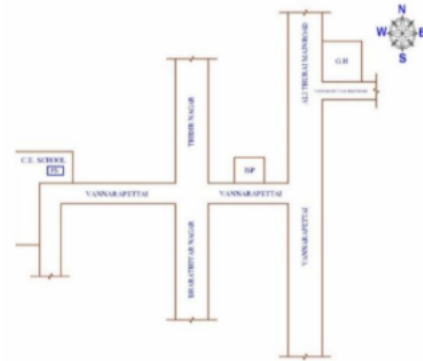

Google Map View

Polling Station Building Front View

Polling Station Front View

Cad View

Key MAP View

1 பெயர் : வடிவாம்பாள் - கணவர் பெயர்: சண்முகநாதன் - வீட்டு எண் : 1F வயது : 58 பாலினம் : பெண் Photo is available	WJP0664730	2 பெயர் : சந்தான கிருஷ்ணன் - தந்தையின் பெயர்: சண்முகநாதன் - வீட்டு எண் : 1-F வயது : 40 பாலினம் : ஆண் Photo is available	WJP0664722	3 பெயர் : டேவிட் ரெங்கராஜ் இதரர் பெயர்: ருத்து வீட்டு எண் : 2 வயது : 72 பாலினம் : ஆண் Photo is available	WJP2056398
4 பெயர் : ரமயலட்சுமி - கணவர் பெயர்: வெங்கடேசன் - வீட்டு எண் : 2B வயது : 45 பாலினம் : பெண் Photo is available	WJP0664607	5 பெயர் : பெல்சியா கணவர் பெயர்: ராஜபாண்டி வீட்டு எண் : 2ஸி/10 வயது : 31 பாலினம் : பெண் Photo is available	WJP2213353	6 பெயர் : அபிநயா சாந்தகுமார் தாயின் பெயர்: ஷீலா வீட்டு எண் : 2/எஸ் வயது : 24 பாலினம் : பெண் Photo is available	WJP2033603
7 பெயர் : நாகமுத்து தந்தையின் பெயர்: கதிர்வேல் வீட்டு எண் : 3 வயது : 76 பாலினம் : ஆண் Photo is available	WJP2056562	8 பெயர் : பாக்கியலெட்சுமி கணவர் பெயர்: நாகமுத்து வீட்டு எண் : 3 வயது : 66 பாலினம் : பெண் Photo is available	WJP2056257	9 பெயர் : முரளிதர் தந்தையின் பெயர்: முத்துச்செழியன் வீட்டு எண் : 3சி/7 வயது : 22 பாலினம் : ஆண் Photo is available	WJP2106920
S 10 பெயர் : மரியபாஸ்டிரேஷ் - தந்தையின் பெயர்: ஜோசப் - வீட்டு எண் : 3ஆர் வயது : 56 பாலினம் : ஆண் Photo is available	WJP0404855	11 பெயர் : அன்பரசன் - தந்தையின் பெயர்: நாகமுத்து - வீட்டு எண் : 3ஆர் வயது : 37 பாலினம் : ஆண் Photo is available	WJP0645713	12 பெயர் : கதிர்முகன் - தந்தையின் பெயர்: நாகமுத்து - வீட்டு எண் : 3ஆர் வயது : 34 பாலினம் : ஆண் Photo is available	WJP0645705
13 பெயர் : கீத்தனப்ரியா - தந்தையின் பெயர்: நாகமுத்து - வீட்டு எண் : 3ஆர் வயது : 32 பாலினம் : பெண் Photo is available	WJP0645473	14 பெயர் : கிஷ்டா இவான் ஜலின் தந்தையின் பெயர்: ஹென்றி அயிர்தராஜ் வீட்டு எண் : 4 வயது : 27 பாலினம் : பெண் Photo is available	WJP1454842	15 பெயர் : புவனேஸ்வரி கணவர் பெயர்: கருப்பையா வீட்டு எண் : 4-2 வயது : 27 பாலினம் : பெண் Photo is available	WJP1434364
16 பெயர் : மோகன் - தந்தையின் பெயர்: மாரிமுத்து - வீட்டு எண் : 5-F வயது : 44 பாலினம் : ஆண் Photo is available	WJP0911602	17 பெயர் : சசிகலா கணவர் பெயர்: அந்தோணிராஜ் வீட்டு எண் : 5-F வயது : 31 பாலினம் : பெண் Photo is available	WJP1482504	18 பெயர் : சந்தோஷ் குமார் தாயின் பெயர்: விக்னேஷ்வரி வீட்டு எண் : 5 எப் வயது : 23 பாலினம் : ஆண் Photo is available	WJP2152262
19 பெயர் : அறம் தந்தையின் பெயர்: மதிவாணன் வீட்டு எண் : 6 ஏ வயது : 26 பாலினம் : ஆண் Photo is available	WJP1427814	20 பெயர் : இந்திர ஜோதி கணவர் பெயர்: ருத்ரகுமார் வீட்டு எண் : 6இ-1 வயது : 39 பாலினம் : பெண் Photo is available	WJP2286102	S 21 பெயர் : சையத் முஹம்மது(முனவர் - தந்தையின் பெயர்: சையத் முஹம்மது ஹுசைன் - வீட்டு எண் : 7-4 வயது : 89 பாலினம் : ஆண் Photo is available	WJP1195502
22 பெயர் : சஷ்மா தந்தையின் பெயர்: ஹரிகணேஷ் வீட்டு எண் : 8 வயது : 25 பாலினம் : பெண் Photo is available	WJP1905959	23 பெயர் : நாகார்ஜூன் தந்தையின் பெயர்: ஹரிகணேஷ் வீட்டு எண் : 8 வயது : 24 பாலினம் : ஆண் Photo is available	WJP1905850	24 பெயர் : விஜயலெட்சுமி கணவர் பெயர்: கண்ணன் பாபு வீட்டு எண் : 8/3 வயது : 54 பாலினம் : பெண் Photo is available	WJP2315141
25 பெயர் : தமிழரசி கணவர் பெயர்: முருகன் வீட்டு எண் : 8/78 வயது : 52 பாலினம் : பெண் Photo is available	KFS2599173	26 பெயர் : புவனேஸ்வரி - தந்தையின் பெயர்: சந்திரசேகர் - வீட்டு எண் : 9 வயது : 35 பாலினம் : பெண் Photo is available	WJP0664615	27 பெயர் : அபிராமி - தந்தையின் பெயர்: சந்திரசேகர் - வீட்டு எண் : 9 வயது : 34 பாலினம் : பெண் Photo is available	WJP0664631
28 பெயர் : வாலாம்பாள் - கணவர் பெயர்: கிருஷ்ணமூர்த்தி - வீட்டு எண் : 9E வயது : 89 பாலினம் : பெண் Photo is available	WJP1305531	29 பெயர் : ஸ்ரீனிவாஸ் - தந்தையின் பெயர்: சுப்பையன் - வீட்டு எண் : 12 வயது : 60 பாலினம் : ஆண் Photo is available	WJP1653229	30 பெயர் : ஜெயமாலா - கணவர் பெயர்: ஸ்ரீனிவாஸ் - வீட்டு எண் : 12 வயது : 56 பாலினம் : பெண் Photo is available	HTC9631318