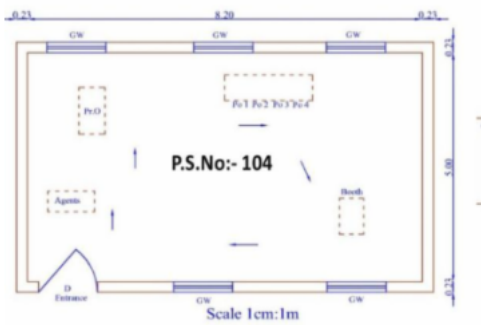

Google Map View

Polling Station Building Front View

Polling Station Front View

Cad View

PLAN

Key MAP View

1 பெயர் : செந்தில்குமார் - தந்தையின் பெயர்: காசி - வீட்டு எண் : 1 வயது : 51 பாலினம் : ஆண்	WJP1054675 Photo is available	2 பெயர் : சண்முகநாதன் - தந்தையின் பெயர்: முனியசாமி - வீட்டு எண் : 1 வயது : 42 பாலினம் : ஆண்	WJP1054576 Photo is available	3 பெயர் : பாணுப்பிரியா - கணவர் பெயர்: செந்தில்குமார் - வீட்டு எண் : 1 வயது : 39 பாலினம் : பெண்	WJP1054683 Photo is available
4 பெயர் : ஜெயலெட்சுமி - தந்தையின் பெயர்: பரமசிவம் - வீட்டு எண் : 1 வயது : 30 பாலினம் : பெண்	WJP1054535 Photo is available	5 பெயர் : கலைச்செல்வி - கணவர் பெயர்: சம்பத் - வீட்டு எண் : 1-72 வயது : 50 பாலினம் : பெண்	WJP0666800 Photo is available	6 பெயர் : கார்த்திகைசெல்வி - கணவர் பெயர்: திருநாவுக்கரசு - வீட்டு எண் : 1-80C-1 வயது : 42 பாலினம் : பெண்	HTC9150004 Photo is available
7 பெயர் : ஜயாஹரிஹரன் தந்தையின் பெயர்: இளஞ்செழியன் வீட்டு எண் : 1டி,ஆரோவிளா ரெஜிஸ்ட்ரேஷன் வயது : 22 பாலினம் : ஆண்	WJP2292621 Photo is available	8 பெயர் : மீனா செளமியா - தந்தையின் பெயர்: ராமர் - வீட்டு எண் : 2-45 வயது : 28 பாலினம் : பெண்	WJP1306695 Photo is available	# 9 பெயர் : சரவணன் கிருஷ்ணன் தந்தையின் பெயர்: கிருஷ்ணன் - வீட்டு எண் : 2C வயது : 44 பாலினம் : ஆண்	WJP0068049 Photo is available
10 பெயர் : முகம்மது சமீர் அப்துல்லா - தந்தையின் பெயர்: ஜீபைர் அலிகான் - வீட்டு எண் : 3A வயது : 47 பாலினம் : ஆண்	WRC0076216 Photo is available	11 பெயர் : லதா - கணவர் பெயர்: ஆனந்தன் - வீட்டு எண் : 4C-8 வயது : 48 பாலினம் : பெண்	HTC9597295 Photo is available	12 பெயர் : சிவரஞ்சனி - தந்தையின் பெயர்: ரவி - வீட்டு எண் : 5-1 வயது : 33 பாலினம் : பெண்	WJP0666370 Photo is available
13 பெயர் : கிருஷ்ணன் - தந்தையின் பெயர்: சிவபிரகாசம் - வீட்டு எண் : 5/6 வயது : 45 பாலினம் : ஆண்	HTC1155928 Photo is available	14 பெயர் : செல்லத்தாள் - கணவர் பெயர்: ராமையா - வீட்டு எண் : 5C வயது : 63 பாலினம் : பெண்	WJP0068015 Photo is available	15 பெயர் : மதி - தந்தையின் பெயர்: அய்யாவு - வீட்டு எண் : 5C வயது : 59 பாலினம் : ஆண்	WJP1665306 Photo is available
16 பெயர் : குமுதம் - கணவர் பெயர்: மதி - வீட்டு எண் : 5C வயது : 56 பாலினம் : பெண்	WJP1665314 Photo is available	17 பெயர் : செல்வம் - தந்தையின் பெயர்: அங்குசாமி - வீட்டு எண் : 5C வயது : 44 பாலினம் : ஆண்	WJP0067983 Photo is available	18 பெயர் : பேச்சிமுத்து - தந்தையின் பெயர்: ராமையா - வீட்டு எண் : 5C வயது : 39 பாலினம் : ஆண்	WJP0068007 Photo is available
19 பெயர் : பாலமுருகன் - தந்தையின் பெயர்: ராமையா - வீட்டு எண் : 5C வயது : 38 பாலினம் : ஆண்	WJP0067991 Photo is available	20 பெயர் : சத்யா - தந்தையின் பெயர்: செல்வம் - வீட்டு எண் : 5C வயது : 37 பாலினம் : ஆண்	WJP0067975 Photo is available	21 பெயர் : முத்துமாரி - கணவர் பெயர்: பேச்சிமுத்து - வீட்டு எண் : 5C வயது : 36 பாலினம் : பெண்	WJP0666768 Photo is available
22 பெயர் : ஜெயசுதா - கணவர் பெயர்: பாலமுருகன் - வீட்டு எண் : 5C வயது : 32 பாலினம் : பெண்	WJP0666743 Photo is available	23 பெயர் : செந்தில்குமார் - தந்தையின் பெயர்: ஆதிகிருஷ்ணன் - வீட்டு எண் : 5சி/1 ஜீ2 வயது : 51 பாலினம் : ஆண்	HTC6836589 Photo is available	24 பெயர் : செ க காதம்பரி தந்தையின் பெயர்: செந்தில் குமார் வீட்டு எண் : 5எள்/1 ஜீ2 சாஸ்தா ஸ்கொயர் வயது : 19 பாலினம் : பெண்	WJP2309862 Photo is available
25 பெயர் : விவிங்ஸ்டன் - தந்தையின் பெயர்: ஜான் - வீட்டு எண் : 7C வயது : 61 பாலினம் : ஆண்	WJP1665322 Photo is available	26 பெயர் : சித்ரா - கணவர் பெயர்: விவிங்ஸ்டன் - வீட்டு எண் : 7C வயது : 53 பாலினம் : பெண்	HTC6603989 Photo is available	27 பெயர் : பாப்பாத்திஅம்மாள் - கணவர் பெயர்: ஜான் வீட்டு எண் : 7C-1 வயது : 99 பாலினம் : பெண்	HTC6604003 Photo is available
28 பெயர் : ஆனந்தன் - தந்தையின் பெயர்: அழகேசன் - வீட்டு எண் : 8C வயது : 62 பாலினம் : ஆண்	HTC0924381 Photo is available	29 பெயர் : சரசு - கணவர் பெயர்: அழகேசன் - வீட்டு எண் : 8C-1 வயது : 76 பாலினம் : பெண்	HTC0875336 Photo is available	# 30 பெயர் : சுந்தர்ராஜ் பாண்டி தந்தையின் பெயர்: பாண்டி வீட்டு எண் : 9C வயது : 59 பாலினம் : ஆண்	HTC9679630 Photo is available