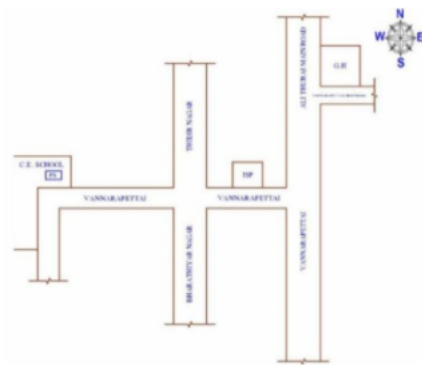

Google Map View

Polling Station Building Front View

Polling Station Front View

Cad View

PLAN

Key MAP View

1 பெயர் : செந்தில்குமார் - தந்தையின் பெயர்: காசி - வீட்டு எண் : 1 வயது : 51 பாலினம் : ஆண்	WJP1054675 Photo is available	2 பெயர் : சண்முகநாதன் - தந்தையின் பெயர்: முனியசாமி - வீட்டு எண் : 1 வயது : 42 பாலினம் : ஆண்	WJP1054576 Photo is available	3 பெயர் : பாணுப்பிரியா - கணவர் பெயர்: செந்தில்குமார் - வீட்டு எண் : 1 வயது : 39 பாலினம் : பெண்	WJP1054683 Photo is available
4 பெயர் : ஜெயலெட்சுமி - தந்தையின் பெயர்: பரமசிவம் - வீட்டு எண் : 1 வயது : 30 பாலினம் : பெண்	WJP1054535 Photo is available	5 பெயர் : கலைச்செல்வி - கணவர் பெயர்: சம்பத் - வீட்டு எண் : 1-72 வயது : 50 பாலினம் : பெண்	WJP0666800 Photo is available	6 பெயர் : கார்த்திகைசெல்வி - கணவர் பெயர்: திருநாவுக்கரசு - வீட்டு எண் : 1-80C-1 வயது : 42 பாலினம் : பெண்	HTC9150004 Photo is available
7 பெயர் : ஜயாஹரிஹரன் தந்தையின் பெயர்: இளஞ்செழியன் வீட்டு எண் : 1டி,ஆரோவிளா ரெஜிஸ்ட்ரேஷன் வயது : 22 பாலினம் : ஆண்	WJP2292621 Photo is available	8 பெயர் : மீனா செளமியா - தந்தையின் பெயர்: ராமர் - வீட்டு எண் : 2-45 வயது : 28 பாலினம் : பெண்	WJP1306695 Photo is available	# 9 பெயர் : சரவணன் கிருஷ்ணன் தந்தையின் பெயர்: கிருஷ்ணன் - வீட்டு எண் : 2C வயது : 44 பாலினம் : ஆண்	WJP0068049 Photo is available
10 பெயர் : முகம்மது சமீர் அப்துல்லா - தந்தையின் பெயர்: ஜீபைர் அலிகான் - வீட்டு எண் : 3A வயது : 47 பாலினம் : ஆண்	WRC0076216 Photo is available	11 பெயர் : லதா - கணவர் பெயர்: ஆனந்தன் - வீட்டு எண் : 4C-8 வயது : 48 பாலினம் : பெண்	HTC9597295 Photo is available	12 பெயர் : சிவரஞ்சனி - தந்தையின் பெயர்: ரவி - வீட்டு எண் : 5-1 வயது : 33 பாலினம் : பெண்	WJP0666370 Photo is available
13 பெயர் : கிருஷ்ணன் - தந்தையின் பெயர்: சிவபிரகாசம் - வீட்டு எண் : 5/6 வயது : 45 பாலினம் : ஆண்	HTC1155928 Photo is available	14 பெயர் : செல்லத்தாள் - கணவர் பெயர்: ராமையா - வீட்டு எண் : 5C வயது : 63 பாலினம் : பெண்	WJP0068015 Photo is available	15 பெயர் : மதி - தந்தையின் பெயர்: அய்யாவு - வீட்டு எண் : 5C வயது : 59 பாலினம் : ஆண்	WJP1665306 Photo is available
16 பெயர் : குமுதம் - கணவர் பெயர்: மதி - வீட்டு எண் : 5C வயது : 56 பாலினம் : பெண்	WJP1665314 Photo is available	17 பெயர் : செல்வம் - தந்தையின் பெயர்: அங்குசாமி - வீட்டு எண் : 5C வயது : 44 பாலினம் : ஆண்	WJP0067983 Photo is available	18 பெயர் : பேச்சிமுத்து - தந்தையின் பெயர்: ராமையா - வீட்டு எண் : 5C வயது : 39 பாலினம் : ஆண்	WJP0068007 Photo is available
19 பெயர் : பாலமுருகன் - தந்தையின் பெயர்: ராமையா - வீட்டு எண் : 5C வயது : 38 பாலினம் : ஆண்	WJP0067991 Photo is available	20 பெயர் : சத்யா - தந்தையின் பெயர்: செல்வம் - வீட்டு எண் : 5C வயது : 37 பாலினம் : ஆண்	WJP0067975 Photo is available	21 பெயர் : முத்துமாரி - கணவர் பெயர்: பேச்சிமுத்து - வீட்டு எண் : 5C வயது : 36 பாலினம் : பெண்	WJP0666768 Photo is available
22 பெயர் : ஜெயசுதா - கணவர் பெயர்: பாலமுருகன் - வீட்டு எண் : 5C வயது : 32 பாலினம் : பெண்	WJP0666743 Photo is available	23 பெயர் : செந்தில்குமார் - தந்தையின் பெயர்: ஆதிகிருஷ்ணன் - வீட்டு எண் : 5சி/1 ஜீ2 வயது : 51 பாலினம் : ஆண்	HTC6836589 Photo is available	24 பெயர் : செ க காதம்பரி தந்தையின் பெயர்: செந்தில் குமார் வீட்டு எண் : 5எள்/1 ஜீ2 சாஸ்தா ஸ்கொயர் வயது : 19 பாலினம் : பெண்	WJP2309862 Photo is available
25 பெயர் : விவிங்ஸ்டன் - தந்தையின் பெயர்: ஜான் - வீட்டு எண் : 7C வயது : 61 பாலினம் : ஆண்	WJP1665322 Photo is available	26 பெயர் : சித்ரா - கணவர் பெயர்: விவிங்ஸ்டன் - வீட்டு எண் : 7C வயது : 53 பாலினம் : பெண்	HTC6603989 Photo is available	27 பெயர் : பாப்பாத்திஅம்மாள் - கணவர் பெயர்: ஜான் வீட்டு எண் : 7C-1 வயது : 99 பாலினம் : பெண்	HTC6604003 Photo is available
28 பெயர் : ஆனந்தன் - தந்தையின் பெயர்: அழகேசன் - வீட்டு எண் : 8C வயது : 62 பாலினம் : ஆண்	HTC0924381 Photo is available	29 பெயர் : சரசு - கணவர் பெயர்: அழகேசன் - வீட்டு எண் : 8C-1 வயது : 76 பாலினம் : பெண்	HTC0875336 Photo is available	# 30 பெயர் : சுந்தர்ராஜ் பாண்டி தந்தையின் பெயர்: பாண்டி வீட்டு எண் : 9C வயது : 59 பாலினம் : ஆண்	HTC9679630 Photo is available