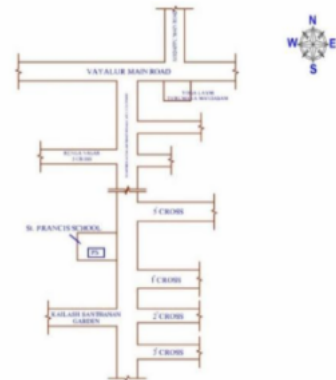

**Google Map View**

**Polling Station Building Front View**

**Polling Station Front View**

**Cad View**

**Key MAP View**

**PLAN**

1	WJP1127034	பெயர் : தனம் - கணவர் பெயர்: சுப்ரமணியன் - வீட்டு எண் : 1 வயது : 81 பாலினம் : பெண்	Photo is available	2	WJP0302059	பெயர் : சையத் அமிர் - தந்தையின் பெயர்: சையது காதர் - வீட்டு எண் : 1 வயது : 66 பாலினம் : ஆண்	Photo is available	3	WJP0960187	பெயர் : குரைசாபேகம் ஷாஜஹான் கணவர் பெயர்: ஷாஜகான் - வீட்டு எண் : 1 வயது : 66 பாலினம் : பெண்	Photo is available
4	DVS6410650	பெயர் : அபியுனிஸா - கணவர் பெயர்: சையது அமிர் - வீட்டு எண் : 1 வயது : 62 பாலினம் : பெண்	Photo is available	5	WJP0302554	பெயர் : ஜே நாசர் கான் தந்தையின் பெயர்: ஜலீல் கான் வீட்டு எண் : 1 வயது : 55 பாலினம் : ஆண்	Photo is available	6	JLL0316240	பெயர் : வீரமணி - தந்தையின் பெயர்: சரவணன் - வீட்டு எண் : 1 வயது : 54 பாலினம் : ஆண்	Photo is available
7	WJP0302364	பெயர் : செளந்தர்ராஜன் - தந்தையின் பெயர்: ரெங்கராஜ் - வீட்டு எண் : 1 வயது : 51 பாலினம் : ஆண்	Photo is available	8	WJP1528322	பெயர் : ரஜினி தந்தையின் பெயர்: சுப்ரமணி வீட்டு எண் : 1 வயது : 49 பாலினம் : ஆண்	Photo is available	9	DVS1515048	பெயர் : அனுராதா - கணவர் பெயர்: சுதர்சன் - வீட்டு எண் : 1 வயது : 48 பாலினம் : பெண்	Photo is available
10	DVS1515063	பெயர் : சசிகலா - கணவர் பெயர்: மனோகரன் - வீட்டு எண் : 1 வயது : 47 பாலினம் : பெண்	Photo is available	11	WJP0302265	பெயர் : தனலெட்சுமி - கணவர் பெயர்: வீரமணி - வீட்டு எண் : 1 வயது : 47 பாலினம் : பெண்	Photo is available	12	WJP0960203	பெயர் : தழிழ் குமரன் - தந்தையின் பெயர்: தயாளன் - வீட்டு எண் : 1 வயது : 46 பாலினம் : ஆண்	Photo is available
13	WJP2036614	பெயர் : பாத்திமாநாசர் - கணவர் பெயர்: நாசர்கான் - வீட்டு எண் : 1 வயது : 46 பாலினம் : பெண்	Photo is available	14	WJP0960120	பெயர் : ஜாவித் ஷாஜஹான் தந்தையின் பெயர்: ஷாஜகான் - வீட்டு எண் : 1 வயது : 46 பாலினம் : ஆண்	Photo is available	15	WJP1126911	பெயர் : கீர்த்தனா - கணவர் பெயர்: சம்பந்தம் - வீட்டு எண் : 1 வயது : 41 பாலினம் : பெண்	Photo is available
16	WJP0960195	பெயர் : தமிழரசி - கணவர் பெயர்: ராஜேஷ் - வீட்டு எண் : 1 வயது : 39 பாலினம் : பெண்	Photo is available	17	WJP0525063	பெயர் : வினோத் - தந்தையின் பெயர்: சண்முகம் - வீட்டு எண் : 1 வயது : 34 பாலினம் : ஆண்	Photo is available	18	WJP0960112	பெயர் : ரோஷன் பேகம் ஜா கணவர் பெயர்: ஜாவித் - வீட்டு எண் : 1 வயது : 34 பாலினம் : பெண்	Photo is available
19	WJP0525014	பெயர் : தெய்வீகன் - தந்தையின் பெயர்: ஆறுமுகம் - வீட்டு எண் : 1 வயது : 33 பாலினம் : ஆண்	Photo is available	20	WJP1055847	பெயர் : கிங்ஸ்லி ராஜ் - தந்தையின் பெயர்: பாக்கியராஜ் - வீட்டு எண் : 1 வயது : 30 பாலினம் : ஆண்	Photo is available	21	WJP1126796	பெயர் : ராஜசேகர் - தந்தையின் பெயர்: கண்ணன் - வீட்டு எண் : 1 வயது : 29 பாலினம் : ஆண்	Photo is available
22	WJP1127091	பெயர் : பஞ்சவர்ணம் - தந்தையின் பெயர்: செல்வராஜ் - வீட்டு எண் : 1 வயது : 29 பாலினம் : பெண்	Photo is available	23	WJP1126788	பெயர் : தாரினி தேவி - தந்தையின் பெயர்: செல்வராஜ் - வீட்டு எண் : 1 வயது : 29 பாலினம் : பெண்	Photo is available	24	WJP0667980	பெயர் : ஞானராஜ் - தந்தையின் பெயர்: ஞானப்பிரகாசம் - வீட்டு எண் : 1-1 வயது : 82 பாலினம் : ஆண்	Photo is available
25	WJP1667070	பெயர் : கங்கையம்மாள் - கணவர் பெயர்: சுந்தரம்பிள்ளை - வீட்டு எண் : 1-2 வயது : 97 பாலினம் : பெண்	Photo is available	26	WJP1667088	பெயர் : அமிர்தலிங்கம் - தந்தையின் பெயர்: சுந்தரம்பிள்ளை - வீட்டு எண் : 1-2-1 வயது : 76 பாலினம் : ஆண்	Photo is available	27	WJP1667096	பெயர் : சிவராஜ் - தந்தையின் பெயர்: சுந்தரம்பிள்ளை - வீட்டு எண் : 1-2-2 வயது : 63 பாலினம் : ஆண்	Photo is available
28	WJP1667104	பெயர் : ரேவதி - கணவர் பெயர்: சிவராஜ் - வீட்டு எண் : 1-2-2 வயது : 55 பாலினம் : பெண்	Photo is available	29	WJP1667112	பெயர் : துரைராஜ் - தந்தையின் பெயர்: சுந்தரம்பிள்ளை - வீட்டு எண் : 1-3 வயது : 58 பாலினம் : ஆண்	Photo is available	30	WJP1667120	பெயர் : சித்ரா - கணவர் பெயர்: துரைராஜ் - வீட்டு எண் : 1-3 வயது : 52 பாலினம் : பெண்	Photo is available