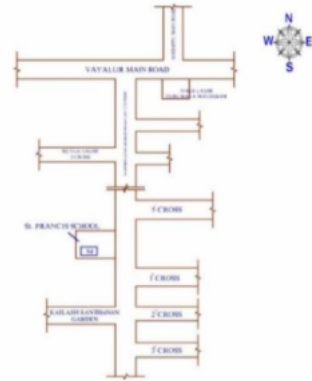

Google Map View

Polling Station Building Front View

Polling Station Front View

Cad View

PLAN

Key MAP View

<p>1</p> <p>பெயர் : மோகனசுந்தரம் தந்தையின் பெயர்: கண்ணன் - வீட்டு எண் : 1-51 வயது : 45 பாலினம் : ஆண்</p> <p>DVS6111868</p> <p>Photo is available</p>	<p>2</p> <p>பெயர் : ஜோதிலெட்சுமி கணவர் பெயர்: மோகனசுந்தரம் - வீட்டு எண் : 1-51 வயது : 40 பாலினம் : பெண்</p> <p>DVS6111934</p> <p>Photo is available</p>	<p>3</p> <p>பெயர் : ஹர்ஷினி பூர்ணிமா தந்தையின் பெயர்: மோகன்கிருஷ்ணா வீட்டு எண் : 1-190ஈ வயது : 22 பாலினம் : பெண்</p> <p>WJP2147205</p> <p>Photo is available</p>
<p>4</p> <p>பெயர் : மோகன் கிருஷ்ணா - தந்தையின் பெயர்: வெங்கடாசலம் - வீட்டு எண் : 1-190-b வயது : 52 பாலினம் : ஆண்</p> <p>WJP1675149</p> <p>Photo is available</p>	<p>5</p> <p>பெயர் : கல்யாணி - கணவர் பெயர்: ரெங்கராஜ் - வீட்டு எண் : 2-3 வயது : 70 பாலினம் : பெண்</p> <p>WJP1675156</p> <p>Photo is available</p>	<p>6</p> <p>பெயர் : தினேஷ் - தந்தையின் பெயர்: ரெங்கராஜ் - வீட்டு எண் : 2-3 வயது : 53 பாலினம் : ஆண்</p> <p>DVS7804446</p> <p>Photo is available</p>
<p>7</p> <p>பெயர் : லோகநாதன் - தந்தையின் பெயர்: ரெங்கராஜ் - வீட்டு எண் : 2-3 வயது : 45 பாலினம் : ஆண்</p> <p>DVS7804313</p> <p>Photo is available</p>	<p>8</p> <p>பெயர் : பூந்தர் - தந்தையின் பெயர்: ரெங்கராஜ் - வீட்டு எண் : 2-3-1 வயது : 51 பாலினம் : ஆண்</p> <p>DVS9254210</p> <p>Photo is available</p>	<p>9</p> <p>பெயர் : மாலதி - கணவர் பெயர்: பூந்தர் - வீட்டு எண் : 2-3-1 வயது : 43 பாலினம் : பெண்</p> <p>DVS6109797</p> <p>Photo is available</p>
<p>10</p> <p>பெயர் : ஜெய்சிங் - தந்தையின் பெயர்: தொட்டியன் - வீட்டு எண் : 2-6 வயது : 83 பாலினம் : ஆண்</p> <p>WJP1675594</p> <p>Photo is available</p>	<p>11</p> <p>பெயர் : சுலோக்சனா - கணவர் பெயர்: ஜெய்சிங் - வீட்டு எண் : 2-6 வயது : 76 பாலினம் : பெண்</p> <p>DVS1294040</p> <p>Photo is available</p>	<p>12</p> <p>பெயர் : மகாலெட்சுமி - தந்தையின் பெயர்: ஜெய்சிங் - வீட்டு எண் : 2-6 வயது : 53 பாலினம் : பெண்</p> <p>DVS1629278</p> <p>Photo is available</p>
<p>13</p> <p>பெயர் : செந்தில்குமார் - தந்தையின் பெயர்: ஜெய்சிங் - வீட்டு எண் : 2-6 வயது : 49 பாலினம் : ஆண்</p> <p>WJP1675602</p> <p>Photo is available</p>	<p>14</p> <p>பெயர் : சசிகுமார் - தந்தையின் பெயர்: ஜெய்சிங் - வீட்டு எண் : 2-6 வயது : 45 பாலினம் : ஆண்</p> <p>DVS1294032</p> <p>Photo is available</p>	<p>15</p> <p>பெயர் : ராமாமிர்தம் - கணவர் பெயர்: வெங்கடாசலம் - வீட்டு எண் : 2-7 வயது : 79 பாலினம் : பெண்</p> <p>WJP1675628</p> <p>Photo is available</p>
<p>16</p> <p>பெயர் : கயல்விழி மோகன்கிருஷ்ணா கணவர் பெயர்: மோகன்கிருஷ்ணா வீட்டு எண் : 2-7 வயது : 47 பாலினம் : பெண்</p> <p>DVS9086364</p> <p>Photo is available</p>	<p>17</p> <p>பெயர் : சுதாகர் - தந்தையின் பெயர்: வெங்கடராஜன் - வீட்டு எண் : 2-8 வயது : 66 பாலினம் : ஆண்</p> <p>WJP1675636</p> <p>Photo is available</p>	<p>18</p> <p>பெயர் : கௌரி - கணவர் பெயர்: சுதாகர் - வீட்டு எண் : 2-8 வயது : 56 பாலினம் : பெண்</p> <p>WJP1675644</p> <p>Photo is available</p>
<p>19</p> <p>பெயர் : தர்மராஜன் - தந்தையின் பெயர்: பாலசுப்பிரமணியன் - வீட்டு எண் : 3/2A வயது : 30 பாலினம் : ஆண்</p> <p>WJP0951657</p> <p>Photo is available</p>	<p>20</p> <p>பெயர் : சக்குபாய் - கணவர் பெயர்: ராஜகோபால் - வீட்டு எண் : 4 வயது : 86 பாலினம் : பெண்</p> <p>KFS3626991</p> <p>Photo is available</p>	<p>21</p> <p>பெயர் : செந்தமிழ்செல்வி - கணவர் பெயர்: இளங்கோவன் - வீட்டு எண் : 4-190 வயது : 68 பாலினம் : பெண்</p> <p>DVS9364571</p> <p>Photo is available</p>
<p>22</p> <p>பெயர் : வெங்கடேஷ்வர் தந்தையின் பெயர்: செல்வராஜ் - வீட்டு எண் : 4B வயது : 36 பாலினம் : ஆண்</p> <p>UCH0053512</p> <p>Photo is available</p>	<p>23</p> <p>பெயர் : மாணிக்கம் - தந்தையின் பெயர்: ராமன் - வீட்டு எண் : 5 வயது : 74 பாலினம் : ஆண்</p> <p>WJP1248525</p> <p>Photo is available</p>	<p>24</p> <p>பெயர் : ராகேல் மாணிக்கம் கணவர் பெயர்: மாணிக்கம் - வீட்டு எண் : 5 வயது : 69 பாலினம் : பெண்</p> <p>WJP1248483</p> <p>Photo is available</p>
<p>25</p> <p>பெயர் : கௌரி - கணவர் பெயர்: நடராஜன் - வீட்டு எண் : 5 வயது : 59 பாலினம் : பெண்</p> <p>WJP1677095</p> <p>Photo is available</p>	<p>26</p> <p>பெயர் : பால் ஸ்டீபன் - தந்தையின் பெயர்: மாசிலாமணி - வீட்டு எண் : 5-16 வயது : 53 பாலினம் : ஆண்</p> <p>WJP0960542</p> <p>Photo is available</p>	<p>27</p> <p>பெயர் : கிறிஸ்டி பியூலா - கணவர் பெயர்: பால் ஸ்டீபன் - வீட்டு எண் : 5-16 வயது : 48 பாலினம் : பெண்</p> <p>WJP0960559</p> <p>Photo is available</p>
<p>28</p> <p>பெயர் : கர்வயா சுதாகரன் தந்தையின் பெயர்: சுதாகரன் வீட்டு எண் : 8 வயது : 27 பாலினம் : பெண்</p> <p>WJP1974625</p> <p>Photo is available</p>	<p>29</p> <p>பெயர் : ராமநாதன் தந்தையின் பெயர்: மாரிமுத்து வீட்டு எண் : 10 வயது : 71 பாலினம் : ஆண்</p> <p>HTC6135008</p> <p>Photo is available</p>	<p>30</p> <p>பெயர் : பானுமதி கணவர் பெயர்: ராமநாதன் வீட்டு எண் : 10 வயது : 63 பாலினம் : பெண்</p> <p>HTC6134381</p> <p>Photo is available</p>