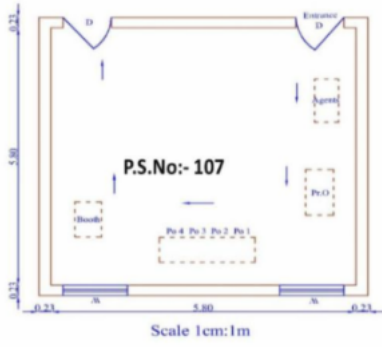

Google Map View

Polling Station Building Front View

Polling Station Front View

Cad View

PLAN

Key MAP View

<p>1</p> <p>பெயர் : மோகனசுந்தரம் தந்தையின் பெயர்: கண்ணன் - வீட்டு எண் : 1-51 வயது : 45 பாலினம் : ஆண்</p> <p>DVS6111868</p> <p>Photo is available</p>	<p>2</p> <p>பெயர் : ஜோதிலெட்சுமி கணவர் பெயர்: மோகனசுந்தரம் - வீட்டு எண் : 1-51 வயது : 40 பாலினம் : பெண்</p> <p>DVS6111934</p> <p>Photo is available</p>	<p>3</p> <p>பெயர் : ஹர்ஷினி பூர்ணிமா தந்தையின் பெயர்: மோகன்கிருஷ்ணா வீட்டு எண் : 1-190ஈ வயது : 22 பாலினம் : பெண்</p> <p>WJP2147205</p> <p>Photo is available</p>
<p>4</p> <p>பெயர் : மோகன் கிருஷ்ணா - தந்தையின் பெயர்: வெங்கடாசலம் - வீட்டு எண் : 1-190-b வயது : 52 பாலினம் : ஆண்</p> <p>WJP1675149</p> <p>Photo is available</p>	<p>5</p> <p>பெயர் : கல்யாணி - கணவர் பெயர்: ரெங்கராஜ் - வீட்டு எண் : 2-3 வயது : 70 பாலினம் : பெண்</p> <p>WJP1675156</p> <p>Photo is available</p>	<p>6</p> <p>பெயர் : தினேஷ் - தந்தையின் பெயர்: ரெங்கராஜ் - வீட்டு எண் : 2-3 வயது : 53 பாலினம் : ஆண்</p> <p>DVS7804446</p> <p>Photo is available</p>
<p>7</p> <p>பெயர் : லோகநாதன் - தந்தையின் பெயர்: ரெங்கராஜ் - வீட்டு எண் : 2-3 வயது : 45 பாலினம் : ஆண்</p> <p>DVS7804313</p> <p>Photo is available</p>	<p>8</p> <p>பெயர் : பூந்தர் - தந்தையின் பெயர்: ரெங்கராஜ் - வீட்டு எண் : 2-3-1 வயது : 51 பாலினம் : ஆண்</p> <p>DVS9254210</p> <p>Photo is available</p>	<p>9</p> <p>பெயர் : மாலதி - கணவர் பெயர்: பூந்தர் - வீட்டு எண் : 2-3-1 வயது : 43 பாலினம் : பெண்</p> <p>DVS6109797</p> <p>Photo is available</p>
<p>10</p> <p>பெயர் : ஜெய்சிங் - தந்தையின் பெயர்: தொட்டியன் - வீட்டு எண் : 2-6 வயது : 83 பாலினம் : ஆண்</p> <p>WJP1675594</p> <p>Photo is available</p>	<p>11</p> <p>பெயர் : சுலோக்சனா - கணவர் பெயர்: ஜெய்சிங் - வீட்டு எண் : 2-6 வயது : 76 பாலினம் : பெண்</p> <p>DVS1294040</p> <p>Photo is available</p>	<p>12</p> <p>பெயர் : மகாலெட்சுமி - தந்தையின் பெயர்: ஜெய்சிங் - வீட்டு எண் : 2-6 வயது : 53 பாலினம் : பெண்</p> <p>DVS1629278</p> <p>Photo is available</p>
<p>13</p> <p>பெயர் : செந்தில்குமார் - தந்தையின் பெயர்: ஜெய்சிங் - வீட்டு எண் : 2-6 வயது : 49 பாலினம் : ஆண்</p> <p>WJP1675602</p> <p>Photo is available</p>	<p>14</p> <p>பெயர் : சசிகுமார் - தந்தையின் பெயர்: ஜெய்சிங் - வீட்டு எண் : 2-6 வயது : 45 பாலினம் : ஆண்</p> <p>DVS1294032</p> <p>Photo is available</p>	<p>15</p> <p>பெயர் : ராமாமிர்தம் - கணவர் பெயர்: வெங்கடாசலம் - வீட்டு எண் : 2-7 வயது : 79 பாலினம் : பெண்</p> <p>WJP1675628</p> <p>Photo is available</p>
<p>16</p> <p>பெயர் : கயல்விழி மோகன்கிருஷ்ணா கணவர் பெயர்: மோகன்கிருஷ்ணா வீட்டு எண் : 2-7 வயது : 47 பாலினம் : பெண்</p> <p>DVS9086364</p> <p>Photo is available</p>	<p>17</p> <p>பெயர் : சுதாகர் - தந்தையின் பெயர்: வெங்கடராஜன் - வீட்டு எண் : 2-8 வயது : 66 பாலினம் : ஆண்</p> <p>WJP1675636</p> <p>Photo is available</p>	<p>18</p> <p>பெயர் : கௌரி - கணவர் பெயர்: சுதாகர் - வீட்டு எண் : 2-8 வயது : 56 பாலினம் : பெண்</p> <p>WJP1675644</p> <p>Photo is available</p>
<p>19</p> <p>பெயர் : தர்மராஜன் - தந்தையின் பெயர்: பாலசுப்பிரமணியன் - வீட்டு எண் : 3/2A வயது : 30 பாலினம் : ஆண்</p> <p>WJP0951657</p> <p>Photo is available</p>	<p>20</p> <p>பெயர் : சக்குபாய் - கணவர் பெயர்: ராஜகோபால் - வீட்டு எண் : 4 வயது : 86 பாலினம் : பெண்</p> <p>KFS3626991</p> <p>Photo is available</p>	<p>21</p> <p>பெயர் : செந்தமிழ்செல்வி - கணவர் பெயர்: இளங்கோவன் - வீட்டு எண் : 4-190 வயது : 68 பாலினம் : பெண்</p> <p>DVS9364571</p> <p>Photo is available</p>
<p>22</p> <p>பெயர் : வெங்கடேஷ்வர் தந்தையின் பெயர்: செல்வராஜ் - வீட்டு எண் : 4B வயது : 36 பாலினம் : ஆண்</p> <p>UCH0053512</p> <p>Photo is available</p>	<p>23</p> <p>பெயர் : மாணிக்கம் - தந்தையின் பெயர்: ராமன் - வீட்டு எண் : 5 வயது : 74 பாலினம் : ஆண்</p> <p>WJP1248525</p> <p>Photo is available</p>	<p>24</p> <p>பெயர் : ராகேல் மாணிக்கம் கணவர் பெயர்: மாணிக்கம் - வீட்டு எண் : 5 வயது : 69 பாலினம் : பெண்</p> <p>WJP1248483</p> <p>Photo is available</p>
<p>25</p> <p>பெயர் : கௌரி - கணவர் பெயர்: நடராஜன் - வீட்டு எண் : 5 வயது : 59 பாலினம் : பெண்</p> <p>WJP1677095</p> <p>Photo is available</p>	<p>26</p> <p>பெயர் : பால் ஸ்டீபன் - தந்தையின் பெயர்: மாசிலாமணி - வீட்டு எண் : 5-16 வயது : 53 பாலினம் : ஆண்</p> <p>WJP0960542</p> <p>Photo is available</p>	<p>27</p> <p>பெயர் : கிறிஸ்டி பியூலா - கணவர் பெயர்: பால் ஸ்டீபன் - வீட்டு எண் : 5-16 வயது : 48 பாலினம் : பெண்</p> <p>WJP0960559</p> <p>Photo is available</p>
<p>28</p> <p>பெயர் : கர்வயா சுதாகரன் தந்தையின் பெயர்: சுதாகரன் வீட்டு எண் : 8 வயது : 27 பாலினம் : பெண்</p> <p>WJP1974625</p> <p>Photo is available</p>	<p>29</p> <p>பெயர் : ராமநாதன் தந்தையின் பெயர்: மாரிமுத்து வீட்டு எண் : 10 வயது : 71 பாலினம் : ஆண்</p> <p>HTC6135008</p> <p>Photo is available</p>	<p>30</p> <p>பெயர் : பானுமதி கணவர் பெயர்: ராமநாதன் வீட்டு எண் : 10 வயது : 63 பாலினம் : பெண்</p> <p>HTC6134381</p> <p>Photo is available</p>