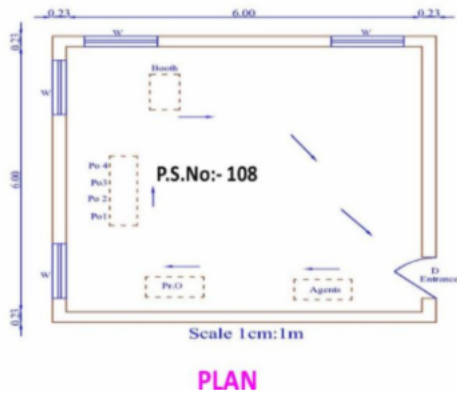

Google Map View

Polling Station Building Front View

Polling Station Front View

Cad View

Key MAP View

1	WJP0486217	பெயர் : ஞானமணி - தந்தையின் பெயர்: பெரியநாயகம் - வீட்டு எண் : 1 வயது : 76 பாலினம் : பெண்	Photo is available	2	WJP2146991	பெயர் : ரோஸ்லின் மேரி தந்தையின் பெயர்: சவரி ராஜ் வீட்டு எண் : 1 வயது : 60 பாலினம் : பெண்	Photo is available	3	WJP1402817	பெயர் : அலெக்சாண்டர் - தந்தையின் பெயர்: சுப்ரமணியன் - வீட்டு எண் : 1 வயது : 55 பாலினம் : ஆண்	Photo is available
4	WJP1402825	பெயர் : பழனிமுத்து - கணவர் பெயர்: அலெக்சாண்டர் - வீட்டு எண் : 1 வயது : 54 பாலினம் : பெண்	Photo is available	5	WJP2065134	பெயர் : ஜெயந்தி இதரர் பெயர்: பெருமாள் வீட்டு எண் : 1 வயது : 50 பாலினம் : பெண்	Photo is available	6	WJP1397579	பெயர் : அபிஷேக் - தந்தையின் பெயர்: அலெக்சாண்டர் - வீட்டு எண் : 1 வயது : 27 பாலினம் : ஆண்	Photo is available
7	WJP1397587	பெயர் : அஸ்வந்த் - தந்தையின் பெயர்: அலெக்சாண்டர் - வீட்டு எண் : 1 வயது : 27 பாலினம் : ஆண்	Photo is available	8	WJP1418383	பெயர் : மகேந்திரன் தந்தையின் பெயர்: பெருமாள் வீட்டு எண் : 1 வயது : 27 பாலினம் : ஆண்	Photo is available	9	WJP2065126	பெயர் : திருநாவுகரசு தந்தையின் பெயர்: பெருமாள் வீட்டு எண் : 1 வயது : 25 பாலினம் : ஆண்	Photo is available
10	WJP1975507	பெயர் : கிருஷ்ண மூர்த்தி தந்தையின் பெயர்: பெருமாள் வீட்டு எண் : 1 வயது : 23 பாலினம் : ஆண்	Photo is available	11	WJP1055185	பெயர் : நாகலெட்சுமி - கணவர் பெயர்: பாண்டியன் - வீட்டு எண் : 1-1 வயது : 65 பாலினம் : பெண்	Photo is available	12	WJP2065159	பெயர் : லாசர் தந்தையின் பெயர்: ரூபன் வீட்டு எண் : 1-1 வயது : 41 பாலினம் : ஆண்	Photo is available
13	WJP1055227	பெயர் : வடிவேல் - தந்தையின் பெயர்: கிருஷ்ணன் - வீட்டு எண் : 1-1 வயது : 40 பாலினம் : ஆண்	Photo is available	14	WJP1055201	பெயர் : பிரவீன்குமார் - தந்தையின் பெயர்: பாண்டியன் - வீட்டு எண் : 1-1 வயது : 37 பாலினம் : ஆண்	Photo is available	15	DVS9285420	பெயர் : அர்சுணன் - தந்தையின் பெயர்: சின்னையன் - வீட்டு எண் : 2 வயது : 73 பாலினம் : ஆண்	Photo is available
16	WJP1676139	பெயர் : முரளிதரன் தந்தையின் பெயர்: வெங்கடாசலம் வீட்டு எண் : 2 வயது : 60 பாலினம் : ஆண்	Photo is available	17	WJP0240853	பெயர் : அலமேலுமங்கை கணவர் பெயர்: முரளிதரன் வீட்டு எண் : 2 வயது : 59 பாலினம் : பெண்	Photo is available	18	WJP1127562	பெயர் : ஐஸ்வர்யா - கணவர் பெயர்: கார்த்திக் - வீட்டு எண் : 2 வயது : 34 பாலினம் : பெண்	Photo is available
19	WJP0525626	பெயர் : பாலசுப்பிரமணியன் - தந்தையின் பெயர்: குமார் - வீட்டு எண் : 2 வயது : 33 பாலினம் : ஆண்	Photo is available	20	WJP1127570	பெயர் : லிடியா ஸாரென் பிரதீபா - தந்தையின் பெயர்: செல்வராஜ் - வீட்டு எண் : 2 வயது : 29 பாலினம் : பெண்	Photo is available	21	WJP1127380	பெயர் : தருன்குமார் முரளிதரன் தந்தையின் பெயர்: முரளிதரன் வீட்டு எண் : 2 வயது : 29 பாலினம் : ஆண்	Photo is available
22	WJP2093003	பெயர் : யோகேஸ்வரன் தந்தையின் பெயர்: மனோகர் வீட்டு எண் : 2-1 வயது : 22 பாலினம் : ஆண்	Photo is available	23	WJP1676147	பெயர் : ராஜேஸ்வரி - கணவர் பெயர்: ரெத்தினம்பிள்ளை - வீட்டு எண் : 2-2 வயது : 73 பாலினம் : பெண்	Photo is available	24	WJP1676154	பெயர் : உஷாராணி - கணவர் பெயர்: பாஸ்கர் - வீட்டு எண் : 2-2 வயது : 53 பாலினம் : பெண்	Photo is available
25	WJP1676170	பெயர் : வேலம்பாள் - கணவர் பெயர்: பால்ராஜ் - வீட்டு எண் : 2-3 வயது : 66 பாலினம் : பெண்	Photo is available	26	WJP1676188	பெயர் : மனோகர் - தந்தையின் பெயர்: பால்ராஜ் - வீட்டு எண் : 2-3 வயது : 50 பாலினம் : ஆண்	Photo is available	27	DVS1638758	பெயர் : மாரியப்பன் பா தந்தையின் பெயர்: பால்ராஜ் - வீட்டு எண் : 2-3 வயது : 46 பாலினம் : ஆண்	Photo is available
28	WJP1676196	பெயர் : வினோதாதேவி ம கணவர் பெயர்: மனோகர் - வீட்டு எண் : 2-3 வயது : 45 பாலினம் : பெண்	Photo is available	29	DVS6109326	பெயர் : லலிதா - கணவர் பெயர்: சுப்ரமணியன் - வீட்டு எண் : 2-4 வயது : 71 பாலினம் : பெண்	Photo is available	30	WJP1676212	பெயர் : வாசுகி - கணவர் பெயர்: மாரியப்பன் - வீட்டு எண் : 2-4 வயது : 66 பாலினம் : பெண்	Photo is available