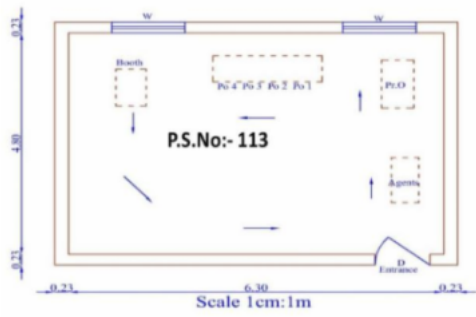

Google Map View

Polling Station Building Front View

Polling Station Front View

Cad View

PLAN

Key MAP View

1 பெயர் : சரோஜா - கணவர் பெயர்: பழனிச்சாமி - வீட்டு எண் : 1 வயது : 61 பாலினம் : பெண்	WJP0963694 Photo is available	2 பெயர் : செந்தில் - தந்தையின் பெயர்: வெள்ளையன் - வீட்டு எண் : 1 வயது : 41 பாலினம் : ஆண்	DVS9425661 Photo is available	3 பெயர் : ராஜ்குமார் - தந்தையின் பெயர்: சின்னு - வீட்டு எண் : 1 வயது : 37 பாலினம் : ஆண்	WJP1218619 Photo is available
4 பெயர் : கற்பகவள்ளி - தாயின் பெயர்: உஷாராணி - வீட்டு எண் : 1 வயது : 29 பாலினம் : பெண்	WJP1129071 Photo is available	5 பெயர் : ஹரி பிரசாத் தந்தையின் பெயர்: செந்தில்குமார் வீட்டு எண் : 1 வயது : 21 பாலினம் : ஆண்	WJP2142560 Photo is available	6 பெயர் : ராஜாம்பாள் கணவர் பெயர்: வீரசாமி வீட்டு எண் : 1/39 வயது : 59 பாலினம் : பெண்	WJP2142552 Photo is available
7 பெயர் : ஜோதிவேல் - தந்தையின் பெயர்: தான்தோன்றி - வீட்டு எண் : 1-40 வயது : 35 பாலினம் : ஆண்	WJP0487207 Photo is available	8 பெயர் : செல்வக்குமார் - தந்தையின் பெயர்: வெள்ளைச்சாமி - வீட்டு எண் : 1-40 வயது : 33 பாலினம் : ஆண்	WJP1057041 Photo is available	9 பெயர் : ரவிச்சந்திரன் - தந்தையின் பெயர்: சாமிநாதன் - வீட்டு எண் : 1e வயது : 66 பாலினம் : ஆண்	WJP0527473 Photo is available
10 பெயர் : அருண்குமார் - தந்தையின் பெயர்: பூசாரி - வீட்டு எண் : 2 வயது : 43 பாலினம் : ஆண்	DVS6157176 Photo is available	11 பெயர் : சுப்ரமணி - தந்தையின் பெயர்: சங்கர் - வீட்டு எண் : 4 வயது : 46 பாலினம் : ஆண்	WJP0408542 Photo is available	12 பெயர் : மணிமேகலை - கணவர் பெயர்: சுப்ரமணி - வீட்டு எண் : 4 வயது : 46 பாலினம் : பெண்	WJP0408559 Photo is available
13 பெயர் : திய்யா - கணவர் பெயர்: கரிகாலன் - வீட்டு எண் : 4-94 வயது : 31 பாலினம் : பெண்	WJP0674663 Photo is available	14 பெயர் : சரவணன் - தந்தையின் பெயர்: விருத்தாசலம் - வீட்டு எண் : 4b வயது : 52 பாலினம் : ஆண்	WJP1701622 Photo is available	15 பெயர் : கீதா - தந்தையின் பெயர்: நாராயணசாமி - வீட்டு எண் : 4b வயது : 46 பாலினம் : பெண்	DVG5110887 Photo is available
16 பெயர் : ஜெயலக்ஷ்மி - கணவர் பெயர்: சந்தோஷ்குமார் - வீட்டு எண் : 5 வயது : 41 பாலினம் : பெண்	DVS9398249 Photo is available	17 பெயர் : சுரேஷ் - தந்தையின் பெயர்: மாடசாமி - வீட்டு எண் : 5 வயது : 40 பாலினம் : ஆண்	DVS9398256 Photo is available	18 பெயர் : சித்ரா - கணவர் பெயர்: ஓண்டிமுத்து - வீட்டு எண் : 5 வயது : 34 பாலினம் : பெண்	WJP0826313 Photo is available
19 பெயர் : சித்ரா கணவர் பெயர்: மணிகண்டன் வீட்டு எண் : 5 வயது : 24 பாலினம் : பெண்	WJP1972991 Photo is available	20 பெயர் : விஜிதா தந்தையின் பெயர்: சந்தோஷ் குமார் வீட்டு எண் : 5 வயது : 19 பாலினம் : பெண்	WJP2286482 Photo is available	21 பெயர் : செல்வம் - தந்தையின் பெயர்: ராஜமாணிக்கம் - வீட்டு எண் : 5B வயது : 54 பாலினம் : ஆண்	DVS1656172 Photo is available
22 பெயர் : அன்புசெல்வி - கணவர் பெயர்: செல்வம் - வீட்டு எண் : 5B வயது : 47 பாலினம் : பெண்	DVS1656230 Photo is available	23 பெயர் : ரிச்சர்ட் - தந்தையின் பெயர்: கதிரேசன் - வீட்டு எண் : 6 வயது : 77 பாலினம் : ஆண்	WJP0579185 Photo is available	24 பெயர் : ரெத்தினாமலா - கணவர் பெயர்: முருகேஷ் - வீட்டு எண் : 6 வயது : 56 பாலினம் : பெண்	DVS6153795 Photo is available
25 பெயர் : சரவணன் - தந்தையின் பெயர்: முருகேஷ் - வீட்டு எண் : 6 வயது : 45 பாலினம் : ஆண்	DVS6156277 Photo is available	26 பெயர் : ஜான்சி ராணி - கணவர் பெயர்: அருண் பிரசாத் - வீட்டு எண் : 6 வயது : 42 பாலினம் : பெண்	WJP0579227 Photo is available	27 பெயர் : சந்தன ஆரோக்கியம்மாள் - கணவர் பெயர்: சரவணன் - வீட்டு எண் : 6 வயது : 42 பாலினம் : பெண்	WJP0579235 Photo is available
28 பெயர் : நளினி - கணவர் பெயர்: சூரியராஜ் - வீட்டு எண் : 6 வயது : 41 பாலினம் : பெண்	WJP1129022 Photo is available	29 பெயர் : சத்தியராஜ் - தந்தையின் பெயர்: பழனி ச்சாமி - வீட்டு எண் : 6 வயது : 39 பாலினம் : ஆண்	WJP0579151 Photo is available	30 பெயர் : ராதிகா - கணவர் பெயர்: சத்தியராஜ் - வீட்டு எண் : 6 வயது : 38 பாலினம் : பெண்	WJP0579144 Photo is available