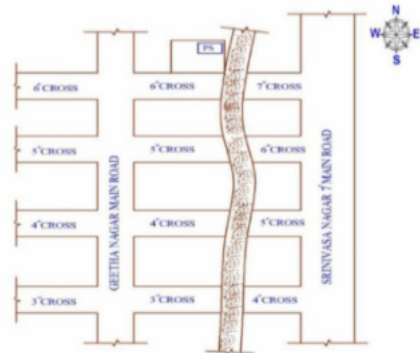

Google Map View

Polling Station Building Front View

Polling Station Front View

Cad View

Key MAP View

1 பெயர் : சசிகலா - கணவர் பெயர்: புஷ்பராஜ் - வீட்டு எண் : 1 வயது : 61 பாலினம் : பெண் Photo is available	WJP1218684	2 பெயர் : விவேக்ராஜ் - தந்தையின் பெயர்: புஷ்பராஜ் - வீட்டு எண் : 1 வயது : 33 பாலினம் : ஆண் Photo is available	WJP1056886	3 பெயர் : அம்பிகா தந்தையின் பெயர்: வடிவேல் வீட்டு எண் : 1 வயது : 25 பாலினம் : பெண் Photo is available	WJP1908367
4 பெயர் : அனிதா - தந்தையின் பெயர்: இரவிசந்திரன் - வீட்டு எண் : 1-1 வயது : 33 பாலினம் : பெண் Photo is available	WJP0674648	5 பெயர் : ராதா கிருஷ்ணன் தந்தையின் பெயர்: ராஜ்ஜி வீட்டு எண் : 1பி வயது : 42 பாலினம் : ஆண் Photo is available	WJP1454321	6 பெயர் : நஜார்தீன் - தாயின் பெயர்: பாத்திமா - வீட்டு எண் : 1பி/5 வயது : 31 பாலினம் : ஆண் Photo is available	WDZ1385590
7 பெயர் : ரம்லா பாணு - தந்தையின் பெயர்: குலாம் தஸ்தகீர் - வீட்டு எண் : 1பி/5 வயது : 31 பாலினம் : பெண் Photo is available	WRK1550714	8 பெயர் : சின்னையன் - தந்தையின் பெயர்: அர்ஜீனன் - வீட்டு எண் : 2 வயது : 39 பாலினம் : ஆண் Photo is available	DVS9238163	# 9 பெயர் : செளந்தரராஜன் ம தந்தையின் பெயர்: மருதநாயகம் வீட்டு எண் : 2-1 பி வயது : 65 பாலினம் : பெண் Photo is available	WJP2050482
# 10 பெயர் : விஜயா செள கணவர் பெயர்: செளந்தரராஜன் மருதநாயகம் வீட்டு எண் : 2-1 பி வயது : 57 பாலினம் : பெண் Photo is available	WJP2050490	11 பெயர் : அம்பிகா கணவர் பெயர்: பாலகிருஷ்ணன் வீட்டு எண் : 2/21 வயது : 38 பாலினம் : பெண் Photo is available	WJP2110260	12 பெயர் : பன்னீர்செல்வம் - தந்தையின் பெயர்: ராமு - வீட்டு எண் : 2-174 வயது : 69 பாலினம் : ஆண் Photo is available	WJP0673749
13 பெயர் : பத்மாவதி - கணவர் பெயர்: பன்னீர்செல்வம் - வீட்டு எண் : 2-174 வயது : 61 பாலினம் : பெண் Photo is available	WJP0673756	14 பெயர் : தீபா - கணவர் பெயர்: மாதீஸ்வரன் - வீட்டு எண் : 2-174 வயது : 43 பாலினம் : பெண் Photo is available	WJP0673772	15 பெயர் : ஜனனி தந்தையின் பெயர்: ஜெயபாலன் வீட்டு எண் : 2/ஏ1 வயது : 36 பாலினம் : பெண் Photo is available	WJP2248334
16 பெயர் : செல்வகணேஷ் தந்தையின் பெயர்: கண்ணப்பன் வீட்டு எண் : 2ஏ ஏ பிளாக் வயது : 51 பாலினம் : ஆண் Photo is available	WJP2022457	17 பெயர் : பாலசுப்பிரமணியன் - தந்தையின் பெயர்: சின்னையாபிள்ளை - வீட்டு எண் : 3 வயது : 73 பாலினம் : ஆண் Photo is available	DVS9041542	18 பெயர் : சாந்தி - கணவர் பெயர்: பாலசுப்பிரமணியன் - வீட்டு எண் : 3 வயது : 69 பாலினம் : பெண் Photo is available	DVS9041559
19 பெயர் : விக்னேஷ் - தந்தையின் பெயர்: சின்னத்துரை - வீட்டு எண் : 3 வயது : 34 பாலினம் : ஆண் Photo is available	WJP1056985	20 பெயர் : கிருபா - தந்தையின் பெயர்: பாலசுப்பிரமணியன் - வீட்டு எண் : 3 வயது : 33 பாலினம் : பெண் Photo is available	WJP0486985	21 பெயர் : ராஜசிம்மன் - தந்தையின் பெயர்: லெட்சுமணன் - வீட்டு எண் : 3 வயது : 31 பாலினம் : ஆண் Photo is available	WJP1056613
22 பெயர் : அப்துல் ரஹீம் தந்தையின் பெயர்: அப்துல் கரீம் வீட்டு எண் : 3/3 வயது : 67 பாலினம் : ஆண் Photo is available	WJP2185882	23 பெயர் : ராமு - தந்தையின் பெயர்: சோமு - வீட்டு எண் : 3-88 வயது : 63 பாலினம் : ஆண் Photo is available	WJP0671495	24 பெயர் : மைனாவதி - கணவர் பெயர்: ஜெயச்சந்திரன் - வீட்டு எண் : 3-88 வயது : 62 பாலினம் : பெண் Photo is available	HTC0995258
25 பெயர் : வள்ளி - கணவர் பெயர்: ராமு - வீட்டு எண் : 3-88 வயது : 49 பாலினம் : பெண் Photo is available	DVS9088519	26 பெயர் : ஈஸ்வரன் - தந்தையின் பெயர்: ஜெயச்சந்திரன் - வீட்டு எண் : 3-88 வயது : 40 பாலினம் : ஆண் Photo is available	WJP0071647	27 பெயர் : காஞ்சனாமாலா - தந்தையின் பெயர்: ஜெயச்சந்திரன் - வீட்டு எண் : 3-88 வயது : 38 பாலினம் : பெண் Photo is available	WJP0071639
28 பெயர் : ராஜகுமார் தந்தையின் பெயர்: கணபதி சாமி வீட்டு எண் : 3பீ, ஏ பிளாக் வயது : 57 பாலினம் : ஆண் Photo is available	WJP2064939	29 பெயர் : மாரியம்மாள் கணவர் பெயர்: ராஜகுமார் வீட்டு எண் : 3பீ, ஏ பிளாக் வயது : 49 பாலினம் : பெண் Photo is available	WJP2064970	30 பெயர் : தீட்சிதா தந்தையின் பெயர்: ராஜகுமார் வீட்டு எண் : 3பீ, ஏ பிளாக் வயது : 25 பாலினம் : பெண் Photo is available	WJP2064855