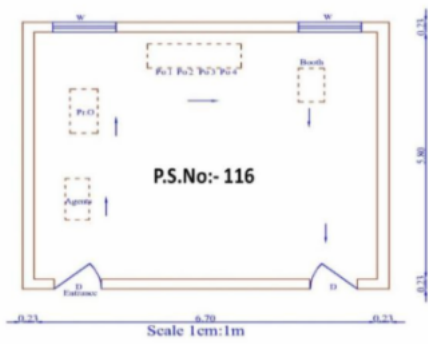

Google Map View

Polling Station Building Front View

Polling Station Street Front View

Cad View

PLAN

Key MAP View

1 பெயர் : அன்பழகன் - தந்தையின் பெயர்: ஆறுமுககனி - வீட்டு எண் : 2 வயது : 61 பாலினம் : ஆண்	WJP1739044 Photo is available	2 பெயர் : கோகிலா - கணவர் பெயர்: அன்பழகன் - வீட்டு எண் : 2 வயது : 59 பாலினம் : பெண்	WJP1739051 Photo is available	3 பெயர் : சாந்தா - கணவர் பெயர்: தசரதராஜன் - வீட்டு எண் : 3 வயது : 68 பாலினம் : பெண்	DVS6136832 Photo is available
4 பெயர் : ஜெயபிரகாஷ் - தந்தையின் பெயர்: தசரதராஜன் - வீட்டு எண் : 3 வயது : 47 பாலினம் : ஆண்	DVS6136501 Photo is available	5 பெயர் : ஜெயசுதாகர் - தந்தையின் பெயர்: தசரதராஜன் - வீட்டு எண் : 3 வயது : 46 பாலினம் : ஆண்	DVS6135354 Photo is available	6 பெயர் : ஜெயசந்திரன் - தந்தையின் பெயர்: தசரதராஜன் - வீட்டு எண் : 3 வயது : 43 பாலினம் : ஆண்	DVS6135172 Photo is available
7 பெயர் : மீனாட்சி சுந்தரி - கணவர் பெயர்: ஜெயபிரகாஷ் - வீட்டு எண் : 3-609 வயது : 42 பாலினம் : பெண்	WJP1057454 Photo is available	8 பெயர் : ஆர்த்தி - கணவர் பெயர்: ஜெயசுதாகர் - வீட்டு எண் : 3-609 வயது : 39 பாலினம் : பெண்	WJP1057447 Photo is available	9 பெயர் : இசக்கிமுத்து - தந்தையின் பெயர்: ராமையா - வீட்டு எண் : 4-106 வயது : 43 பாலினம் : ஆண்	WJP0677351 Photo is available
10 பெயர் : ஆசிர்வாதம் - தந்தையின் பெயர்: தாவீது - வீட்டு எண் : 4B வயது : 41 பாலினம் : ஆண்	DVS6134043 Photo is available	11 பெயர் : அண்ணாதுரை - தந்தையின் பெயர்: ராமசாமி - வீட்டு எண் : 5 வயது : 71 பாலினம் : ஆண்	DVS6134282 Photo is available	12 பெயர் : பாலா - கணவர் பெயர்: அண்ணாதுரை - வீட்டு எண் : 5 வயது : 68 பாலினம் : பெண்	DVS6129159 Photo is available
13 பெயர் : சுதாதேவி - கணவர் பெயர்: ராஜேந்திரன் - வீட்டு எண் : 5 வயது : 54 பாலினம் : பெண்	DVS6137095 Photo is available	S 14 பெயர் : திவ்யா - தந்தையின் பெயர்: பாஸ்கரன் - வீட்டு எண் : 5-6 வயது : 29 பாலினம் : பெண்	WJP1250349 Photo is available	15 பெயர் : பாப்பாத்தி - கணவர் பெயர்: மதியலகன் - வீட்டு எண் : 8 வயது : 47 பாலினம் : பெண்	WJP1309715 Photo is available
16 பெயர் : ரேஷ்மிகா - தந்தையின் பெயர்: இரவிசந்திரன் - வீட்டு எண் : 9C2 வயது : 30 பாலினம் : பெண்	WJP1250380 Photo is available	17 பெயர் : முபாரக்பாஷா - தந்தையின் பெயர்: அரபஜான் - வீட்டு எண் : 10 வயது : 74 பாலினம் : ஆண்	DVS9238700 Photo is available	18 பெயர் : அப்துல்ராசாக் - தந்தையின் பெயர்: அரபஜான் - வீட்டு எண் : 10 வயது : 44 பாலினம் : ஆண்	DVS6134555 Photo is available
# 19 பெயர் : மெஹராஜ் கனி முபாரக் பாஷா கணவர் பெயர்: முபாரக் பாஷா வீட்டு எண் : 616/10 வயது : 41 பாலினம் : பெண்	DVS6134670 Photo is available	20 பெயர் : சிவராஜ் - தந்தையின் பெயர்: ஆணைக்குட்டியா பிள்ளை - வீட்டு எண் : 12-618 வயது : 58 பாலினம் : ஆண்	WJP0528232 Photo is available	21 பெயர் : ராஜலட்சுமி - கணவர் பெயர்: சிவராஜ் - வீட்டு எண் : 12-618 வயது : 52 பாலினம் : பெண்	WJP0528059 Photo is available
22 பெயர் : மாதவன் சிவராஜ் தந்தையின் பெயர்: சிவராஜ் அணைக்குட்டியா பிள்ளை வீட்டு எண் : 12/618 6வது கிராஸ் வயது : 24 பாலினம் : ஆண்	WJP2232734 Photo is available	23 பெயர் : ஸ்ரீ பத்மேஷ் சி தந்தையின் பெயர்: சிவராஜ் ஏ வீட்டு எண் : 12/618 6வது க்ராஸ் வயது : 22 பாலினம் : ஆண்	WJP2231884 Photo is available	24 பெயர் : கலியமூர்த்தி - தந்தையின் பெயர்: வீரய்யன் - வீட்டு எண் : 13 வயது : 73 பாலினம் : ஆண்	WJP1739069 Photo is available
25 பெயர் : பானுமதி - கணவர் பெயர்: கலியமூர்த்தி - வீட்டு எண் : 13 வயது : 70 பாலினம் : பெண்	WJP1739077 Photo is available	26 பெயர் : கார்த்திகேயன் - தந்தையின் பெயர்: கலியமூர்த்தி - வீட்டு எண் : 13 வயது : 44 பாலினம் : ஆண்	DVS6130058 Photo is available	27 பெயர் : சேது மனோகரன் - தந்தையின் பெயர்: சேதுராமன் - வீட்டு எண் : 14 வயது : 63 பாலினம் : ஆண்	DVS9089988 Photo is available
28 பெயர் : ஜெயபாரதி - கணவர் பெயர்: மனோகரன் - வீட்டு எண் : 14 வயது : 57 பாலினம் : பெண்	DVS9089996 Photo is available	29 பெயர் : ராமானுஜம் - தந்தையின் பெயர்: ராமசாமி - வீட்டு எண் : 16 வயது : 81 பாலினம் : ஆண்	DVS6126445 Photo is available	30 பெயர் : விஜயலெட்சுமி - கணவர் பெயர்: ராமானுஜம் - வீட்டு எண் : 16 வயது : 79 பாலினம் : பெண்	DVS6126619 Photo is available