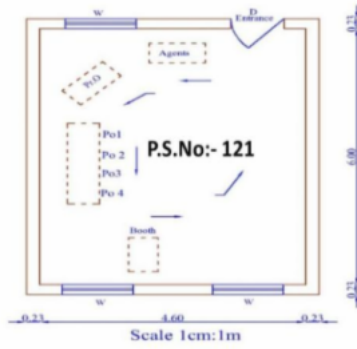

Google Map View

Polling Station Building Front View

Polling Station Front View

Cad View

Key MAP View

1 பெயர் : தங்கராஜ் - தந்தையின் பெயர்: முத்துக்கருப்பையா - வீட்டு எண் : 1 வயது : 75 பாலினம் : ஆண்	WJP1059401 Photo is available	2 பெயர் : வசந்தா - கணவர் பெயர்: மகாமணி - வீட்டு எண் : 1 வயது : 74 பாலினம் : பெண்	WJP0307348 Photo is available	3 பெயர் : ஜோதிமணி - கணவர் பெயர்: தங்கராஜ் - வீட்டு எண் : 1 வயது : 66 பாலினம் : பெண்	WJP1059518 Photo is available
4 பெயர் : நிர்மலா - கணவர் பெயர்: ஜோதிராம - வீட்டு எண் : 1 வயது : 56 பாலினம் : பெண்	WJP0307488 Photo is available	5 பெயர் : ஜோதிராம ராஜகோபால் - தந்தையின் பெயர்: ராஜகோபாலன் - வீட்டு எண் : 1 வயது : 56 பாலினம் : ஆண்	WJP0307470 Photo is available	6 பெயர் : சசிகுமார் - தந்தையின் பெயர்: ரமணி - வீட்டு எண் : 1 வயது : 54 பாலினம் : ஆண்	WJP0307868 Photo is available
7 பெயர் : மோகன் - தந்தையின் பெயர்: ராமநாதன் - வீட்டு எண் : 1 வயது : 52 பாலினம் : ஆண்	WJP1834704 Photo is available	# 8 பெயர் : ஆல்பர்ட் கிரஹம் அ தந்தையின் பெயர்: அமல்ராஜ் - வீட்டு எண் : 1 வயது : 52 பாலினம் : ஆண்	WJP1059161 Photo is available	9 பெயர் : சம்பத் - தந்தையின் பெயர்: பாலசுப்பிரமணியன் - வீட்டு எண் : 1-A3 வயது : 75 பாலினம் : ஆண்	HTC6653224 Photo is available
10 பெயர் : ஜெயராமன் தந்தையின் பெயர்: சீனிவாசன் வீட்டு எண் : 1சி வயது : 57 பாலினம் : ஆண்	WJP2060937 Photo is available	11 பெயர் : அனுராதா கணவர் பெயர்: ஜெயராமன் வீட்டு எண் : 1சி வயது : 54 பாலினம் : பெண்	WJP2060945 Photo is available	12 பெயர் : அர்ஜுன் ராகாவேந்திரா தந்தையின் பெயர்: ஜெயராமன் வீட்டு எண் : 1/எ வயது : 23 பாலினம் : ஆண்	WJP2070563 Photo is available
13 பெயர் : ராஜாமுகமது தந்தையின் பெயர்: கிருஷ்ணன் - வீட்டு எண் : 1-D வயது : 55 பாலினம் : ஆண்	HTC6626477 Photo is available	14 பெயர் : துரைராஜ் - தந்தையின் பெயர்: சுப்பையா ராஜ் - வீட்டு எண் : 2 வயது : 81 பாலினம் : ஆண்	WJP0306886 Photo is available	15 பெயர் : பாலசரஸ்வதி - கணவர் பெயர்: துரைராஜ் - வீட்டு எண் : 2 வயது : 71 பாலினம் : பெண்	WJP0306894 Photo is available
16 பெயர் : மோகன் - தந்தையின் பெயர்: லக்ஷ்ணன் - வீட்டு எண் : 2 வயது : 68 பாலினம் : ஆண்	WJP0307702 Photo is available	17 பெயர் : ரவிச்சந்திரன் - தந்தையின் பெயர்: ராமராஜ் - வீட்டு எண் : 2 வயது : 54 பாலினம் : ஆண்	WJP0307959 Photo is available	18 பெயர் : ஜானகி - கணவர் பெயர்: ரவிச்சந்திரன் - வீட்டு எண் : 2 வயது : 54 பாலினம் : பெண்	WJP0307967 Photo is available
19 பெயர் : ராஜ்குமார் - தந்தையின் பெயர்: துரைராஜ் - வீட்டு எண் : 2 வயது : 53 பாலினம் : ஆண்	WJP0306902 Photo is available	20 பெயர் : செந்தில்குமார் - தந்தையின் பெயர்: துரைராஜ் - வீட்டு எண் : 2 வயது : 50 பாலினம் : ஆண்	WJP0306910 Photo is available	21 பெயர் : சோமசுந்தரம் தந்தையின் பெயர்: முத்துராமன் வீட்டு எண் : 2-17 வயது : 68 பாலினம் : ஆண்	WJP1457258 Photo is available
22 பெயர் : கிளாட்டிஸ் ராஜேந்திரன் கணவர் பெயர்: ராஜேந்திரன் வீட்டு எண் : 2b-5b வயது : 78 பாலினம் : பெண்	WJP1443647 Photo is available	23 பெயர் : பூர்வத்சன் வித்யாசங்கர் தந்தையின் பெயர்: வித்ய சங்கர் வீட்டு எண் : 2ஸி,எண்.9 நோவேல் ரெசிடென்சி வயது : 24 பாலினம் : ஆண்	WJP2182442 Photo is available	24 பெயர் : பழனியாண்டி - தந்தையின் பெயர்: சுப்பிரமணியன் - வீட்டு எண் : 3 வயது : 93 பாலினம் : ஆண்	WJP1834720 Photo is available
25 பெயர் : வத்சலா - கணவர் பெயர்: பழனியாண்டி - வீட்டு எண் : 3 வயது : 83 பாலினம் : பெண்	HTC9631763 Photo is available	26 பெயர் : பாரதிதாசன் தந்தையின் பெயர்: வெள்ளைசாமி வீட்டு எண் : 03 வயது : 26 பாலினம் : ஆண்	WJP1526359 Photo is available	27 பெயர் : இசைஅரசன் - தந்தையின் பெயர்: சின்னசாமி - வீட்டு எண் : 3a வயது : 61 பாலினம் : ஆண்	WJP0681353 Photo is available
28 பெயர் : நடராஜன் - தந்தையின் பெயர்: சுரேஷ்குமார் - வீட்டு எண் : 3C வயது : 34 பாலினம் : ஆண்	WJP0488171 Photo is available	29 பெயர் : நந்தினி தந்தையின் பெயர்: சுரேஷ்குமார் வீட்டு எண் : 3/சி வயது : 25 பாலினம் : பெண்	WJP2285286 Photo is available	30 பெயர் : சிராஜுதின் - தந்தையின் பெயர்: ஜியாவுதீன் - வீட்டு எண் : 4 வயது : 62 பாலினம் : ஆண்	WJP0410936 Photo is available