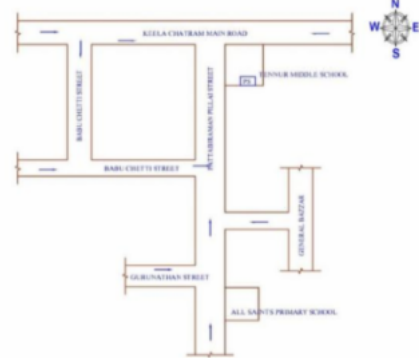

Google Map View

Polling Station Building Front View

Polling Station Front View

Cad View

Key MAP View

1 பெயர் : தங்கராஜ் - தந்தையின் பெயர்: முத்துக்கருப்பையா - வீட்டு எண் : 1 வயது : 75 பாலினம் : ஆண்	WJP1059401 Photo is available	2 பெயர் : வசந்தா - கணவர் பெயர்: மகாமணி - வீட்டு எண் : 1 வயது : 74 பாலினம் : பெண்	WJP0307348 Photo is available	3 பெயர் : ஜோதிமணி - கணவர் பெயர்: தங்கராஜ் - வீட்டு எண் : 1 வயது : 66 பாலினம் : பெண்	WJP1059518 Photo is available
4 பெயர் : நிர்மலா - கணவர் பெயர்: ஜோதிராம - வீட்டு எண் : 1 வயது : 56 பாலினம் : பெண்	WJP0307488 Photo is available	5 பெயர் : ஜோதிராம ராஜகோபால் - தந்தையின் பெயர்: ராஜகோபாலன் - வீட்டு எண் : 1 வயது : 56 பாலினம் : ஆண்	WJP0307470 Photo is available	6 பெயர் : சசிகுமார் - தந்தையின் பெயர்: ரமணி - வீட்டு எண் : 1 வயது : 54 பாலினம் : ஆண்	WJP0307868 Photo is available
7 பெயர் : மோகன் - தந்தையின் பெயர்: ராமநாதன் - வீட்டு எண் : 1 வயது : 52 பாலினம் : ஆண்	WJP1834704 Photo is available	# 8 பெயர் : ஆல்பர்ட் கிரஹம் அ தந்தையின் பெயர்: அமல்ராஜ் - வீட்டு எண் : 1 வயது : 52 பாலினம் : ஆண்	WJP1059161 Photo is available	9 பெயர் : சம்பத் - தந்தையின் பெயர்: பாலசுப்பிரமணியன் - வீட்டு எண் : 1-A3 வயது : 75 பாலினம் : ஆண்	HTC6653224 Photo is available
10 பெயர் : ஜெயராமன் தந்தையின் பெயர்: சீனிவாசன் வீட்டு எண் : 1சி வயது : 57 பாலினம் : ஆண்	WJP2060937 Photo is available	11 பெயர் : அனுராதா கணவர் பெயர்: ஜெயராமன் வீட்டு எண் : 1சி வயது : 54 பாலினம் : பெண்	WJP2060945 Photo is available	12 பெயர் : அர்ஜுன் ராகாவேந்திரா தந்தையின் பெயர்: ஜெயராமன் வீட்டு எண் : 1/எ வயது : 23 பாலினம் : ஆண்	WJP2070563 Photo is available
13 பெயர் : ராஜாமுகமது தந்தையின் பெயர்: கிருஷ்ணன் - வீட்டு எண் : 1-D வயது : 55 பாலினம் : ஆண்	HTC6626477 Photo is available	14 பெயர் : துரைராஜ் - தந்தையின் பெயர்: சுப்பையா ராஜ் - வீட்டு எண் : 2 வயது : 81 பாலினம் : ஆண்	WJP0306886 Photo is available	15 பெயர் : பாலசரஸ்வதி - கணவர் பெயர்: துரைராஜ் - வீட்டு எண் : 2 வயது : 71 பாலினம் : பெண்	WJP0306894 Photo is available
16 பெயர் : மோகன் - தந்தையின் பெயர்: லக்ஷ்ணன் - வீட்டு எண் : 2 வயது : 68 பாலினம் : ஆண்	WJP0307702 Photo is available	17 பெயர் : ரவிச்சந்திரன் - தந்தையின் பெயர்: ராமராஜ் - வீட்டு எண் : 2 வயது : 54 பாலினம் : ஆண்	WJP0307959 Photo is available	18 பெயர் : ஜானகி - கணவர் பெயர்: ரவிச்சந்திரன் - வீட்டு எண் : 2 வயது : 54 பாலினம் : பெண்	WJP0307967 Photo is available
19 பெயர் : ராஜ்குமார் - தந்தையின் பெயர்: துரைராஜ் - வீட்டு எண் : 2 வயது : 53 பாலினம் : ஆண்	WJP0306902 Photo is available	20 பெயர் : செந்தில்குமார் - தந்தையின் பெயர்: துரைராஜ் - வீட்டு எண் : 2 வயது : 50 பாலினம் : ஆண்	WJP0306910 Photo is available	21 பெயர் : சோமசுந்தரம் தந்தையின் பெயர்: முத்துராமன் வீட்டு எண் : 2-17 வயது : 68 பாலினம் : ஆண்	WJP1457258 Photo is available
22 பெயர் : கிளாட்டிஸ் ராஜேந்திரன் கணவர் பெயர்: ராஜேந்திரன் வீட்டு எண் : 2b-5b வயது : 78 பாலினம் : பெண்	WJP1443647 Photo is available	23 பெயர் : பூர்வத்சன் வித்யாசங்கர் தந்தையின் பெயர்: வித்ய சங்கர் வீட்டு எண் : 2ஸி,எண்.9 நோவேல் ரெசிடென்சி வயது : 24 பாலினம் : ஆண்	WJP2182442 Photo is available	24 பெயர் : பழனியாண்டி - தந்தையின் பெயர்: சுப்பிரமணியன் - வீட்டு எண் : 3 வயது : 93 பாலினம் : ஆண்	WJP1834720 Photo is available
25 பெயர் : வத்சலா - கணவர் பெயர்: பழனியாண்டி - வீட்டு எண் : 3 வயது : 83 பாலினம் : பெண்	HTC9631763 Photo is available	26 பெயர் : பாரதிதாசன் தந்தையின் பெயர்: வெள்ளைசாமி வீட்டு எண் : 03 வயது : 26 பாலினம் : ஆண்	WJP1526359 Photo is available	27 பெயர் : இசைஅரசன் - தந்தையின் பெயர்: சின்னசாமி - வீட்டு எண் : 3a வயது : 61 பாலினம் : ஆண்	WJP0681353 Photo is available
28 பெயர் : நடராஜன் - தந்தையின் பெயர்: சுரேஷ்குமார் - வீட்டு எண் : 3C வயது : 34 பாலினம் : ஆண்	WJP0488171 Photo is available	29 பெயர் : நந்தினி தந்தையின் பெயர்: சுரேஷ்குமார் வீட்டு எண் : 3/சி வயது : 25 பாலினம் : பெண்	WJP2285286 Photo is available	30 பெயர் : சிராஜுதின் - தந்தையின் பெயர்: ஜியாவுதீன் - வீட்டு எண் : 4 வயது : 62 பாலினம் : ஆண்	WJP0410936 Photo is available