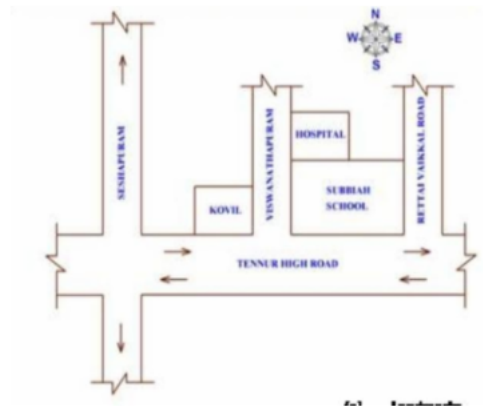

கையொப்பம்

Nazri Naksha

Google Map View

Polling Station Building Front View

Polling Station Front View

Cad View

Key MAP View

| | | | | | |
|-----------------------------------------------------------------------------------------------------------------|----------------------------------|------------------------------------------------------------------------------------------------------------|----------------------------------|------------------------------------------------------------------------------------------------------------------------------------------------------|----------------------------------|
| 1 பெயர் : ராஜம்பாள் - தந்தையின் பெயர்: பெரியசாமி பிள்ளை - வீட்டு எண் : 1 வயது : 90 பாலினம் : ஆண் | WJP1198431 Photo is available | 2 பெயர் : பழனியாண்டி - தந்தையின் பெயர்: பழனியாண்டி - வீட்டு எண் : 1 வயது : 69 பாலினம் : ஆண் | HTC9681149 Photo is available | 3 பெயர் : பழனியம்மாள் - கணவர் பெயர்: பழனியாண்டி - வீட்டு எண் : 1 வயது : 68 பாலினம் : பெண் | HTC9681156 Photo is available |
| 4 பெயர் : வள்ளி - கணவர் பெயர்: ஆறுமுக ஸ்வாமி - வீட்டு எண் : 1 வயது : 66 பாலினம் : பெண் | WJP1219922 Photo is available | 5 பெயர் : நெடுஞ்செழியன் - தந்தையின் பெயர்: சுந்தரப்பா - வீட்டு எண் : 1 வயது : 50 பாலினம் : ஆண் | WJP1219955 Photo is available | 6 பெயர் : பாலசுப்ரமணியன் - தந்தையின் பெயர்: பழனியாண்டி - வீட்டு எண் : 1 வயது : 45 பாலினம் : ஆண் | HTC9681164 Photo is available |
| 7 பெயர் : சரஸ்வதி - கணவர் பெயர்: நெடுஞ்செழியன் - வீட்டு எண் : 1 வயது : 44 பாலினம் : பெண் | WJP1219963 Photo is available | 8 பெயர் : சாந்தி - தந்தையின் பெயர்: பழனியாண்டி - வீட்டு எண் : 1 வயது : 40 பாலினம் : பெண் | HTC9681172 Photo is available | 9 பெயர் : சங்கீதா - கணவர் பெயர்: பாலசுப்பிரமணியன் - வீட்டு எண் : 1 வயது : 39 பாலினம் : பெண் | WJP1061100 Photo is available |
| 10 பெயர் : மோகனம்பாள் - கணவர் பெயர்: விஜய் பிரகாஷ் - வீட்டு எண் : 1 வயது : 37 பாலினம் : பெண் | WJP1219971 Photo is available | 11 பெயர் : நவீன் - தந்தையின் பெயர்: ரமேஷ் - வீட்டு எண் : 1 வயது : 29 பாலினம் : ஆண் | WJP1372978 Photo is available | 12 பெயர் : சிவகுமார் - தந்தையின் பெயர்: விஜயபிரகாஷ் - வீட்டு எண் : 1 வயது : 29 பாலினம் : ஆண் | WJP1372960 Photo is available |
| 13 பெயர் : சிவபிரியா - கணவர் பெயர்: குமாரசுவாமி - வீட்டு எண் : 1-1 வயது : 42 பாலினம் : பெண் | WJP1398346 Photo is available | 14 பெயர் : ஈஸ்வரிஅம்மாள் - கணவர் பெயர்: ராமநாதன் - வீட்டு எண் : 2 வயது : 77 பாலினம் : பெண் | HTC9126863 Photo is available | 15 பெயர் : ராமசுப்பு - தந்தையின் பெயர்: ராமநாதன் - வீட்டு எண் : 2 வயது : 57 பாலினம் : ஆண் | HTC9126871 Photo is available |
| 16 பெயர் : நாகராஜன் - தந்தையின் பெயர்: உலகப்பன் - வீட்டு எண் : 2 வயது : 54 பாலினம் : ஆண் | HTC9681214 Photo is available | 17 பெயர் : ராஜாராம் - தந்தையின் பெயர்: ராமநாதன் - வீட்டு எண் : 2 வயது : 54 பாலினம் : ஆண் | HTC9126897 Photo is available | 18 பெயர் : சுப்புலெஷ்மி - கணவர் பெயர்: ராமசுப்பு - வீட்டு எண் : 2 வயது : 53 பாலினம் : பெண் | HTC9126889 Photo is available |
| 19 பெயர் : கற்பகம் - கணவர் பெயர்: குமரன் - வீட்டு எண் : 2 வயது : 53 பாலினம் : பெண் | WJP1841949 Photo is available | 20 பெயர் : ஸ்ரீதேவி - கணவர் பெயர்: ராஜாராம் - வீட்டு எண் : 2 வயது : 44 பாலினம் : பெண் | HTC6361422 Photo is available | 21 பெயர் : ஜெயரேகா - தந்தையின் பெயர்: ராமசுப்பு - வீட்டு எண் : 2 வயது : 33 பாலினம் : பெண் | WJP0489062 Photo is available |
| 22 பெயர் : தீபக் - தந்தையின் பெயர்: விஜயராகவன் - வீட்டு எண் : 2-4 வயது : 45 பாலினம் : ஆண் | HTC9426263 Photo is available | 23 பெயர் : சாவித்திரி கணவர் பெயர்: சூரியநாராயணன் வீட்டு எண் : 2-9 வயது : 74 பாலினம் : பெண் | WJP0211078 Photo is available | 24 பெயர் : ஹரிகிருஷ்ணன் தந்தையின் பெயர்: சூரியநாராயணன் வீட்டு எண் : 2-9 வயது : 35 பாலினம் : ஆண் | WJP0211094 Photo is available |
| 25 பெயர் : சங்கரன் - தந்தையின் பெயர்: குருவா ரெட்டியார் - வீட்டு எண் : 2C வயது : 75 பாலினம் : ஆண் | WJP1061217 Photo is available | 26 பெயர் : ராஜ்ஷேரம் தந்தையின் பெயர்: ராஜாராம் வீட்டு எண் : 2-பீ12 வயது : 27 பாலினம் : ஆண் | WJP1424647 Photo is available | 27 பெயர் : ராஜ்ஸ்ரீ ராஜாராம் தாயின் பெயர்: ஸ்ரீதேவி ராஜாராம் வீட்டு எண் : 2/பி12ராமச்சந்திரபுரம் விஸ்தரிப்பு வயது : 19 பாலினம் : பெண் | WJP2249746 Photo is available |
| 28 பெயர் : சுருளிகமநீ கணவர் பெயர்: ஜவஹர் வீட்டு எண் : 2 எஸ் எப் 2 வயது : 68 பாலினம் : பெண் | WJP2018232 Photo is available | 29 பெயர் : வைரமுத்து தந்தையின் பெயர்: ஜவஹர் வீட்டு எண் : 2 எஸ்எப்-2 வயது : 47 பாலினம் : ஆண் | LMG3830494 Photo is available | 30 பெயர் : சண்முகப்பிரியா கணவர் பெயர்: வைரமுத்து வீட்டு எண் : 2 எஸ் எப்2 வயது : 37 பாலினம் : பெண் | URT1136928 Photo is available |