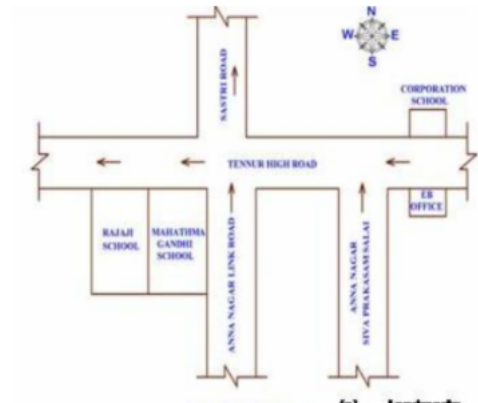

Key MAP View