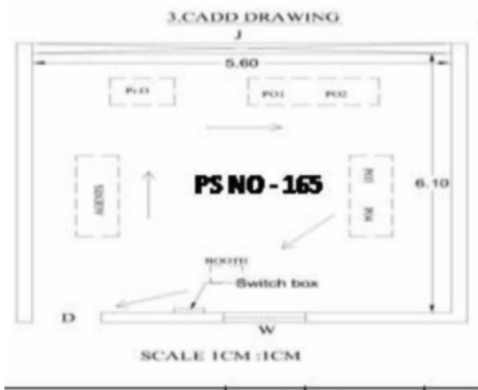

Google Map View

Polling Station Building Front View

Polling Station Front View

Cad View

Key MAP View

1 பெயர் : அமீர்தீன் - தந்தையின் பெயர்: முகமது இப்ராஹிம் - வீட்டு எண் : 1 வயது : 55 பாலினம் : ஆண்	WJP0428623 Photo is available	2 பெயர் : ரெஜினா பீவி - கணவர் பெயர்: அமீர்தீன் - வீட்டு எண் : 1 வயது : 52 பாலினம் : பெண்	WJP0429076 Photo is available	3 பெயர் : லெட்சுமி - கணவர் பெயர்: கிருபாகரன் - வீட்டு எண் : 1 வயது : 42 பாலினம் : பெண்	WJP0849257 Photo is available
4 பெயர் : வித்யா - கணவர் பெயர்: கார்த்திக் குமார் - வீட்டு எண் : 1 வயது : 34 பாலினம் : பெண்	WJP1346261 Photo is available	5 பெயர் : முகமது உசேன் - தந்தையின் பெயர்: சையத் முஸ்தபா - வீட்டு எண் : 1 வயது : 34 பாலினம் : ஆண்	WJP0429522 Photo is available	6 பெயர் : நந்தினி - கணவர் பெயர்: ஸ்டாலின் - வீட்டு எண் : 1 வயது : 30 பாலினம் : பெண்	WJP1346303 Photo is available
7 பெயர் : முகமது ஆசாத் - தந்தையின் பெயர்: கலந்தர் உசேன் - வீட்டு எண் : 1 வயது : 29 பாலினம் : ஆண்	WJP1261320 Photo is available	8 பெயர் : முருகன் - தந்தையின் பெயர்: நடராஜன் - வீட்டு எண் : 1-63 வயது : 58 பாலினம் : ஆண்	HTC7362700 Photo is available	9 பெயர் : கிருஷ்ணவேணி - கணவர் பெயர்: முருகன் - வீட்டு எண் : 1-63 வயது : 48 பாலினம் : பெண்	WJP1681691 Photo is available
10 பெயர் : பிரதாப் தந்தையின் பெயர்: முருகன் வீட்டு எண் : 1/63 வயது : 24 பாலினம் : ஆண்	WJP2081883 Photo is available	11 பெயர் : ராமையா - தந்தையின் பெயர்: வீரையா - வீட்டு எண் : 2 வயது : 61 பாலினம் : ஆண்	HTC7307887 Photo is available	12 பெயர் : இந்திராபிச்சை கணவர் பெயர்: ராமையா வீட்டு எண் : 2 வயது : 57 பாலினம் : பெண்	HTC7305998 Photo is available
13 பெயர் : புருசோத்தமன் - தந்தையின் பெயர்: ராமையா - வீட்டு எண் : 2 வயது : 29 பாலினம் : ஆண்	WJP1346311 Photo is available	14 பெயர் : மீனலோசனி தந்தையின் பெயர்: மோகன் வீட்டு எண் : 02 வயது : 25 பாலினம் : பெண்	WJP1871540 Photo is available	15 பெயர் : சிந்துஜா தந்தையின் பெயர்: கோபால் சிங் வீட்டு எண் : 2 வயது : 24 பாலினம் : பெண்	WJP2026466 Photo is available
16 பெயர் : கோவிந்தராஜ் - தந்தையின் பெயர்: பெருமான் - வீட்டு எண் : 2-1 வயது : 58 பாலினம் : ஆண்	HTC1242049 Photo is available	17 பெயர் : தமிழ்செல்வி - கணவர் பெயர்: கோவிந்தராஜ் - வீட்டு எண் : 2-1 வயது : 54 பாலினம் : பெண்	HTC1242056 Photo is available	18 பெயர் : முருகன் - தந்தையின் பெயர்: சுப்ரமணி - வீட்டு எண் : 2-2 வயது : 47 பாலினம் : ஆண்	HTC9591546 Photo is available
19 பெயர் : மீனா - கணவர் பெயர்: முருகன் - வீட்டு எண் : 2-2 வயது : 44 பாலினம் : பெண்	HTC7305550 Photo is available	20 பெயர் : ஆயிசா பேகம் கணவர் பெயர்: முகமது தல்ஹா வீட்டு எண் : 2A வயது : 39 பாலினம் : பெண்	WJP1872084 Photo is available	21 பெயர் : தீபக் பிரான்சிஸ் ஆன்ஸ்டன் - தந்தையின் பெயர்: மரிய நட்சத்திரம் - வீட்டு எண் : 2J வயது : 52 பாலினம் : ஆண்	WJP0849364 Photo is available
22 பெயர் : பிரிஞ்சி பரித்திமா - கணவர் பெயர்: தீபக் பிரான்சிஸ் ஐன்ஸ்டீன் - வீட்டு எண் : 2J வயது : 42 பாலினம் : பெண்	WJP0849216 Photo is available	23 பெயர் : சம்கதீன் - தந்தையின் பெயர்: முகமது அப்பாஸ் - வீட்டு எண் : 3 வயது : 59 பாலினம் : ஆண்	WJP0108647 Photo is available	24 பெயர் : ரமீஜா பேகம் - கணவர் பெயர்: சம்கதீன் - வீட்டு எண் : 3 வயது : 56 பாலினம் : பெண்	WJP0108662 Photo is available
25 பெயர் : ராஷித் - தந்தையின் பெயர்: அப்துல் ரகீம் - வீட்டு எண் : 3 வயது : 41 பாலினம் : ஆண்	WJP0428821 Photo is available	# 26 பெயர் : அப்துல் இசாக் அ தந்தையின் பெயர்: அப்துல் ரஹீம் வீட்டு எண் : 3 வயது : 37 பாலினம் : ஆண்	WJP0217182 Photo is available	27 பெயர் : பிலால் - தந்தையின் பெயர்: அப்துல் ரகீம் - வீட்டு எண் : 3 வயது : 35 பாலினம் : ஆண்	WJP0429316 Photo is available
28 பெயர் : ஆனிடீபா கணவர் பெயர்: ராஷித் வீட்டு எண் : 3 வயது : 30 பாலினம் : பெண்	WJP1535731 Photo is available	29 பெயர் : மாரம்மாள் - கணவர் பெயர்: ஒண்டிமுத்து - வீட்டு எண் : 3-A வயது : 75 பாலினம் : பெண்	HTC7310279 Photo is available	30 பெயர் : பாண்டலீஸ்வரி - தந்தையின் பெயர்: ஒண்டிமுத்து - வீட்டு எண் : 3-A வயது : 44 பாலினம் : பெண்	HTC7310261 Photo is available