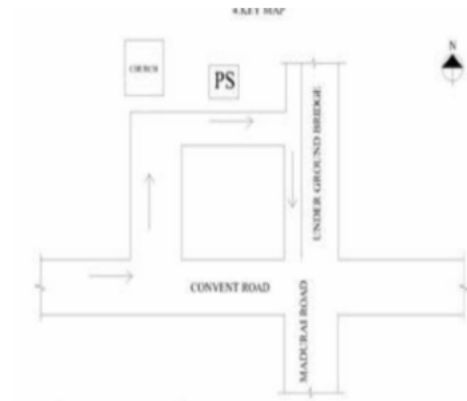

Google Map View

Polling Station Building Front View

Polling Station Front View

Cad View

Key MAP View

1 பெயர் : அமீர்தீன் - தந்தையின் பெயர்: முகமது இப்ராஹிம் - வீட்டு எண் : 1 வயது : 55 பாலினம் : ஆண்	WJP0428623 Photo is available	2 பெயர் : ரெஜினா பீவி - கணவர் பெயர்: அமீர்தீன் - வீட்டு எண் : 1 வயது : 52 பாலினம் : பெண்	WJP0429076 Photo is available	3 பெயர் : லெட்சுமி - கணவர் பெயர்: கிருபாகரன் - வீட்டு எண் : 1 வயது : 42 பாலினம் : பெண்	WJP0849257 Photo is available
4 பெயர் : வித்யா - கணவர் பெயர்: கார்த்திக் குமார் - வீட்டு எண் : 1 வயது : 34 பாலினம் : பெண்	WJP1346261 Photo is available	5 பெயர் : முகமது உசேன் - தந்தையின் பெயர்: சையத் முஸ்தபா - வீட்டு எண் : 1 வயது : 34 பாலினம் : ஆண்	WJP0429522 Photo is available	6 பெயர் : நந்தினி - கணவர் பெயர்: ஸ்டாலின் - வீட்டு எண் : 1 வயது : 30 பாலினம் : பெண்	WJP1346303 Photo is available
7 பெயர் : முகமது ஆசாத் - தந்தையின் பெயர்: கலந்தர் உசேன் - வீட்டு எண் : 1 வயது : 29 பாலினம் : ஆண்	WJP1261320 Photo is available	8 பெயர் : முருகன் - தந்தையின் பெயர்: நடராஜன் - வீட்டு எண் : 1-63 வயது : 58 பாலினம் : ஆண்	HTC7362700 Photo is available	9 பெயர் : கிருஷ்ணவேணி - கணவர் பெயர்: முருகன் - வீட்டு எண் : 1-63 வயது : 48 பாலினம் : பெண்	WJP1681691 Photo is available
10 பெயர் : பிரதாப் தந்தையின் பெயர்: முருகன் வீட்டு எண் : 1/63 வயது : 24 பாலினம் : ஆண்	WJP2081883 Photo is available	11 பெயர் : ராமையா - தந்தையின் பெயர்: வீரையா - வீட்டு எண் : 2 வயது : 61 பாலினம் : ஆண்	HTC7307887 Photo is available	12 பெயர் : இந்திராபிச்சை கணவர் பெயர்: ராமையா வீட்டு எண் : 2 வயது : 57 பாலினம் : பெண்	HTC7305998 Photo is available
13 பெயர் : புருசோத்தமன் - தந்தையின் பெயர்: ராமையா - வீட்டு எண் : 2 வயது : 29 பாலினம் : ஆண்	WJP1346311 Photo is available	14 பெயர் : மீனலோசனி தந்தையின் பெயர்: மோகன் வீட்டு எண் : 02 வயது : 25 பாலினம் : பெண்	WJP1871540 Photo is available	15 பெயர் : சிந்துஜா தந்தையின் பெயர்: கோபால் சிங் வீட்டு எண் : 2 வயது : 24 பாலினம் : பெண்	WJP2026466 Photo is available
16 பெயர் : கோவிந்தராஜ் - தந்தையின் பெயர்: பெருமான் - வீட்டு எண் : 2-1 வயது : 58 பாலினம் : ஆண்	HTC1242049 Photo is available	17 பெயர் : தமிழ்செல்வி - கணவர் பெயர்: கோவிந்தராஜ் - வீட்டு எண் : 2-1 வயது : 54 பாலினம் : பெண்	HTC1242056 Photo is available	18 பெயர் : முருகன் - தந்தையின் பெயர்: சுப்ரமணி - வீட்டு எண் : 2-2 வயது : 47 பாலினம் : ஆண்	HTC9591546 Photo is available
19 பெயர் : மீனா - கணவர் பெயர்: முருகன் - வீட்டு எண் : 2-2 வயது : 44 பாலினம் : பெண்	HTC7305550 Photo is available	20 பெயர் : ஆயிசா பேகம் கணவர் பெயர்: முகமது தல்ஹா வீட்டு எண் : 2A வயது : 39 பாலினம் : பெண்	WJP1872084 Photo is available	21 பெயர் : தீபக் பிரான்சிஸ் ஆன்ஸ்டன் - தந்தையின் பெயர்: மரிய நட்சத்திரம் - வீட்டு எண் : 2J வயது : 52 பாலினம் : ஆண்	WJP0849364 Photo is available
22 பெயர் : பிரிஞ்சி பரித்திமா - கணவர் பெயர்: தீபக் பிரான்சிஸ் ஐன்ஸ்டீன் - வீட்டு எண் : 2J வயது : 42 பாலினம் : பெண்	WJP0849216 Photo is available	23 பெயர் : சம்கதீன் - தந்தையின் பெயர்: முகமது அப்பாஸ் - வீட்டு எண் : 3 வயது : 59 பாலினம் : ஆண்	WJP0108647 Photo is available	24 பெயர் : ரமீஜா பேகம் - கணவர் பெயர்: சம்கதீன் - வீட்டு எண் : 3 வயது : 56 பாலினம் : பெண்	WJP0108662 Photo is available
25 பெயர் : ராஷித் - தந்தையின் பெயர்: அப்துல் ரகீம் - வீட்டு எண் : 3 வயது : 41 பாலினம் : ஆண்	WJP0428821 Photo is available	# 26 பெயர் : அப்துல் இசாக் அ தந்தையின் பெயர்: அப்துல் ரஹீம் வீட்டு எண் : 3 வயது : 37 பாலினம் : ஆண்	WJP0217182 Photo is available	27 பெயர் : பிலால் - தந்தையின் பெயர்: அப்துல் ரகீம் - வீட்டு எண் : 3 வயது : 35 பாலினம் : ஆண்	WJP0429316 Photo is available
28 பெயர் : ஆனிடீபா கணவர் பெயர்: ராஷித் வீட்டு எண் : 3 வயது : 30 பாலினம் : பெண்	WJP1535731 Photo is available	29 பெயர் : மாரம்மாள் - கணவர் பெயர்: ஒண்டிமுத்து - வீட்டு எண் : 3-A வயது : 75 பாலினம் : பெண்	HTC7310279 Photo is available	30 பெயர் : பாண்டலீஸ்வரி - தந்தையின் பெயர்: ஒண்டிமுத்து - வீட்டு எண் : 3-A வயது : 44 பாலினம் : பெண்	HTC7310261 Photo is available