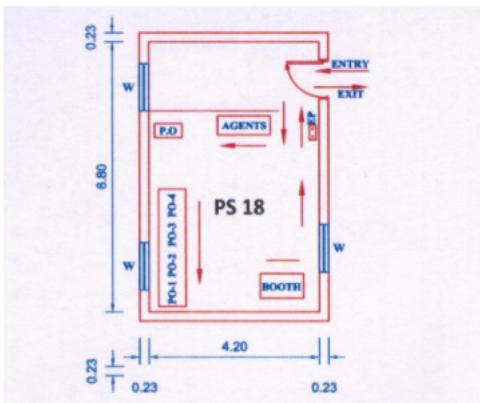

Google Map View

Polling Station Building Front View

Polling Station Front View

Cad View

Key MAP View

சட்டமன்றத் தொகுதியின் எண் மற்றும் பெயர் : 140-திருச்சிராப்பள்ளி(மேற்கு)  
பிரிவு எண் மற்றும் பெயர் 1-திருச்சிராப்பள்ளி மாநகராட்சி, வார்டு 10 மின்னப்பன்முதல்தெரு