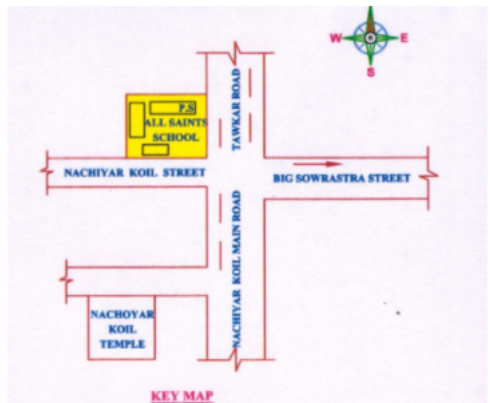

**3. வாக்குச் சாவடியின் விவரங்கள்**

<p><b>வாக்குச் சாவடியின் எண் மற்றும் பெயர் :</b></p> <p>20 - ஆல் செயின்ட் ஆரம்பள்ளி டாக்கர் ரோடு, உறையூர் திருச்சிராப்பள்ளி, வகுப்பறை 2சி, வடக்கு பிளாக் மேற்கு பகுதி தெற்கு பார்த்தது</p> <p><b>வாக்குச் சாவடியின் முகவரி :</b></p> <p>ஆல் செயின்ட்ஸ் எல். பள்ளி, திருச்சிராப்பள்ளி, டவ்கர் சாலை, உறையூர்,, ,</p>	<p><b>வாக்குச் சாவடியின் வகைப்பாடு (ஆண்/பெண்/பொது)</b></p>	<p><b>பொது</b></p>
	<p><b>துணை வாக்குச் சாவடிகளின் எண்ணிக்கை :</b></p>	<p>0</p>

Google Map View

Polling Station Building Front View

Polling Station Front View

Cad View

Key MAP View

சட்டமன்றத் தொகுதியின் எண் மற்றும் பெயர் : 140-திருச்சிராப்பள்ளி(மேற்கு)  
பிரிவு எண் மற்றும் பெயர் 1-திருச்சிராப்பள்ளி மாநகராட்சி, வார்டு 10 மின்னப்பன்முதல்தெரு