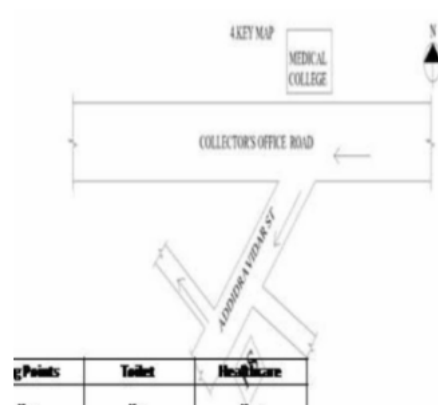

Google Map View

Polling Station Building Front View

Polling Station Front View

Cad View

Key MAP View

1 பெயர் : நார்தீன் - தந்தையின் பெயர்: அப்துல்ரசாக் - வீட்டு எண் : 1 வயது : 59 பாலினம் : ஆண்	WJP1815422 Photo is available	2 பெயர் : ரவிச்சந்திரன் - தந்தையின் பெயர்: கிருஷ்ணன் - வீட்டு எண் : 1 வயது : 58 பாலினம் : ஆண்	KFS5669064 Photo is available	3 பெயர் : சான்பாஷா - தந்தையின் பெயர்: அப்துல் ரஜாக் - வீட்டு எண் : 1 வயது : 55 பாலினம் : ஆண்	HTC7384084 Photo is available
4 பெயர் : சிவக்குமார் - தந்தையின் பெயர்: மாயாண்டி - வீட்டு எண் : 1 வயது : 51 பாலினம் : ஆண்	WJP1077627 Photo is available	5 பெயர் : சூரியாபேகம் - கணவர் பெயர்: நார்தீன் - வீட்டு எண் : 1 வயது : 49 பாலினம் : பெண்	HTC7377732 Photo is available	6 பெயர் : காயத்திரி - கணவர் பெயர்: நந்தகுமார் - வீட்டு எண் : 1 வயது : 43 பாலினம் : பெண்	WJP1150390 Photo is available
7 பெயர் : மாரியம்மாள் - கணவர் பெயர்: குமார் - வீட்டு எண் : 1 வயது : 43 பாலினம் : பெண்	WJP0551390 Photo is available	8 பெயர் : நளினி - கணவர் பெயர்: அழகர்சாமி - வீட்டு எண் : 1 வயது : 41 பாலினம் : பெண்	WJP0726091 Photo is available	9 பெயர் : ராஜசேகர் - தந்தையின் பெயர்: பொன்னுசாமி - வீட்டு எண் : 1 வயது : 35 பாலினம் : ஆண்	WJP0726042 Photo is available
10 பெயர் : தீபக் ஸ்டாலின் கிறிஸ்டி - தந்தையின் பெயர்: ஸ்டீபன் ஜோசப் - வீட்டு எண் : 1 வயது : 32 பாலினம் : ஆண்	WJP0995514 Photo is available	11 பெயர் : மணியாறன் - தந்தையின் பெயர்: கோவிந்தராஜ் - வீட்டு எண் : 1 வயது : 31 பாலினம் : ஆண்	WJP1150150 Photo is available	12 பெயர் : கீர்த்தனா தந்தையின் பெயர்: கண்ணன் வீட்டு எண் : 1/4 சி வயது : 24 பாலினம் : பெண்	WJP1890862 Photo is available
13 பெயர் : தேவி - தந்தையின் பெயர்: நடராஜன் - வீட்டு எண் : 1-116-B வயது : 37 பாலினம் : பெண்	WJP0123042 Photo is available	14 பெயர் : பெரியம்மா - கணவர் பெயர்: நல்லப்பன் - வீட்டு எண் : 2 வயது : 76 பாலினம் : பெண்	WJP1815448 Photo is available	15 பெயர் : முத்துச்செல்வம் - தந்தையின் பெயர்: நல்லப்பன் - வீட்டு எண் : 2 வயது : 44 பாலினம் : ஆண்	WJP1815455 Photo is available
16 பெயர் : கனகமணி - கணவர் பெயர்: முத்துச்செல்வம் - வீட்டு எண் : 2 வயது : 42 பாலினம் : பெண்	HTC7384241 Photo is available	17 பெயர் : அனுஷா - கணவர் பெயர்: மணிகண்டன் - வீட்டு எண் : 2 வயது : 35 பாலினம் : பெண்	WJP0551168 Photo is available	18 பெயர் : பொன்னுசாமி - தந்தையின் பெயர்: நல்லப்பன் - வீட்டு எண் : 2-3 வயது : 66 பாலினம் : ஆண்	WJP1815463 Photo is available
19 பெயர் : சரஸ்வதி - கணவர் பெயர்: பொன்னுசாமி - வீட்டு எண் : 2-3 வயது : 58 பாலினம் : பெண்	WJP1815471 Photo is available	20 பெயர் : சிரும்பாய் - கணவர் பெயர்: குமாரசாமி - வீட்டு எண் : 3 வயது : 84 பாலினம் : பெண்	HTC7379357 Photo is available	21 பெயர் : அழகர்சாமி - தந்தையின் பெயர்: கோவிந்தசாமி - வீட்டு எண் : 3 வயது : 76 பாலினம் : ஆண்	WJP0860650 Photo is available
22 பெயர் : நாகராஜன் - தந்தையின் பெயர்: குமாரசாமி - வீட்டு எண் : 3 வயது : 64 பாலினம் : ஆண்	HTC1236546 Photo is available	23 பெயர் : லெட்சுமி - கணவர் பெயர்: நாகராஜன் - வீட்டு எண் : 3 வயது : 54 பாலினம் : பெண்	HTC1236538 Photo is available	24 பெயர் : லெட்சுமி - கணவர் பெயர்: முத்துகுமார் - வீட்டு எண் : 3 வயது : 48 பாலினம் : பெண்	WJP0334797 Photo is available
25 பெயர் : போதுமணி - தந்தையின் பெயர்: வீரமுத்து - வீட்டு எண் : 3 வயது : 41 பாலினம் : பெண்	WJP0123067 Photo is available	26 பெயர் : சந்தோஷ்குமார் - தந்தையின் பெயர்: வீரமுத்து - வீட்டு எண் : 3 வயது : 39 பாலினம் : ஆண்	HTC9676438 Photo is available	27 பெயர் : பழனியப்பன் - தந்தையின் பெயர்: சொக்கலிங்கம் - வீட்டு எண் : 3 வயது : 38 பாலினம் : ஆண்	WJP0995472 Photo is available
# 28 பெயர் : நார்தீன் தந்தையின் பெயர்: இப்ராஹ்ஷா - வீட்டு எண் : 3 வயது : 36 பாலினம் : ஆண்	WJP0550665 Photo is available	29 பெயர் : வீரமணிகண்டன் - தந்தையின் பெயர்: நாகராஜன் - வீட்டு எண் : 3 வயது : 31 பாலினம் : ஆண்	WJP0861005 Photo is available	30 பெயர் : விஜயலட்சுமி - தந்தையின் பெயர்: தனபால் - வீட்டு எண் : 3 வயது : 27 பாலினம் : பெண்	WJP1378322 Photo is available