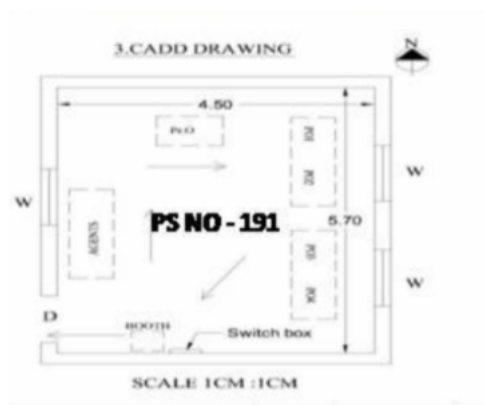

Google Map View

Polling Station Building Front View

Polling Station Front View

Cad View

Key MAP View

1 பெயர் : நார்தீன் - தந்தையின் பெயர்: அப்துல்ரசாக் - வீட்டு எண் : 1 வயது : 59 பாலினம் : ஆண்	WJP1815422 Photo is available	2 பெயர் : ரவிச்சந்திரன் - தந்தையின் பெயர்: கிருஷ்ணன் - வீட்டு எண் : 1 வயது : 58 பாலினம் : ஆண்	KFS5669064 Photo is available	3 பெயர் : சான்பாஷா - தந்தையின் பெயர்: அப்துல் ரஜாக் - வீட்டு எண் : 1 வயது : 55 பாலினம் : ஆண்	HTC7384084 Photo is available
4 பெயர் : சிவக்குமார் - தந்தையின் பெயர்: மாயாண்டி - வீட்டு எண் : 1 வயது : 51 பாலினம் : ஆண்	WJP1077627 Photo is available	5 பெயர் : சூரியாபேகம் - கணவர் பெயர்: நார்தீன் - வீட்டு எண் : 1 வயது : 49 பாலினம் : பெண்	HTC7377732 Photo is available	6 பெயர் : காயத்திரி - கணவர் பெயர்: நந்தகுமார் - வீட்டு எண் : 1 வயது : 43 பாலினம் : பெண்	WJP1150390 Photo is available
7 பெயர் : மாரியம்மாள் - கணவர் பெயர்: குமார் - வீட்டு எண் : 1 வயது : 43 பாலினம் : பெண்	WJP0551390 Photo is available	8 பெயர் : நளினி - கணவர் பெயர்: அழகர்சாமி - வீட்டு எண் : 1 வயது : 41 பாலினம் : பெண்	WJP0726091 Photo is available	9 பெயர் : ராஜசேகர் - தந்தையின் பெயர்: பொன்னுசாமி - வீட்டு எண் : 1 வயது : 35 பாலினம் : ஆண்	WJP0726042 Photo is available
10 பெயர் : தீபக் ஸ்டாலின் கிறிஸ்டி - தந்தையின் பெயர்: ஸ்டீபன் ஜோசப் - வீட்டு எண் : 1 வயது : 32 பாலினம் : ஆண்	WJP0995514 Photo is available	11 பெயர் : மணியாறன் - தந்தையின் பெயர்: கோவிந்தராஜ் - வீட்டு எண் : 1 வயது : 31 பாலினம் : ஆண்	WJP1150150 Photo is available	12 பெயர் : கீர்த்தனா தந்தையின் பெயர்: கண்ணன் வீட்டு எண் : 1/4 சி வயது : 24 பாலினம் : பெண்	WJP1890862 Photo is available
13 பெயர் : தேவி - தந்தையின் பெயர்: நடராஜன் - வீட்டு எண் : 1-116-B வயது : 37 பாலினம் : பெண்	WJP0123042 Photo is available	14 பெயர் : பெரியம்மா - கணவர் பெயர்: நல்லப்பன் - வீட்டு எண் : 2 வயது : 76 பாலினம் : பெண்	WJP1815448 Photo is available	15 பெயர் : முத்துச்செல்வம் - தந்தையின் பெயர்: நல்லப்பன் - வீட்டு எண் : 2 வயது : 44 பாலினம் : ஆண்	WJP1815455 Photo is available
16 பெயர் : கனகமணி - கணவர் பெயர்: முத்துச்செல்வம் - வீட்டு எண் : 2 வயது : 42 பாலினம் : பெண்	HTC7384241 Photo is available	17 பெயர் : அனுஷா - கணவர் பெயர்: மணிகண்டன் - வீட்டு எண் : 2 வயது : 35 பாலினம் : பெண்	WJP0551168 Photo is available	18 பெயர் : பொன்னுசாமி - தந்தையின் பெயர்: நல்லப்பன் - வீட்டு எண் : 2-3 வயது : 66 பாலினம் : ஆண்	WJP1815463 Photo is available
19 பெயர் : சரஸ்வதி - கணவர் பெயர்: பொன்னுசாமி - வீட்டு எண் : 2-3 வயது : 58 பாலினம் : பெண்	WJP1815471 Photo is available	20 பெயர் : சிரும்பாய் - கணவர் பெயர்: குமாரசாமி - வீட்டு எண் : 3 வயது : 84 பாலினம் : பெண்	HTC7379357 Photo is available	21 பெயர் : அழகர்சாமி - தந்தையின் பெயர்: கோவிந்தசாமி - வீட்டு எண் : 3 வயது : 76 பாலினம் : ஆண்	WJP0860650 Photo is available
22 பெயர் : நாகராஜன் - தந்தையின் பெயர்: குமாரசாமி - வீட்டு எண் : 3 வயது : 64 பாலினம் : ஆண்	HTC1236546 Photo is available	23 பெயர் : லெட்சுமி - கணவர் பெயர்: நாகராஜன் - வீட்டு எண் : 3 வயது : 54 பாலினம் : பெண்	HTC1236538 Photo is available	24 பெயர் : லெட்சுமி - கணவர் பெயர்: முத்துகுமார் - வீட்டு எண் : 3 வயது : 48 பாலினம் : பெண்	WJP0334797 Photo is available
25 பெயர் : போதுமணி - தந்தையின் பெயர்: வீரமுத்து - வீட்டு எண் : 3 வயது : 41 பாலினம் : பெண்	WJP0123067 Photo is available	26 பெயர் : சந்தோஷ்குமார் - தந்தையின் பெயர்: வீரமுத்து - வீட்டு எண் : 3 வயது : 39 பாலினம் : ஆண்	HTC9676438 Photo is available	27 பெயர் : பழனியப்பன் - தந்தையின் பெயர்: சொக்கலிங்கம் - வீட்டு எண் : 3 வயது : 38 பாலினம் : ஆண்	WJP0995472 Photo is available
# 28 பெயர் : நார்தீன் தந்தையின் பெயர்: இப்ராஹ்ஷா - வீட்டு எண் : 3 வயது : 36 பாலினம் : ஆண்	WJP0550665 Photo is available	29 பெயர் : வீரமணிகண்டன் - தந்தையின் பெயர்: நாகராஜன் - வீட்டு எண் : 3 வயது : 31 பாலினம் : ஆண்	WJP0861005 Photo is available	30 பெயர் : விஜயலட்சுமி - தந்தையின் பெயர்: தனபால் - வீட்டு எண் : 3 வயது : 27 பாலினம் : பெண்	WJP1378322 Photo is available