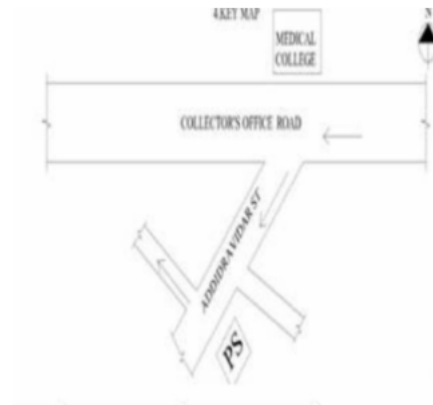

Key MAP View