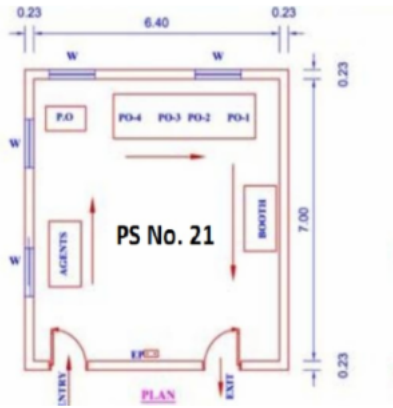

Google Map View

Polling Station Building Front View

Polling Station Main Front View

Cad View

Key MAP View

1 பெயர் : மேனகா - கணவர் பெயர்: ராஜேஷ்கார்த்திக் - வீட்டு எண் : 1 வயது : 43 பாலினம் : பெண்	HTC9152034 Photo is available	2 பெயர் : பூப்பிரியா - கணவர் பெயர்: மோகன் - வீட்டு எண் : 1 வயது : 43 பாலினம் : பெண்	WJP0926246 Photo is available	3 பெயர் : பூர்ணிமா கண்ணன் - தந்தையின் பெயர்: கண்ணன் - வீட்டு எண் : 1 வயது : 42 பாலினம் : பெண்	WJP1097104 Photo is available
4 பெயர் : ராகவேந்திரன் - தந்தையின் பெயர்: மூர்த்தி - வீட்டு எண் : 1 வயது : 35 பாலினம் : ஆண்	WJP0377481 Photo is available	5 பெயர் : பிரசன்ன வெங்கடேஷ் - தந்தையின் பெயர்: மூர்த்தி - வீட்டு எண் : 1 வயது : 31 பாலினம் : ஆண்	WJP0926345 Photo is available	6 பெயர் : தேவபூர் தந்தையின் பெயர்: சேகர் வீட்டு எண் : 1 வயது : 21 பாலினம் : பெண்	WJP2125185 Photo is available
7 பெயர் : ஜனகம் - கணவர் பெயர்: ராதாகிருஷ்ணன் - வீட்டு எண் : 1-1 வயது : 86 பாலினம் : பெண்	HTC6064208 Photo is available	8 பெயர் : சேகர் - தந்தையின் பெயர்: சாரங்கன் - வீட்டு எண் : 1/2 வயது : 57 பாலினம் : ஆண்	HTC6063101 Photo is available	9 பெயர் : கிருஷ்ணமாச்சாரி - தந்தையின் பெயர்: ரெங்கையா - வீட்டு எண் : 2 வயது : 81 பாலினம் : ஆண்	WJP1582287 Photo is available
10 பெயர் : மாரியம்மாள் - கணவர் பெயர்: ரகு - வீட்டு எண் : 2 வயது : 38 பாலினம் : பெண்	WJP0926162 Photo is available	11 பெயர் : சரவணன் - தந்தையின் பெயர்: சுப்பிரமணி - வீட்டு எண் : 2-653 வயது : 44 பாலினம் : ஆண்	WJP0792630 Photo is available	12 பெயர் : அசோக் குமார் - தந்தையின் பெயர்: நடராஜன் - வீட்டு எண் : 3 வயது : 36 பாலினம் : ஆண்	WJP0611764 Photo is available
13 பெயர் : கிஷோர் குமார் தாயின் பெயர்: சமதி வீட்டு எண் : 3 வயது : 22 பாலினம் : ஆண்	WJP2078301 Photo is available	14 பெயர் : ரெங்கராஜ் - தந்தையின் பெயர்: ராஜகோபாலன் - வீட்டு எண் : 4 வயது : 69 பாலினம் : ஆண்	WJP1365196 Photo is available	15 பெயர் : மோகன் - தந்தையின் பெயர்: சாரங்கன் - வீட்டு எண் : 4 வயது : 68 பாலினம் : ஆண்	HTC6065395 Photo is available
16 பெயர் : சுசீலா - கணவர் பெயர்: மோகன் - வீட்டு எண் : 4 வயது : 59 பாலினம் : பெண்	HTC6063903 Photo is available	17 பெயர் : பிரசாத் - தந்தையின் பெயர்: மோகன் - வீட்டு எண் : 4 வயது : 41 பாலினம் : ஆண்	HTC6065403 Photo is available	18 பெயர் : உஷா - கணவர் பெயர்: பிரசாத் - வீட்டு எண் : 4 வயது : 37 பாலினம் : பெண்	WJP0261503 Photo is available
19 பெயர் : சீனிவாசன் - தந்தையின் பெயர்: மோகன் - வீட்டு எண் : 4 வயது : 36 பாலினம் : ஆண்	WJP0261495 Photo is available	20 பெயர் : ஜெயலெஷ்மி - கணவர் பெயர்: கிருஷ்ணமூர்த்தி - வீட்டு எண் : 5 வயது : 76 பாலினம் : பெண்	WJP1582295 Photo is available	21 பெயர் : சாய்கமலம் - கணவர் பெயர்: சேதுபதி - வீட்டு எண் : 5 வயது : 57 பாலினம் : பெண்	WJP1582311 Photo is available
22 பெயர் : கிருஷ்ணமூர்த்தி - தந்தையின் பெயர்: சக்கரபானி - வீட்டு எண் : 5 வயது : 57 பாலினம் : ஆண்	HTC1416825 Photo is available	23 பெயர் : சேதுபதி - தந்தையின் பெயர்: வீரம்மாள் - வீட்டு எண் : 5 வயது : 55 பாலினம் : ஆண்	WJP1582303 Photo is available	24 பெயர் : வினோத் - தந்தையின் பெயர்: சேதுபதி - வீட்டு எண் : 5 வயது : 34 பாலினம் : ஆண்	WJP1395045 Photo is available
25 பெயர் : லாவண்யா தந்தையின் பெயர்: கிருஷ்ணமூர்த்தி வீட்டு எண் : 5 வயது : 27 பாலினம் : பெண்	WJP1470848 Photo is available	26 பெயர் : ஜெயராமன் தந்தையின் பெயர்: கிருஷ்ணமாச்சாரி வீட்டு எண் : 6 வயது : 65 பாலினம் : ஆண்	WJP1582329 Photo is available	27 பெயர் : உமா தந்தையின் பெயர்: கண்ணன் வீட்டு எண் : 6 வயது : 55 பாலினம் : பெண்	WJP1582337 Photo is available
28 பெயர் : கார்த்திக் டி ஜே தந்தையின் பெயர்: ஜெயராமன் - வீட்டு எண் : 6 வயது : 29 பாலினம் : ஆண்	WJP1033075 Photo is available	29 பெயர் : ராதாகிருஷ்ணன் - தந்தையின் பெயர்: ஜெகநாதன் - வீட்டு எண் : 6-1 வயது : 65 பாலினம் : ஆண்	HTC6064802 Photo is available	30 பெயர் : கிரிஜா - கணவர் பெயர்: ராதாகிருஷ்ணன் - வீட்டு எண் : 6-1 வயது : 54 பாலினம் : பெண்	HTC6065882 Photo is available