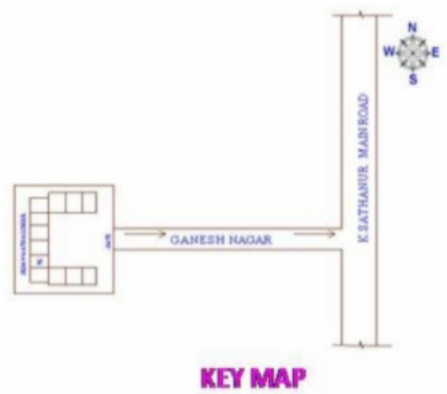

வாக்காளர் பதிவு அலுவலரின்
கையொப்பம்

Nazri Naksha

Google Map View

Polling Station Building Front View

Polling Station Front View

Cad View

Key MAP View

| | | | | | |
|---|----------------------------------|---|----------------------------------|--|----------------------------------|
| 1 பெயர் : ஆனந்த் - தந்தையின் பெயர்: கதிர்வேல் - வீட்டு எண் : 1 வயது : 50 பாலினம் : ஆண் | WJP0750554 Photo is available | 2 பெயர் : பாலகிருஷ்ணன் - தந்தையின் பெயர்: கோபால்சாமி - வீட்டு எண் : 1A வயது : 74 பாலினம் : ஆண் | WJP1010412 Photo is available | 3 பெயர் : தீபக் - தந்தையின் பெயர்: பாலகிருஷ்ணன் - வீட்டு எண் : 1A வயது : 33 பாலினம் : ஆண் | WJP1010404 Photo is available |
| 4 பெயர் : மதுபாலா - தந்தையின் பெயர்: பாலகிருஷ்ணன் - வீட்டு எண் : 1a வயது : 30 பாலினம் : பெண் | WJP1010438 Photo is available | 5 பெயர் : தாரணி - தந்தையின் பெயர்: செளந்தரபாண்டியன் - வீட்டு எண் : 3 வயது : 29 பாலினம் : பெண் | WJP1331578 Photo is available | 6 பெயர் : அமிஷா சுல்தானா ஜா தாயின் பெயர்: முனவர் சுல்தானா ந வீட்டு எண் : 3/33 வயது : 22 பாலினம் : பெண் | WJP2217867 Photo is available |
| 7 பெயர் : சிவக்குமார் - தந்தையின் பெயர்: சுப்ரமணியன் - வீட்டு எண் : 5 வயது : 71 பாலினம் : ஆண் | WJP0342147 Photo is available | 8 பெயர் : விஜயா சிவக்குமார் - கணவர் பெயர்: சிவக்குமார் - வீட்டு எண் : 5 வயது : 61 பாலினம் : பெண் | WJP0342154 Photo is available | 9 பெயர் : அபிராமி - தந்தையின் பெயர்: சிவக்குமார் - வீட்டு எண் : 5 வயது : 32 பாலினம் : பெண் | WJP0750919 Photo is available |
| 10 பெயர் : ஜெய்ராம் தந்தையின் பெயர்: சிவகுமார் வீட்டு எண் : 5 வயது : 23 பாலினம் : ஆண் | WJP1953157 Photo is available | 11 பெயர் : மோகன்குமார் - தந்தையின் பெயர்: முத்துக்குமார் - வீட்டு எண் : 5-3 வயது : 104 பாலினம் : ஆண் | HTC1072180 Photo is available | 12 பெயர் : சிராஜாதீன் தந்தையின் பெயர்: முகமது இப்ராகிம் வீட்டு எண் : 5/3பி வயது : 71 பாலினம் : ஆண் | WJP2035483 Photo is available |
| 13 பெயர் : சாய்ரா பேகம் கணவர் பெயர்: சிராஜாதீன் வீட்டு எண் : 5/3பி வயது : 59 பாலினம் : பெண் | HTC9633207 Photo is available | 14 பெயர் : அமல அலோசியஸ் இதரர் பெயர்: ரீனா ஷெர்லி வீட்டு எண் : 5/3பி வயது : 45 பாலினம் : ஆண் | WJP1999937 Photo is available | 15 பெயர் : ரீனா ஷெர்லி கணவர் பெயர்: அமல அலோசியஸ் வீட்டு எண் : 5/3பி வயது : 42 பாலினம் : பெண் | WJP1999945 Photo is available |
| 16 பெயர் : லோகேஷ்குமார் ஜோஹன் தந்தையின் பெயர்: மோகன்குமார் வீட்டு எண் : 5-3,2 தளம் வயது : 19 பாலினம் : ஆண் | WJP2286987 Photo is available | 17 பெயர் : உம்மு அய்மன் ஆயிஷா - கணவர் பெயர்: முஹம்மது இஸ்மாயில் - வீட்டு எண் : 6/1 முதல் தளம் வயது : 38 பாலினம் : பெண் | SGB0212217 Photo is available | 18 பெயர் : செந்தில்நாதன் - தந்தையின் பெயர்: சந்திரன் - வீட்டு எண் : 7 வயது : 53 பாலினம் : ஆண் | WJP1352038 Photo is available |
| 19 பெயர் : தேன்மொழி - கணவர் பெயர்: செந்தில்நாதன் - வீட்டு எண் : 7 வயது : 50 பாலினம் : பெண் | WJP1352046 Photo is available | 20 பெயர் : பிரசன்னகுமார் - தந்தையின் பெயர்: சக்கரபாணி - வீட்டு எண் : 7 வயது : 43 பாலினம் : ஆண் | HTC9567827 Photo is available | 21 பெயர் : ரேணுகா - கணவர் பெயர்: பிரசன்னகுமார் - வீட்டு எண் : 7 வயது : 39 பாலினம் : பெண் | TCL1129196 Photo is available |
| 22 பெயர் : பத்மாவதி - கணவர் பெயர்: கணேசன் - வீட்டு எண் : 8 வயது : 64 பாலினம் : பெண் | WJP0875666 Photo is available | 23 பெயர் : ஹரிகரன் - தந்தையின் பெயர்: கணேசன் - வீட்டு எண் : 8 வயது : 39 பாலினம் : ஆண் | WJP0875450 Photo is available | 24 பெயர் : பிரசன்ன வெங்கடேசன் - தந்தையின் பெயர்: கணேசன் - வீட்டு எண் : 8 வயது : 37 பாலினம் : ஆண் | WJP0875997 Photo is available |
| 25 பெயர் : அமுதா - கணவர் பெயர்: செந்தில்நாதன் - வீட்டு எண் : 9 ஏ 155/3 வயது : 53 பாலினம் : பெண் | WJP0852087 Photo is available | 26 பெயர் : தில்லை நாயகி - தந்தையின் பெயர்: செந்தில்நாதன் - வீட்டு எண் : 9ஏ 155/3 வயது : 32 பாலினம் : பெண் | WJP0852111 Photo is available | 27 பெயர் : கார்த்திகை செல்வி - தந்தையின் பெயர்: செந்தில்நாதன் - வீட்டு எண் : 9ஏ 155/3 வயது : 30 பாலினம் : பெண் | WJP1072651 Photo is available |
| 28 பெயர் : மீனலோஷினி கோ தந்தையின் பெயர்: கோவிந்தராஜ் ரா வீட்டு எண் : 9/டி ஈபி விரிவு வயது : 21 பாலினம் : பெண் | WJP2222313 Photo is available | 29 பெயர் : திருஞானசம்பந்தம் - தந்தையின் பெயர்: முத்துகிருஷ்ணன் - வீட்டு எண் : 10 வயது : 71 பாலினம் : ஆண் | WJP1740463 Photo is available | 30 பெயர் : மீனாகுமாரி - கணவர் பெயர்: திருஞானசம்பந்தம் - வீட்டு எண் : 10 வயது : 66 பாலினம் : பெண் | WJP1740471 Photo is available |